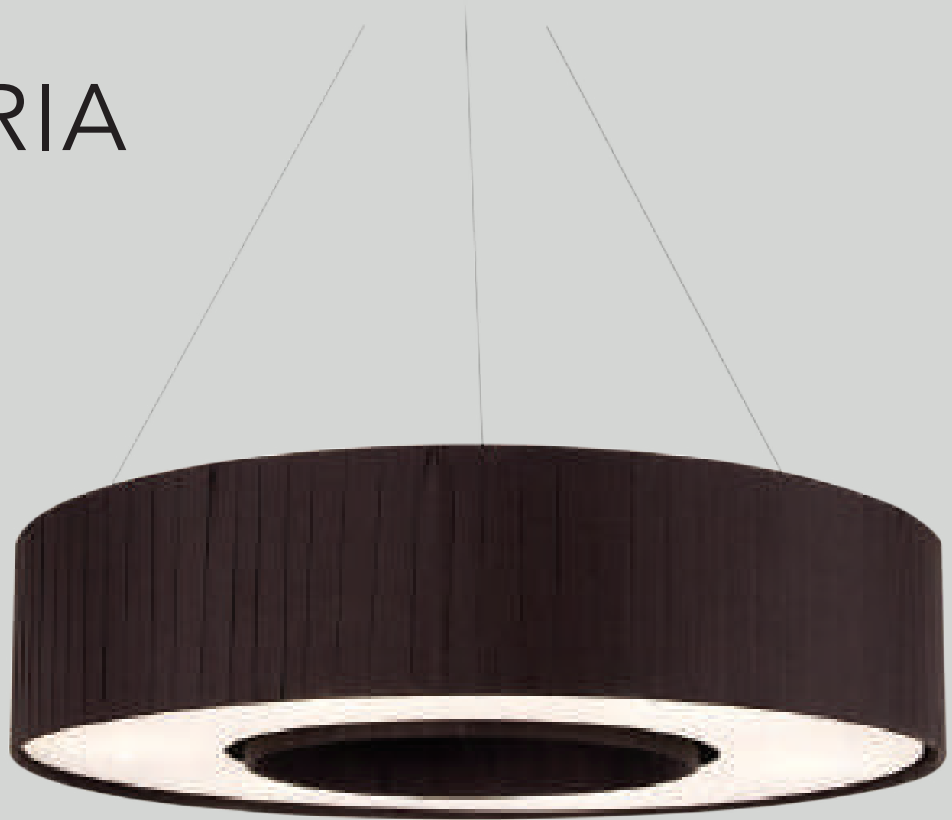

GALERIA

Encanto da iluminação.

Luminária suspensa simples, mas atraente, que oferece um design intemporal. O toque suave do tecido de seda complementa a iluminação uniforme emitida pelo difusor inferior, conferindo uma sensação de calor e harmonia aconchegante a qualquer projeto de decoração. As cores standard disponíveis podem ser personalizadas mediante solicitação para incluir diferentes tecidos e cores para atender às suas necessidades. GALERIA é suspenso por um sistema de cabo triplo que pode ser ajustado a diferentes alturas de teto. Esta luminária é ideal para uma iluminação excepcional numa sala de jantar, uma área de estar formal ou a qualquer outro espaço que precise ser aprimorado com uma peça de iluminação cativante.