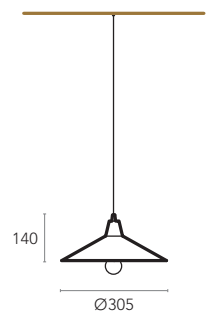

FEATURES

MOUNTING
Suspended

LIGHT SOURCE
E27
1× MAX 60W

MATERIALS & FINISHING

ALUMINIUM BODY

OUTSIDE	INSIDE
Matt White	Matt White
Matt Black	Matt White
Gold Painting	Gold Painting