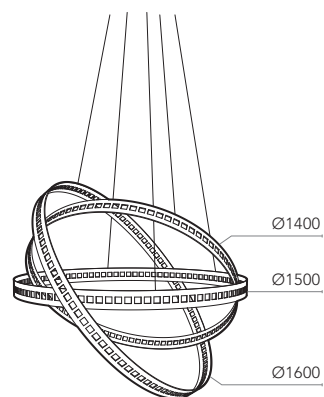

**PROJECT**

Hotel EPIC Sana
Luanda - Angola

DESIGN

Climar Lighting

Luminária de montagem **saliente** composta por **10 anéis**, de medidas compreendidas entre **Ø600mm** e **Ø1800mm**, em **alumínio** pintado à **cor bronze**, iluminado com tecnologia LED de potência total **60W**. Dimensões totais do candeeiro **Ø1800mm** com altura de **2570mm**.

PROJECT

Adega Vale D'Algarés
Vila Chã de Ourique - Portugal

DESIGN

Climar Lighting

MOQ - Minimum Order Quantity
2 units

Luminária de montagem
suspensa composta por
3 anéis orbitantes, de
medidas **Ø1400mm**,
Ø1500mm e **Ø1600mm**,
em **cobre envernizado**,
com **278 lâmpadas LED G9**
e potência máxima **40W**.