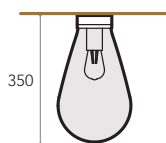

SURFACE

WALL