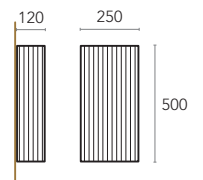

FLEX

FEATURES

MOUNTING

Wall

LIGHT SOURCE

E27

Small – 1× MAX 60W

Medium – 1× MAX 60W

Large – 1× MAX 60W

MATERIALS & FINISHING

LAMPSHADE

White, Orange, Blue,
Red, Green Perc

MOQ - Minimum Order Quantity

50 units

SMALL

MEDIUM

LARGE