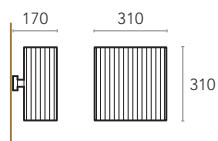

DIFFUSER
PVC Natur

MOQ - Minimum Order Quantity
30 units

SUSPENDED

WALL

MUSE

Toques de seda, ambiente suave.

Nas versões suspenso e de parede, o MUSE é conhecido pela sua simplicidade e refinamento. O abajur de seda suave confere um toque elegante e sofisticado ao candeeiro, enquanto o difusor de fundo fornece a iluminação perfeita para toda a área circundante. Além da ampla gama de cores standard disponíveis, o MUSE pode ser personalizado com qualquer outra cor para uma atmosfera mais personalizada e acolhedora. Estes candeeiros de design moderno e intemporal adicionarão um estilo contemporâneo a qualquer projeto de decoração de interiores.