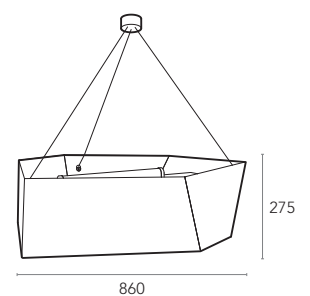

PROJECT

Academia de Ginástica de
Guimarães - Portugal

DESIGN

Climar Lighting

MOQ - Minimum Order Quantity
4 units

Luminária de montagem **suspensa** composta por uma **estrutura hexagonal**, em **alumínio** pintado à cor **preta e branca**, e um núcleo em **PC opal**, iluminado com **tecnologia LED** de temperatura **4000K** e **28W** de potência total, com luz direta e indireta.