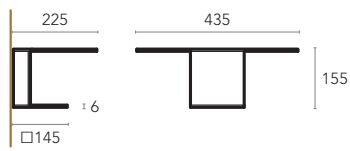

DOURO

AP-5

FEATURES

MOUNTING

- Wall
- Table
- Floor

LIGHT SOURCE

- LED
- 3000K, 4000K
- AP-5 – 28W
- AP-7 – 14W
- AP-8 – 14W
- MC – 6W
- PA-2 – 28W

MATERIALS & FINISHING

- ALUMINIUM BODY
- Matt White

MOQ - Minimum Order Quantity

- 10 units