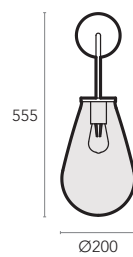

FEATURES

MOUNTING

- Suspended
- Surface
- Wall
- Table
- Floor

LIGHT SOURCE

- E27
- 1× MAX 60W

MATERIALS & FINISHING

GLASS SHAPE

- Smoked Glass

STAINLESS STEEL BODY

- Chrome PVD
- Cooper PVD

NIN

WALL

TABLE