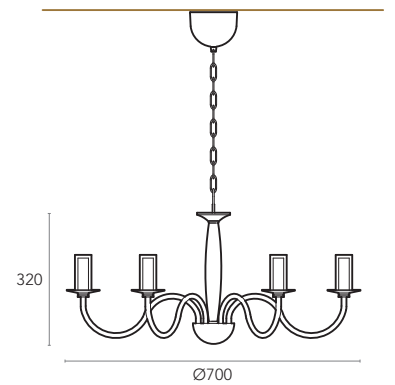

FEATURES

MOUNTING
Suspended

LIGHT SOURCE
G4
6× MAX 20W

MATERIALS & FINISHING
ALUMINIUM STRUCTURE
Glossy White
DIFFUSER TUBES
Inside: Opal Tempered Glass
Outside: Clear Tempered Glass

MOQ - Minimum Order Quantity
10 units