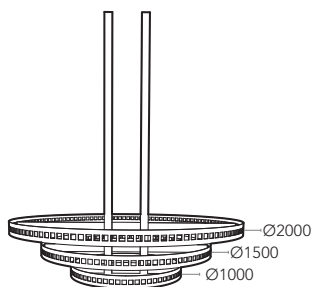

**PROJECT**

Hotel EPIC Sana
Luanda - Angola

DESIGN

Climar Lighting

Luminária de montagem **saliente** composta por **10 anéis**, de medidas compreendidas entre **Ø600mm** e **Ø1800mm**, em **alumínio** pintado à **cor bronze**, iluminado com tecnologia LED de potência total **60W**. Dimensões totais do candeeiro **Ø1800mm** com altura de **2570mm**.

PROJECT

Adega Vale D'Algarés
Vila Chã de Ourique - Portugal

DESIGN

Climar Lighting

MOQ - Minimum Order Quantity
2 units

Luminária de montagem
suspensa composta por
3 anéis orbitantes, de
medidas **Ø1400mm**,
Ø1500mm e **Ø1600mm**,
em **cobre envernizado**,
com **278 lâmpadas LED G9**
e potência máxima **40W**.

**PROJECT**

Adega Vale D'Algares
Vila Chã de Ourique - Portugal

DESIGN

Climar Lighting

MOQ - Minimum Order Quantity
2 units

KOBBER-03

Luminária de montagem **suspensa** composta por **3 anéis horizontais**, de medidas **Ø1000mm**, **Ø1500mm** e **Ø2000mm**, em **cobre envernizado**, com **280 lâmpadas LED G9** e potência máxima **40W**. Altura total do candeeiro de **2000mm**.