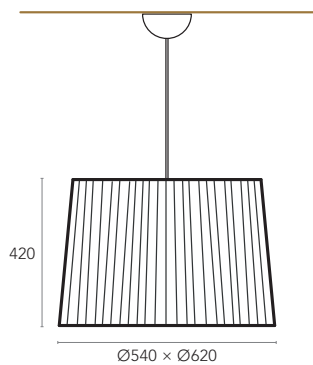

FEATURES

MOUNTING

Suspended
Bedside
Table
Floor

LIGHT SOURCE

E27
1× MAX 60W

MATERIALS & FINISHING

STEEL STRUCTURE
Matt White, Matt Black

BRASS STRUCTURE
Brushed Brass

LAMPSHADE
White, Black, Red Pongé Silk

MOQ - Minimum Order Quantity
10 units

SUSPENDED

BEDSIDE

TABLE

FLOOR