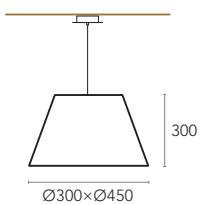

MATERIALS & FINISHING

BODY
Brushed Stainless Steel

LAMPSHADE
Rafi Fabric

SUSPENDED CEILING CUP
Matt White

MOQ - Minimum Order Quantity
50 units

GRATIA

SUSPENDED