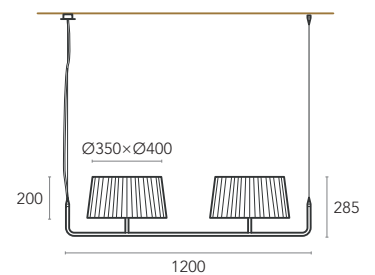

20 units

SINGLE

DOUBLE

FLOOR

SCAPES

SCAPES

DESIGN BY MODO ASSOCIADOS

Iluminação de alta qualidade para espaços elegantes.