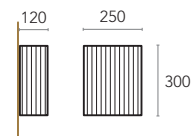

LARGE

WALL

STONE

DESIGN BY ALBINO MIRANDA

Configurações de design limitadas apenas pela imaginação.

Este design de iluminação celebra a beleza inexplicável e inerente das rochas dos rios - aparentemente simples, a complexidade da forma e a maneira como interagem, são o resultado de milhares de anos a serem esculpidas pela natureza – STONE cativa a imaginação, proporcionando um tom acolhedor e convidativo a qualquer ambiente. Sempre a combinar tamanhos grandes e pequenos, resultando em configurações de design exclusivas, aprimoradas ainda mais pela implementação de tecnologia LED, especificamente projetada para este modelo. A tampa está disponível em quatro tamanhos, duas bases de fixação à parede e várias cores padrão que podem ser personalizadas de acordo com suas necessidades e solicitações.