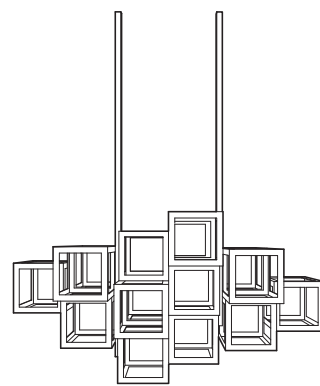

O talento que impressiona.

Reunindo o know-how de diferentes áreas, cada projeto é adaptado e fabricado à mão, tendo em mente as necessidades e desejos de cada cliente. A exclusividade é espelho do profissionalismo que se pratica. O processo de criação é concentrado no esforço dos colaboradores, que em cada trabalho combinam o melhor de cada um, obtendo soluções requintadas na estética, com um sentido funcional aprimorado.