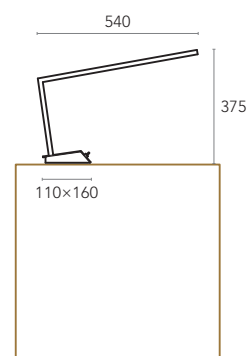

LINEFLUX

FEATURES

MOUNTING

Table

LIGHT SOURCE

LED
3000K, 4000K
6W (2x3W)

MATERIALS & FINISHING

STEEL STRUCTURE
Matt White, Matt Black
Chrome

MOQ - Minimum Order Quantity
20 units