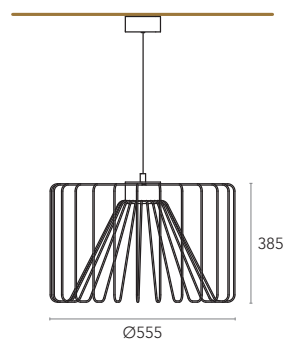

STEEL WIRING STRUCTURE

Matt Black

MOQ - Minimum Order Quantity

20 units

VOID

Transforma qualquer espaço num local único.

VOID parece um esboço desenhado no ar, mostrando um design quase transparente que adiciona um toque de vanguarda aos espaços.