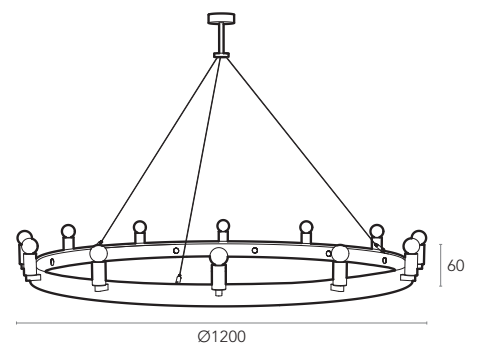

TOUCH

TOUCH

FEATURES

MOUNTING
Suspended

LIGHT SOURCE
E14
Ø800 – 8× MAX 60W
Ø1000 – 10× MAX 60W
Ø1200 – 12× MAX 60W
Ø1400 – 14× MAX 60W
Ø1800 – 18× MAX 60W

MATERIALS & FINISHING
ALUMINIUM STRUCTURE
Textured Black