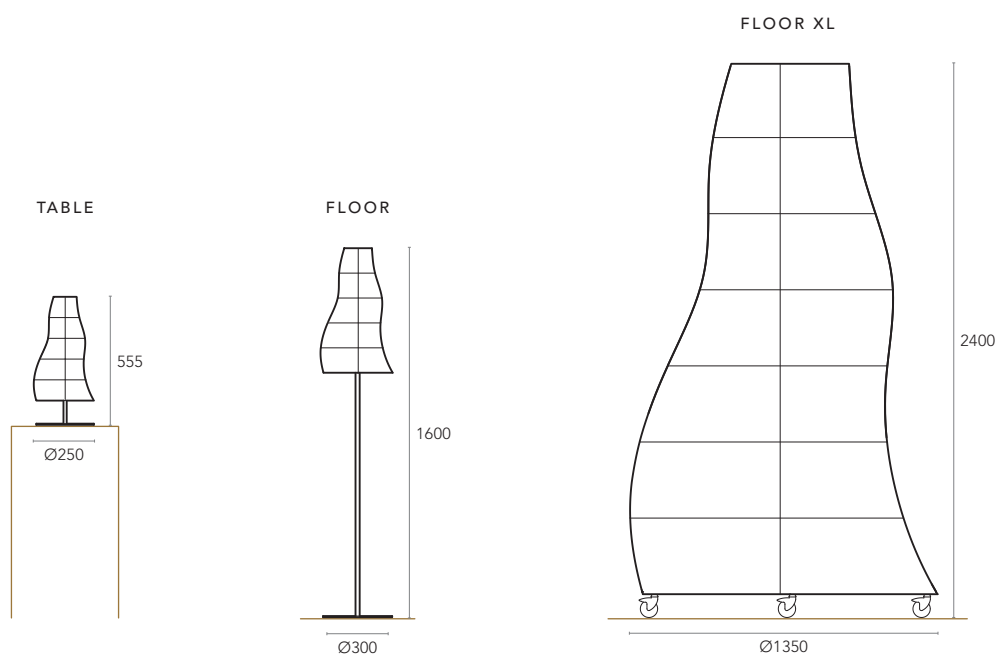

**PROJECT**

The Oitavos
Cascais - Portugal

DESIGN

José Amaral Anahory

MOQ - Minimum Order Quantity
20 units

Família de luminárias de aplicação no **chão** ou na **mesa** compostas por estrutura em **aço inoxidável escovado** com revestimento de **lycra antirreflexo**. Candeeiro Table e Floor iluminados com **1 lâmpada LED E27** de potência máxima **60W**. Candeeiro Floor XL iluminado com **3 lâmpadas LED E27** de potência máxima **60W**.