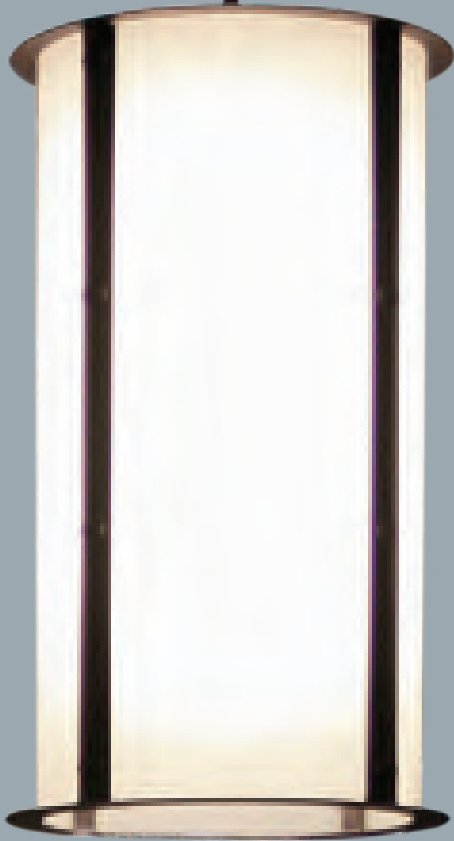

CYLIX

Design simples com muita personalidade.

Projetado para inundar a sala com uma luz subtil e combina inteligentemente o glamour discreto com o design deslumbrante. Luminária pendente, volumosa, caracterizada por uma estrutura feita à mão, equipada com painéis translúcidos curvos que criam efeitos de luz únicos, realçando ainda mais a sua forma.