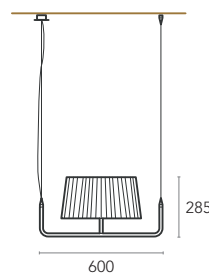

20 units

SINGLE

DOUBLE

FLOOR

SCAPES

SCAPES

DESIGN BY MODO ASSOCIADOS

Iluminação de alta qualidade para espaços elegantes.