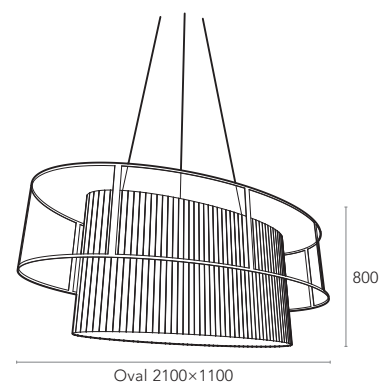

**PROJECT**

Hotel Conrad
Quinta do Lago - Portugal

DESIGN

Climar Lighting

MOQ - Minimum Order Quantity

4 units

Luminária de montagem **suspensa** composta por uma **estrutura exterior oval cromada**, com padrão exclusivo, e um núcleo de **abajur em seda pongé branca**, iluminado com **8 lâmpadas LED E27** de potência máxima **60W**.

GOCCIA

Vidro na sua forma mais orgânica.

Extremamente elegante e exuberante. Com uma placa de aço inoxidável como suporte, esta peça consiste em esferas de vidro suspensas aleatoriamente, todas diferentes como resultado da técnica manual do vidro soprado. Todo o brilho da peça irrompe da reflexão da luz nas bolas de vidro, criando agradáveis jogos visuais. Um verdadeiro exemplo de alta qualidade, elaborado à mão, apresenta um design personalizado, onde todas as características podem ser ajustadas para atender às suas necessidades. GOCCIA tem o potencial de se tornar a peça central em grandes espaços de teto alto.

**PROJECT**

Isabel Castro Cabeleireiros
Aveiro - Portugal

DESIGN

Climar Lighting

Luminária de montagem **saliente** composta por uma **estrutura cromada**, iluminada com **72 spots** de **tecnologia LED** com temperatura **5000K** de potência total **144W**. Suspensos à estrutura estão cabos de aço com bolas de **vidro cristal** soprado com três dimensões orgânicas (Ø140, Ø200, Ø250mm) que produzem variados reflexos da luz.