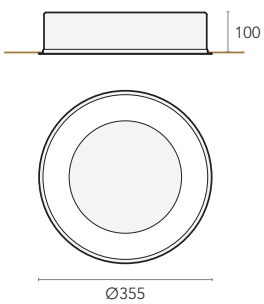

FEATURES

MOUNTING
Recessed

LIGHT SOURCE
LED
3000K, 4000K
21W

MATERIALS & FINISHING
ALUMINIUM BODY
Matt White
DIFFUSER
Opal PMMA

MOQ - Minimum Order Quantity
20 units