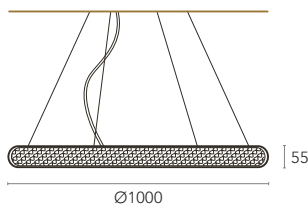

DESIGN

Climar Lighting

MOQ - Minimum Order Quantity
4 units

Luminária de montagem **suspensa** composta por um **anel em latão cromado**, iluminado com **tecnologia LED** de temperatura **5000K** de potência total **52W** ($\varnothing 600\text{mm}$) ou **92W** ($\varnothing 1000\text{mm}$). Fixados ao anel estão cadeias de **cristais de vidro**.