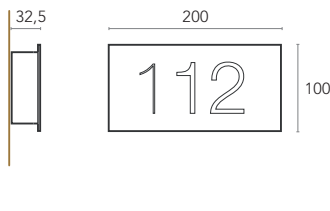

FEATURES

MOUNTING
Wall

LIGHT SOURCE
LED
3000K, 4000K
4W
External Driver

MATERIALS & FINISHING

ALUMINIUM STRUCTURE
Matt Black
Brushed Stainless Steel
Brushed Brass

DIFFUSER
Opal PMMA

MOQ - Minimum Order Quantity
20 units
Same base allowing different pictograms.

Other pictograms available on request.

VERSIONS