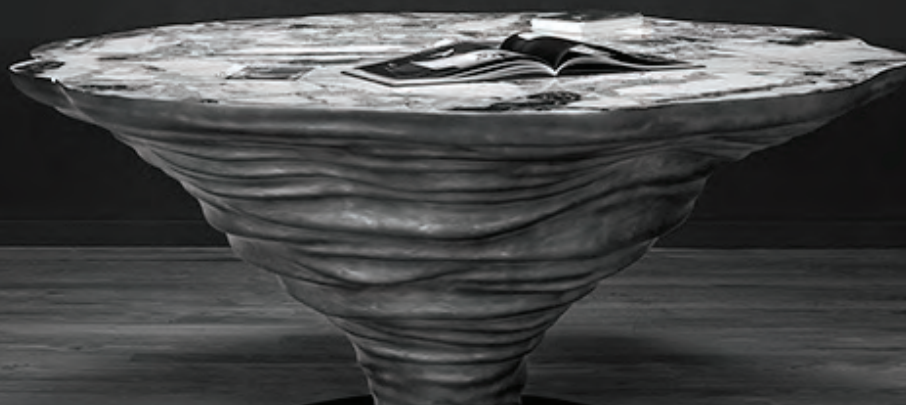

ROCHÉ

FEATURES

MOUNTING

Suspended

LIGHT SOURCE

LED

3000K, 4000K

Ø800 - 50W | Ø1400 - 70W

E27

Ø800 - 6x MAX 60W

Ø1400 - 5x MAX 60W

MATERIALS & FINISHING

FIBERGLASS BODY

INSIDE

Gold Painting

OUTSIDE

Ø800 - Matt White, Matt Black

Ø1400 - Matt Dark Green

MOQ - Minimum Order Quantity

4 units