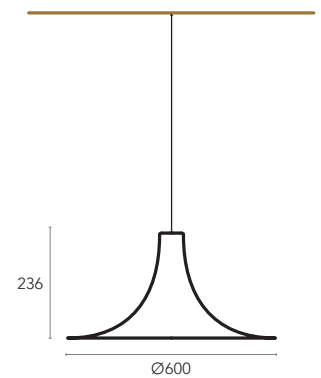

SPELL

SPELL

A reinterpretação de um clássico.

O candeeiro de suspensão SPELL combina um design icónico com as tendências contemporâneas de decoração interior. Caracterizado por linhas simples, o SPELL expressa sua forte personalidade com uma invulgar coleção de cores que podem ainda ser personalizadas em diversos acabamentos.