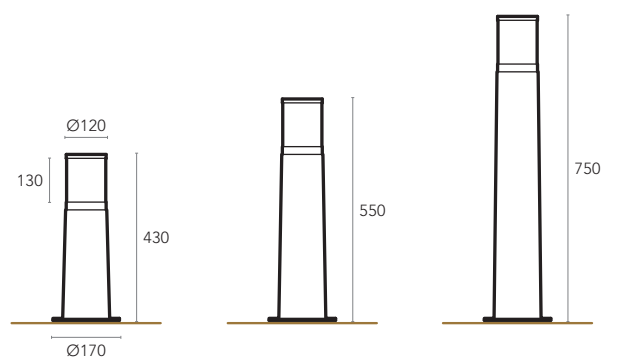

ALL DIMENSIONS IN MILLIMETERS