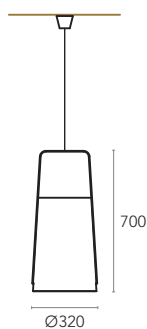

MOQ - Minimum Order Quantity

20 units

SMALL