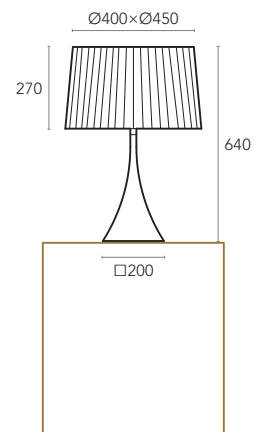

FEATURES

MOUNTING
Table

LIGHT SOURCE
E27
1× MAX 60W

MATERIALS & FINISHING
ALUMINIUM BODY
Gold Painting
LAMPSHADE
Beige Pongé Silk

MOQ - Minimum Order Quantity
50 units