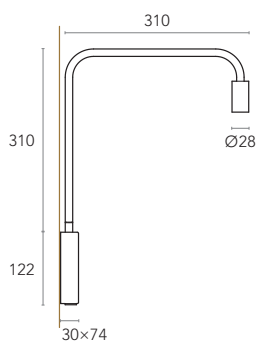

VERSIONS

(*) Versions available for left or right bedside.

TAP

Segmentos de luz discretos.

TAP mantém uma pureza arquitetónica, de design simples e subtil, este candeeiro de cabeceira, permite a completa funcionalidade da luz de leitura direcionável. Adaptado para cabeceira de cama, pode ser montado em ambos os lados da cama. Combina uma base pequena e discreta com um braço ajustável, permitindo que o efeito da iluminação seja facilmente ajustado. A unidade de luz com ótica tem a lente integrada, para uma luz de leitura de baixo brilho. Os acabamentos podem ser personalizados com qualquer cor de metal ou RAL à sua escolha, conferindo uma atmosfera mais personalizada e acolhedora à sua decoração de interiores. Uma solução de iluminação elegante, essencial em qualquer projeto de hotelaria.