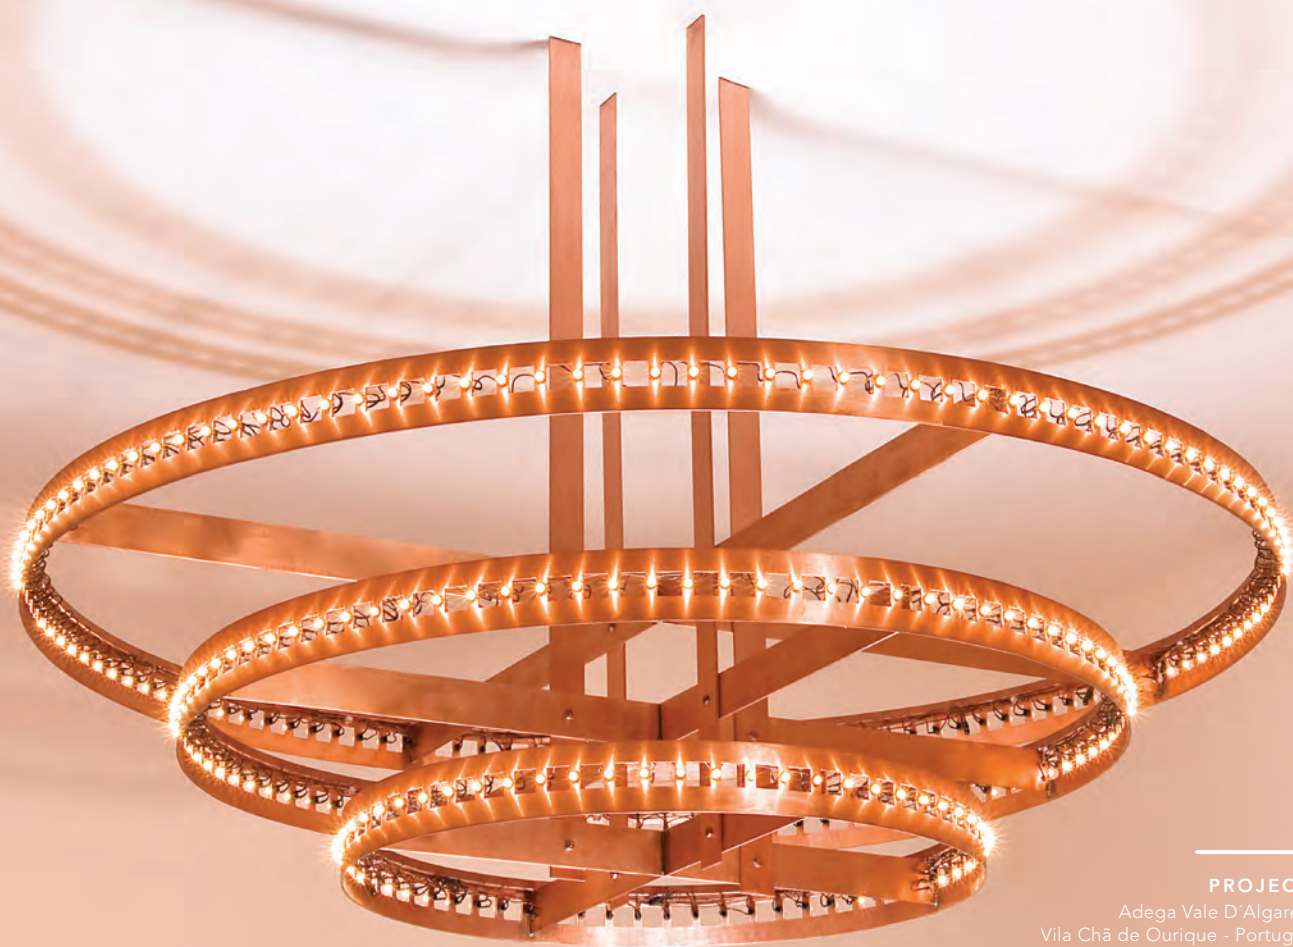

PROJECT

Adega Vale D'Algares
Vila Chã de Ourique - Portugal

DESIGN

Climar Lighting

MOQ - Minimum Order Quantity
2 units

KOBBER-03

Luminária de montagem **suspensa** composta por **3 anéis horizontais**, de medidas **Ø1000mm**, **Ø1500mm** e **Ø2000mm**, em **cobre envernizado**, com **280 lâmpadas LED G9** e potência máxima **40W**. Altura total do candeeiro de **2000mm**.