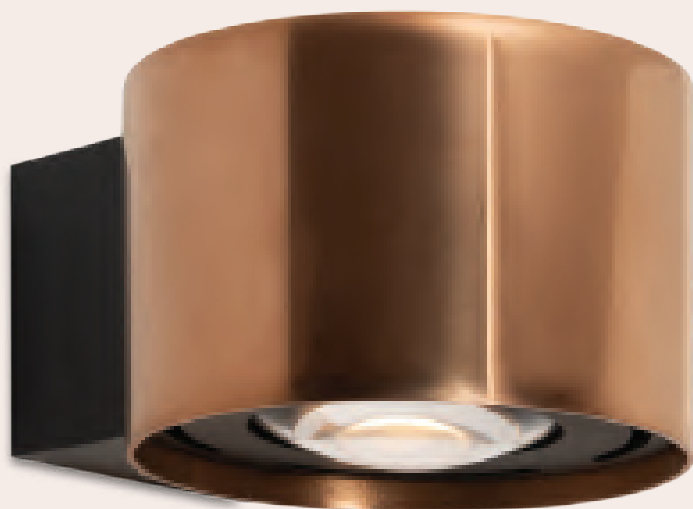

STANDARD PRODUCTS

COLLECTIONS

SYN

**Pecado original,
minimalista e elegante.**

A combinação perfeita de tecnologia de ponta e linhas suaves para criar projetos de iluminação baseados em contextos excepcionalmente flexíveis. O SYN foi desenvolvido em várias versões e diferentes efeitos de luz – brilhantes, mas sem ofuscar – para proporcionar uma experiência de iluminação única. A coleção SYN integra-se de forma brilhante numa ampla variedade de conceitos de decoração e iluminação nos setores privado e comercial. Está disponível em vários acabamentos standard, que podem ser personalizados para incluir qualquer cor RAL à sua escolha. Graças à mais recente tecnologia LED, garante conceitos eficientemente energéticos.