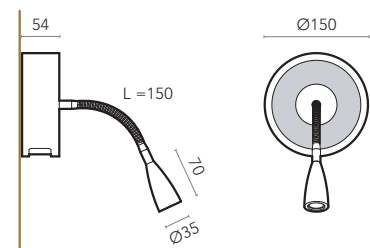

STAR

FEATURES

MOUNTING
Bedside Lamp

LIGHT SOURCE
READING LIGHT
LED
3000K, 4000K
Beam Angle 25°, 40°
1W, 2W

AMBIENT LIGHT
LED
3000K, 4000K
3W

MATERIALS & FINISHING
ALUMINIUM STRUCTURE
Matt White, Matt Black
DECORATIVE RING
Chrome

MOQ - Minimum Order Quantity
20 units