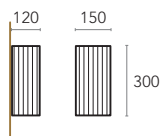

FLEX

FEATURES

MOUNTING

Wall

LIGHT SOURCE

E27

Small – 1× MAX 60W

Medium – 1× MAX 60W

Large – 1× MAX 60W

MATERIALS & FINISHING

LAMPSHADE

White, Orange, Blue,
Red, Green Perc

MOQ - Minimum Order Quantity

50 units

SMALL

MEDIUM

LARGE