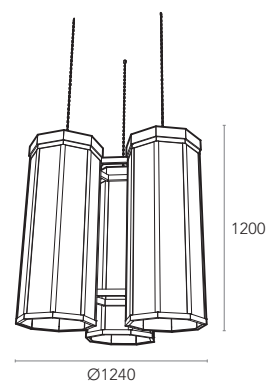

DESIGN

Climar Lighting

MOQ - Minimum Order Quantity
3 units

Luminária de montagem **suspensa** composta por **3 módulos** agrupados, em **alumínio** pintado à cor **dourada**. Com difusor em **PMMA opal** e **crystal**, iluminados com **tecnologia LED**, com temperatura de **3000K** e potência total de **105W (3x35W)**.