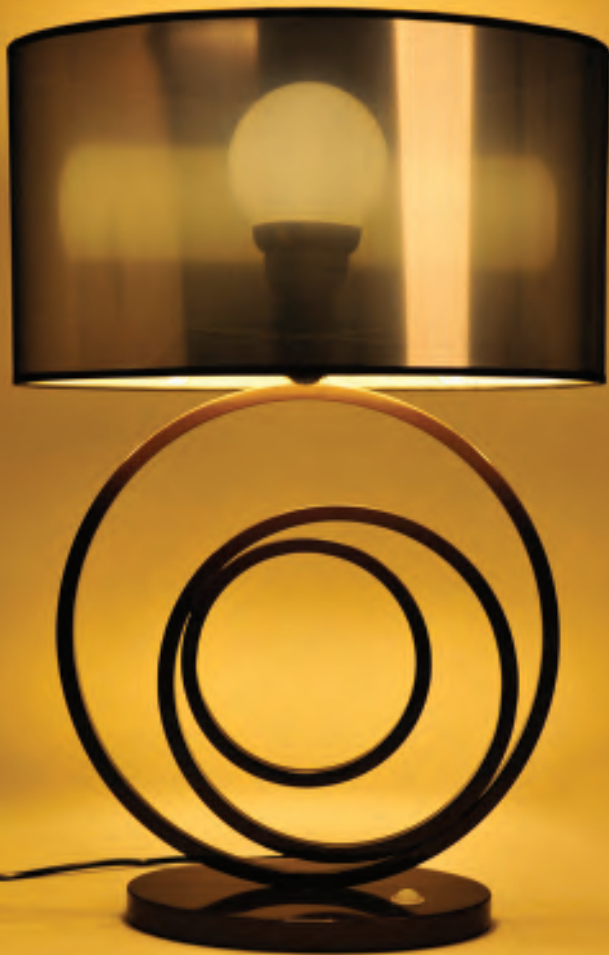

SWIRL

Espirais num padrão de elegância.

Com um design inspirado em padrões retorcidos, este candeeiro combina tecnologia com artesanato e tradição metalúrgica. A estrutura artesanal é suportada numa base que inclui um interruptor, localizado convenientemente para facilitar o uso. É complementado por um grande abajur com distribuição de luz superior e inferior, e equipado com um difusor superior para um efeito de iluminação aconchegante. Além da ampla variedade de tecidos e acabamentos standard disponíveis, o SWIRL pode ser totalmente personalizado para se adequar ao seu projeto. Este candeeiro de mesa único é a escolha de destaque para iluminação de hotelaria.