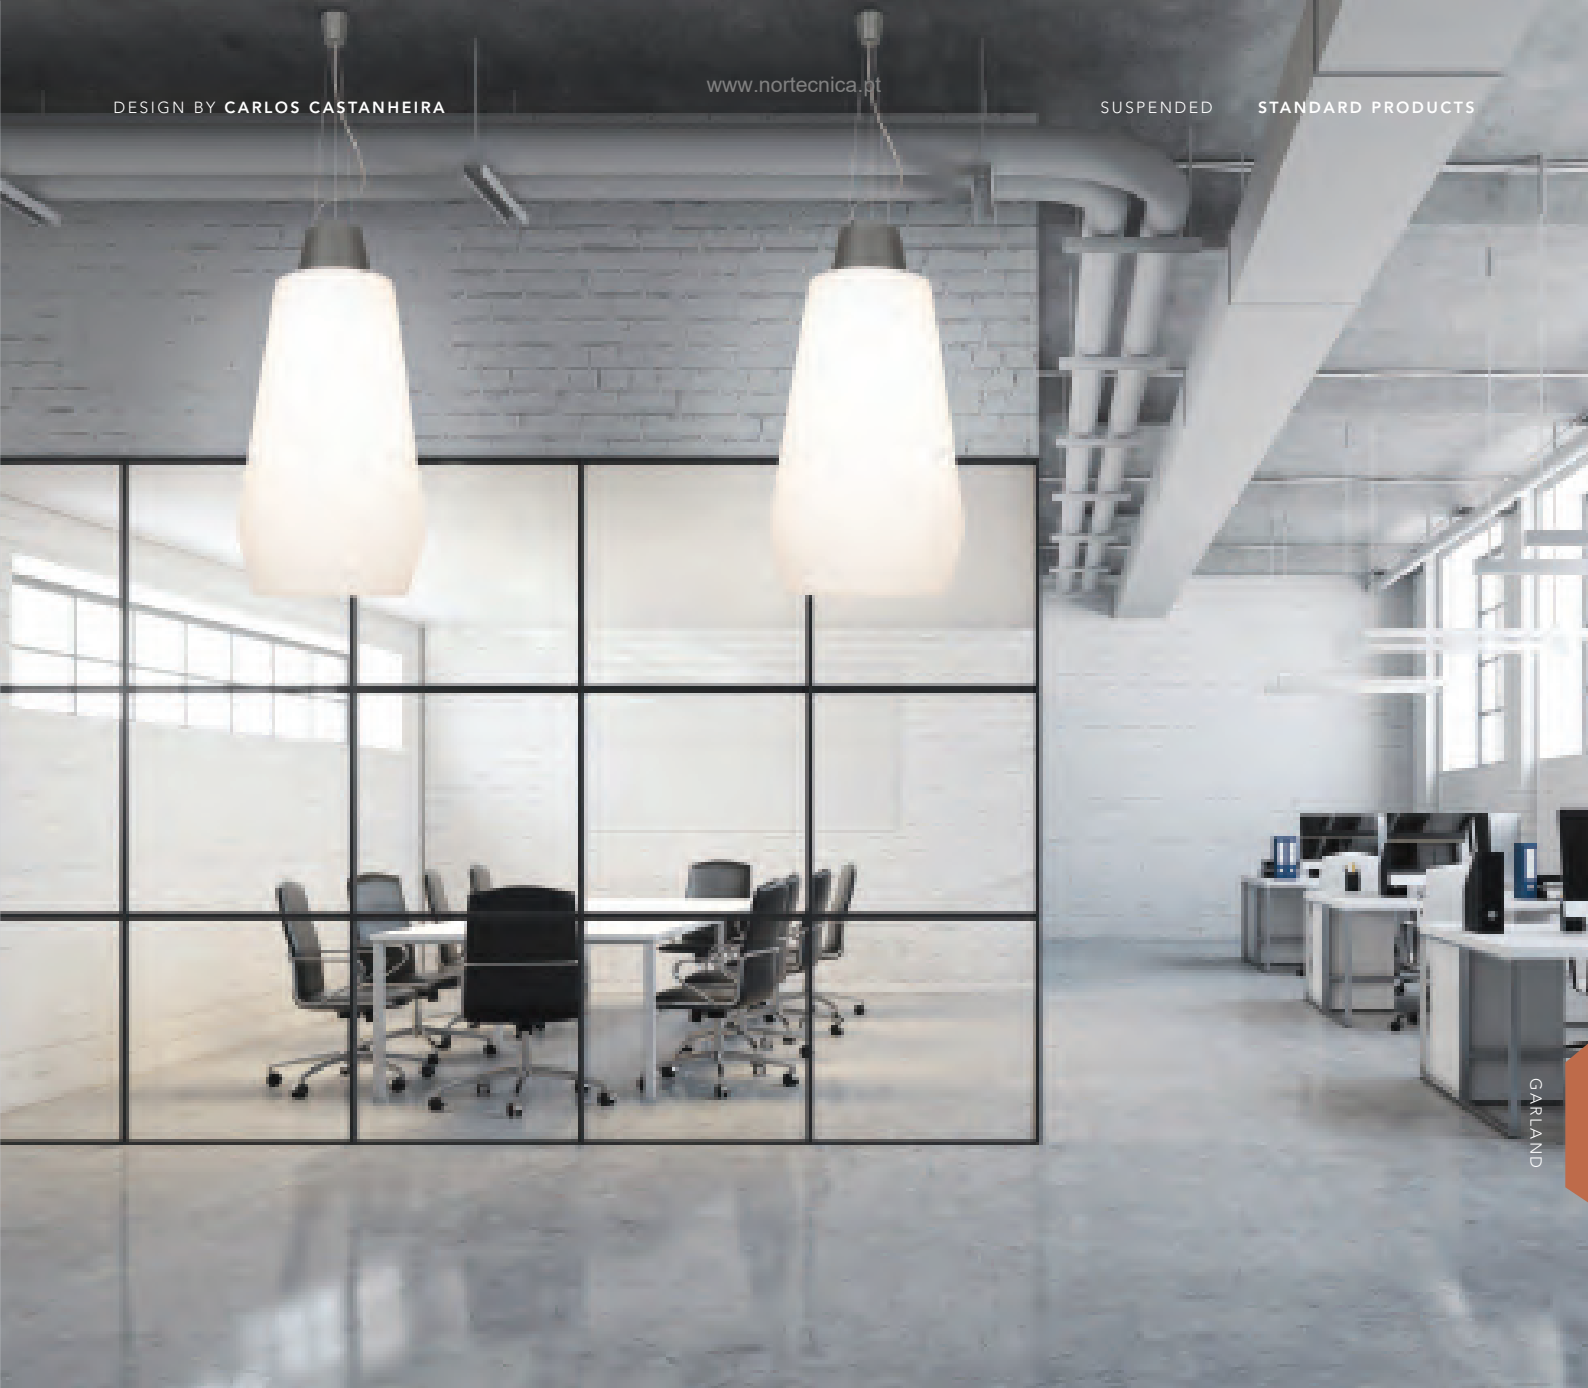

GARLAND

GARLAND

DESIGN BY CARLOS CASTANHEIRA

Formas leves e flutuantes.

Um design de iluminação exclusivo, ostentando um alto nível de perícia, luz, tecnologia e forma. A forma geométrica da GARLAND e o equilíbrio simétrico irão trazer uma sensação aconchegante de calor e harmonia a qualquer projeto de decoração de interiores. A aura suave da peça complementa o feixe de luz que ela lança abaixo, e o estilo simples, clean do design. É suspenso por um sistema de cabo triplo que pode ser ajustado para diferentes alturas de teto. A distribuição de luz homogénea fará com que este design de lustre exclusivo seja o ideal para uso em qualquer decoração de estilo moderno em ambientes residenciais e públicos.