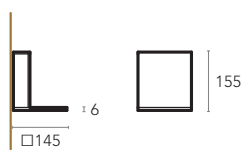

DOURO

AP-8

FEATURES

MOUNTING

- Wall
- Table
- Floor

LIGHT SOURCE

- LED
- 3000K, 4000K
- AP-5 – 28W
- AP-7 – 14W
- AP-8 – 14W
- MC – 6W
- PA-2 – 28W

MATERIALS & FINISHING

- ALUMINIUM BODY
- Matt White

MOQ - Minimum Order Quantity

- 10 units