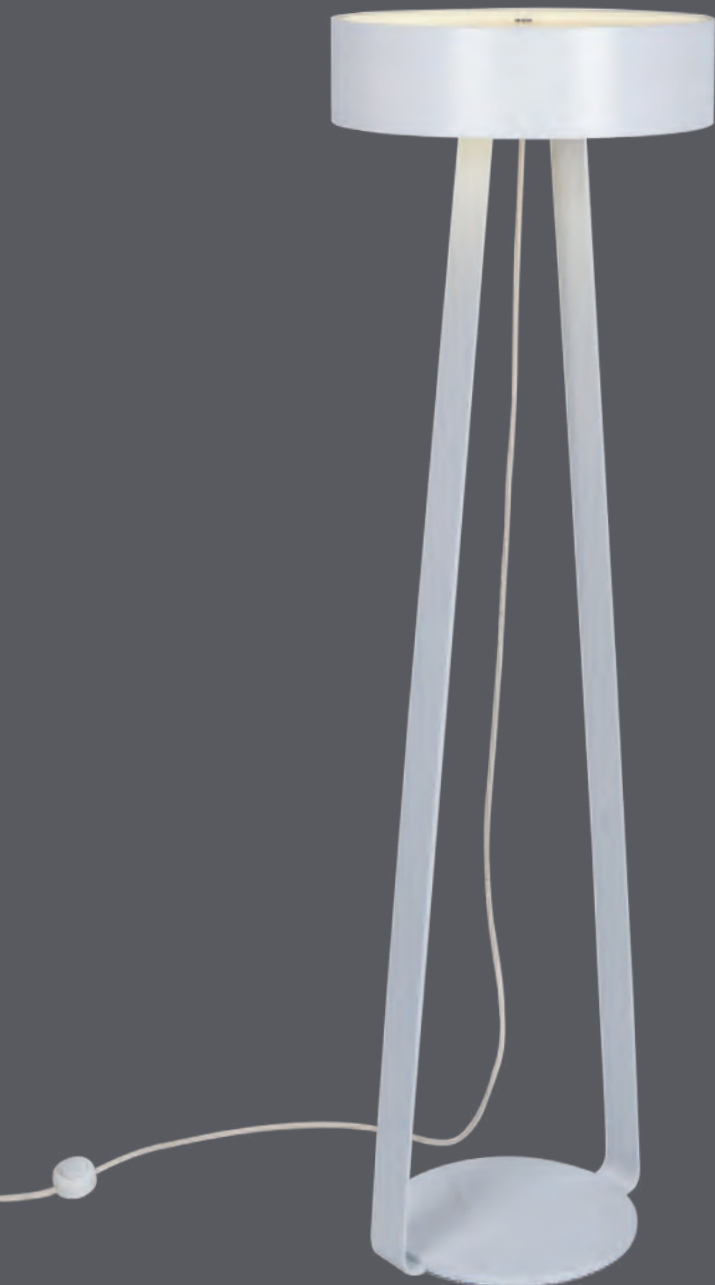

STYLUZ

STYLUZ

Casa com alma, luz com estilo.

Coleção de candeeiros de mesa e de pé alto, disponíveis em três conjuntos de cores standard, permitindo uma excelente adaptabilidade a diferentes ambientes domésticos e de escritório. Uma combinação sensata de materiais nobres e as cores dos acabamentos conferem aos candeeiros STYLUZ uma conotação poderosa e luxuosa.

No entanto, esta coleção pode ser personalizada para responder às suas necessidades de decoração. A aparência decorativa e impressionante destes candeeiros, combinado com a mais recente tecnologia LED, garante a implementação eficiente de todos os conceitos.