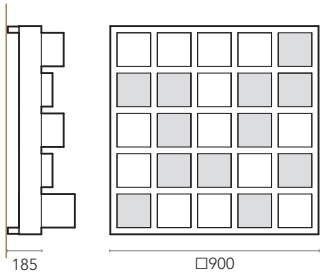

CHESS

FEATURES

MOUNTING
Wall

LIGHT SOURCE
LED
3000K, 4000K
66W
External Driver

MATERIALS & FINISHING
ALUMINIUM STRUCTURE
Matt White
HIGH DENSITY FOAM
White

MOQ - Minimum Order Quantity
5 units

185

900