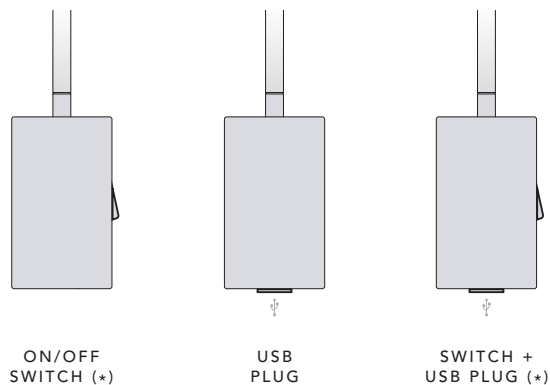

VERSIONS

(*) Versions available for left or right bedside.

TAP

Segmentos de luz discretos.

TAP mantém uma pureza arquitetónica, de design simples e subtil, este candeeiro de cabeceira, permite a completa funcionalidade da luz de leitura direcionável. Adaptado para cabeceira de cama, pode ser montado em ambos os lados da cama. Combina uma base pequena e discreta com um braço ajustável, permitindo que o efeito da iluminação seja facilmente ajustado. A unidade de luz com ótica tem a lente integrada, para uma luz de leitura de baixo brilho. Os acabamentos podem ser personalizados com qualquer cor de metal ou RAL à sua escolha, conferindo uma atmosfera mais personalizada e acolhedora à sua decoração de interiores. Uma solução de iluminação elegante, essencial em qualquer projeto de hotelaria.