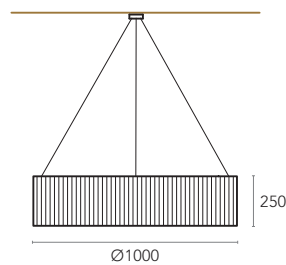

FEATURES

MOUNTING
Suspended

LIGHT SOURCE

E27
Ø800 – 6× MAX 60W
Ø1000 – 8× MAX 60W
Ø1200 – 16× MAX 60W

MATERIALS & FINISHING

LAMPSHADE
Red, Black, Beige
or Dark Beige Pongé Silk

DIFFUSER
PMMA Opal

MOQ - Minimum Order Quantity
20 units