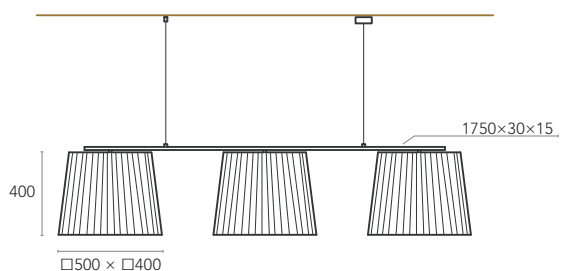

FEATURES

MOUNTING
Suspended

LIGHT SOURCE
E27
3× MAX 60W

MATERIALS & FINISHING
LAMP SHADE
Red, Black, Beige
or Dark Beige Pongé Silk
DIFFUSER
PVC Natur

MOQ - Minimum Order Quantity
20 units