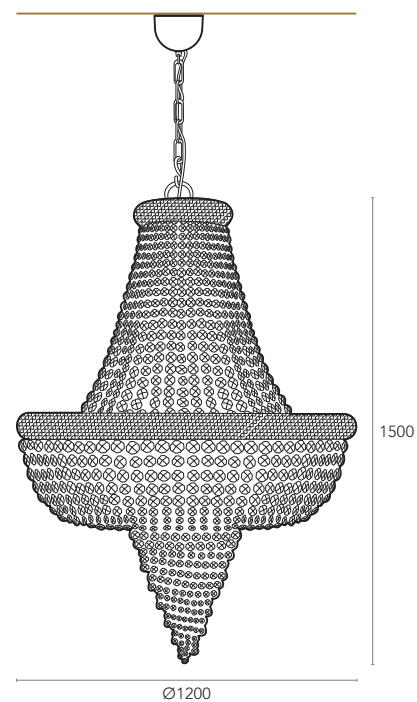

Lustre que combina design com acabamento em latão envelhecido para uma iluminação que acentua, diferencia e aprimora o caráter de qualquer ambiente. POP-UP caracteriza-se por uma estrutura feita à mão, com tubos de latão cuidadosamente combinados para formar um desenho geométrico. Com 84 tubos dispostos num padrão rítmico e num design extremamente equilibrado, este design de iluminação clássica fica ainda mais bonito quando a luz flui através dos tubos. Ideal para salas de estar elegantes ou grandes salões.

GOCCIA

Vidro na sua forma mais orgânica.

Extremamente elegante e exuberante. Com uma placa de aço inoxidável como suporte, esta peça consiste em esferas de vidro suspensas aleatoriamente, todas diferentes como resultado da técnica manual do vidro soprado. Todo o brilho da peça irrompe da reflexão da luz nas bolas de vidro, criando agradáveis jogos visuais. Um verdadeiro exemplo de alta qualidade, elaborado à mão, apresenta um design personalizado, onde todas as características podem ser ajustadas para atender às suas necessidades. GOCCIA tem o potencial de se tornar a peça central em grandes espaços de teto alto.

**PROJECT**

Isabel Castro Cabeleireiros
Aveiro - Portugal

DESIGN

Climar Lighting

Luminária de montagem **saliente** composta por uma **estrutura cromada**, iluminada com **72 spots** de **tecnologia LED** com temperatura **5000K** de potência total **144W**. Suspensos à estrutura estão cabos de aço com bolas de **vidro cristal** soprado com três dimensões orgânicas (Ø140, Ø200, Ø250mm) que produzem variados reflexos da luz.

**ARRANGEMENTS**

DESIGN

Climar Lighting

Luminária de montagem **suspensa** composta por uma **estrutura em latão cromada**, iluminada com **24 lâmpadas LED E27** de potência máxima **60W**. Fixados à estrutura estão cadeias de **cristais de vidro** que conferem forma ao candeeiro e produzem distintos reflexos de luz.