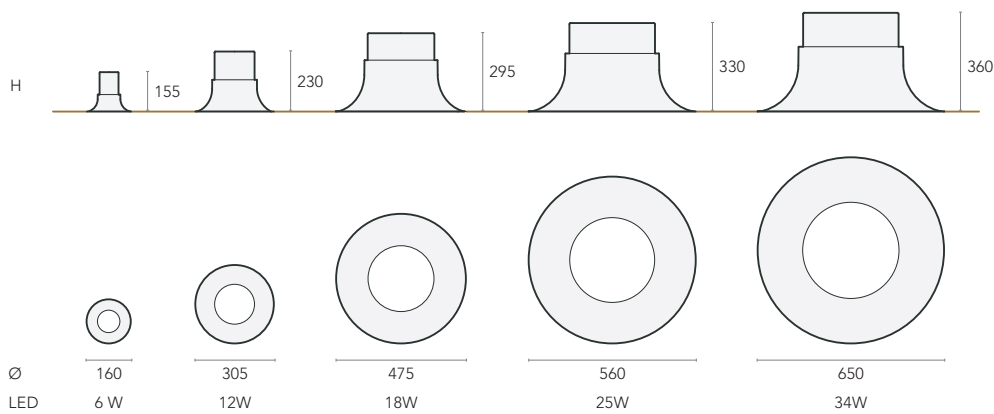

FEATURES

MOUNTING
Recessed

LIGHT SOURCE
LED
3000K, 4000K

MATERIALS & FINISHING

ALUMINIUM BODY
Matt White

DIFFUSER
Opal Polycarbonate

MOQ - Minimum Order Quantity
20 units