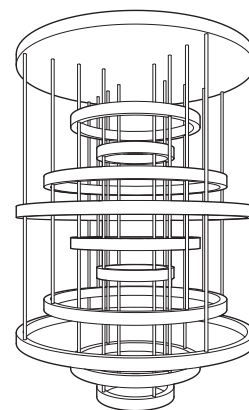

**PROJECT**

Hotel EPIC Sana
Luanda - Angola

DESIGN

Climar Lighting

Luminária de montagem **saliente** composta por **10 anéis**, de medidas compreendidas entre **Ø600mm** e **Ø1800mm**, em **alumínio** pintado à **cor bronze**, iluminado com tecnologia LED de potência total **60W**. Dimensões totais do candeeiro **Ø1800mm** com altura de **2570mm**.