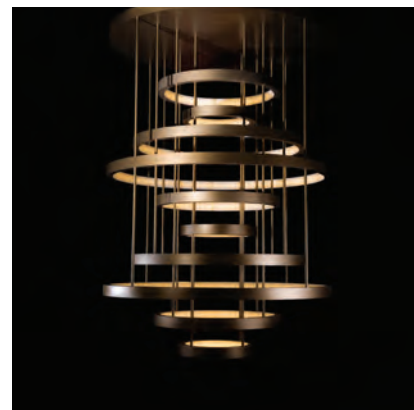

SATURNO

PAG 020