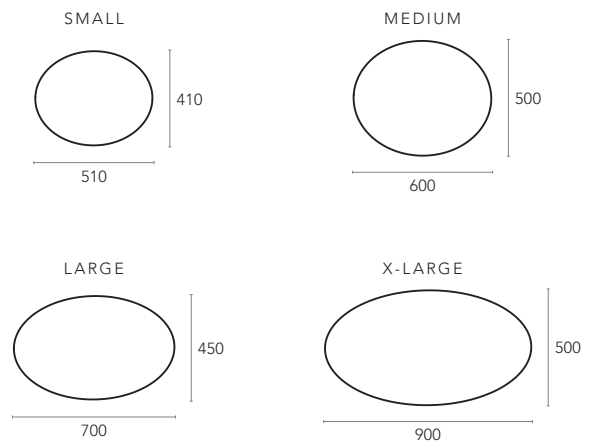

BASES

COVERS