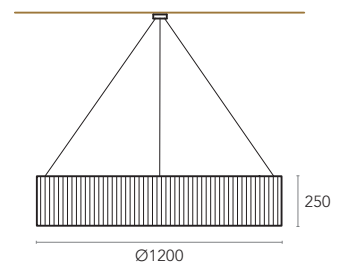

FEATURES

MOUNTING
Suspended

LIGHT SOURCE

E27
Ø800 – 6× MAX 60W
Ø1000 – 8× MAX 60W
Ø1200 – 16× MAX 60W

MATERIALS & FINISHING

LAMPSHADE
Red, Black, Beige
or Dark Beige Pongé Silk

DIFFUSER
PMMA Opal

MOQ - Minimum Order Quantity
20 units