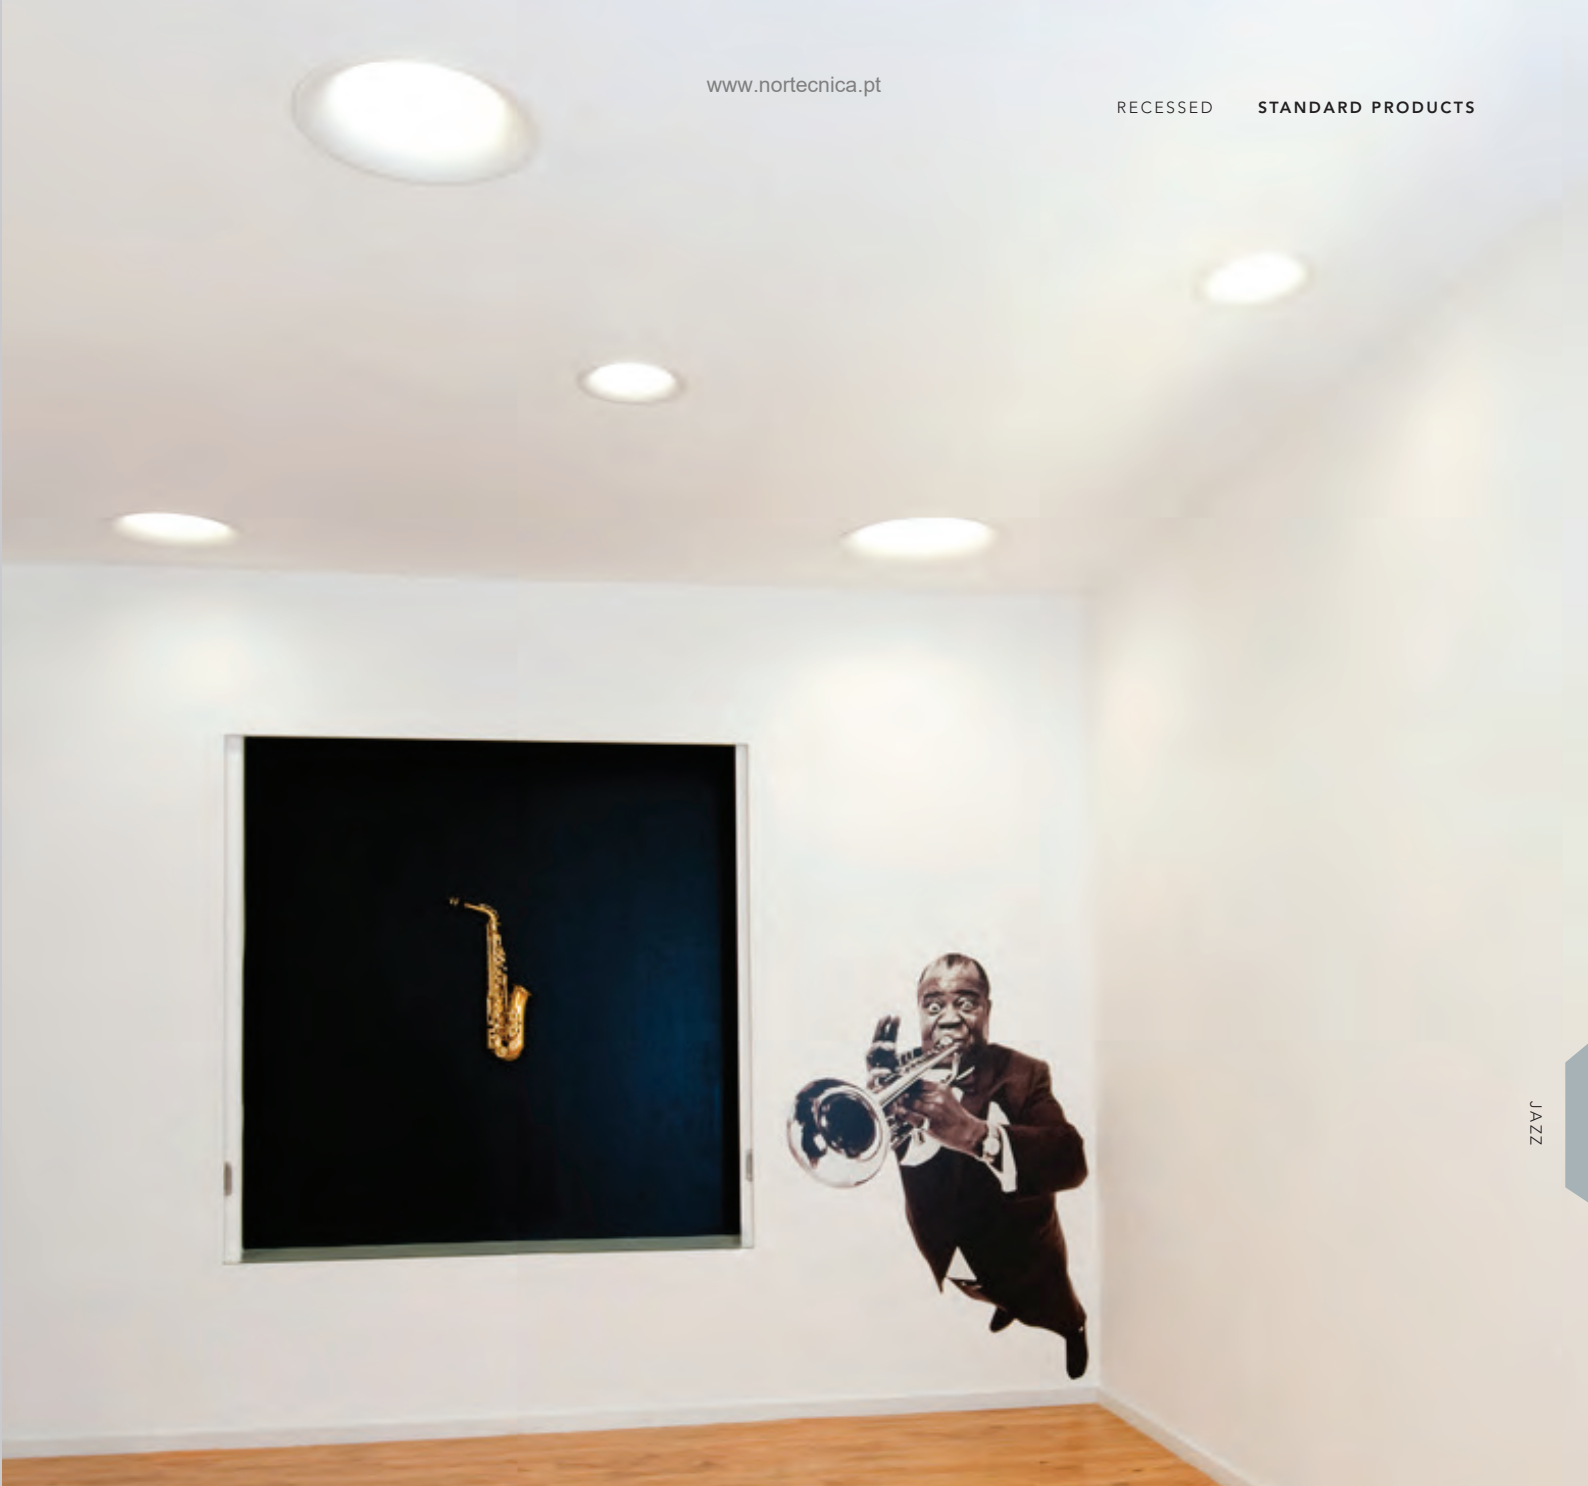

RECESSED

JAZZ

JAZZ

Mistura-se com o espaço para uma pureza arquitetónica.

Luminária de encastrar no teto, com uma forma e acabamento muito próprios, o que a torna discreta e ousada, e capaz de trazer diferenciação ao espaço onde é colocada. JAZZ oferece uma solução de iluminação apropriado para que haja o mínimo de impacto visual, em qualquer ambiente contemporâneo, criando desta forma ambientes descontraídos e acolhedores para hotéis, restaurantes e áreas de passagem internas.