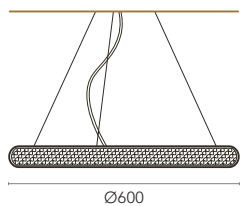

DESIGN

Climar Lighting

MOQ - Minimum Order Quantity
4 units

Luminária de montagem **suspensa** composta por um **anel em latão cromado**, iluminado com **tecnologia LED** de temperatura **5000K** de potência total **52W** ($\varnothing 600\text{mm}$) ou **92W** ($\varnothing 1000\text{mm}$). Fixados ao anel estão cadeias de **cristais de vidro**.