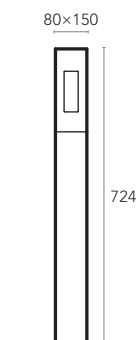

FEATURES

MOUNTING

Floor

LIGHT SOURCE

LED
2700K, 3000K, 4000K
5W, 10W

MATERIALS & FINISHING

ALUMINIUM STRUCTURE
Textured Brown

DIFFUSER
Clear PMMA

MOQ - Minimum Order Quantity
20 units