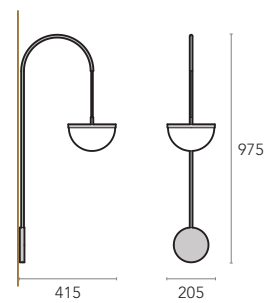

POZI

FEATURES

MOUNTING
Wall

LIGHT SOURCE
LED
2700K, 3000K, 4000K
5W
External Driver

MATERIALS & FINISHING
ALUMINIUM BODY
Textured Black

DIFFUSER
Opal Glass

MOQ - Minimum Order Quantity
10 units