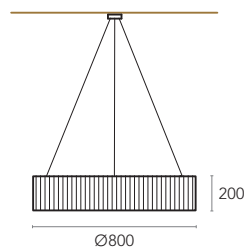

FEATURES

MOUNTING
Suspended

LIGHT SOURCE

E27
Ø800 – 6× MAX 60W
Ø1000 – 8× MAX 60W
Ø1200 – 16× MAX 60W

MATERIALS & FINISHING

LAMPSHADE
Red, Black, Beige
or Dark Beige Pongé Silk

DIFFUSER
PMMA Opal

MOQ - Minimum Order Quantity
20 units