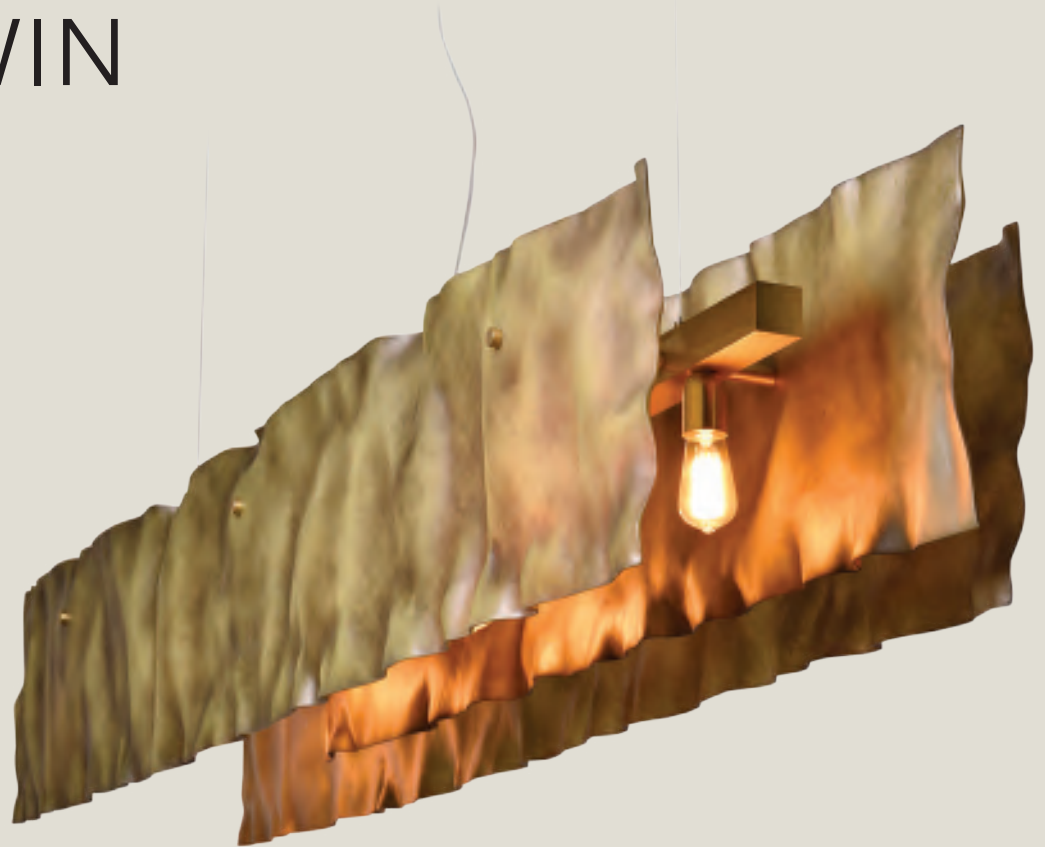

FLOWIN

FLOWIN

DESIGN BY ALBINO MIRANDA

Imponentes formas esculturais.

Sinta a verdadeira declaração de luxo com esta impressionante luminária pendente, adequada para os quartos mais requintados. Composto por placas em fibra de vidro, montadas numa estrutura de latão polido, FLOWIN emite uma luz filtrada que cria belas atmosferas e sombras. Com um alto nível de perícia, este design de iluminação exclusivo é totalmente modelado e montado à mão. FLOWIN realmente brilhará num design clássico de sala de jantar ou sala de estar, ou poderá colocá-lo no lobby de um hotel.