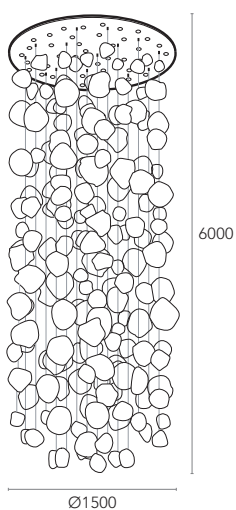

PROJECT

Isabel Castro Cabeleireiros
Aveiro - Portugal

DESIGN

Climar Lighting

Luminária de montagem **saliente** composta por uma **estrutura cromada**, iluminada com **72 spots** de **tecnologia LED** com temperatura **5000K** de potência total **144W**. Suspensos à estrutura estão cabos de aço com bolas de **vidro cristal** soprado com três dimensões orgânicas (Ø140, Ø200, Ø250mm) que produzem variados reflexos da luz.

ARRANGEMENTS