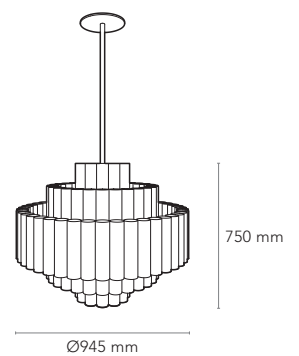

PROJECT

L'Oréal Paris
Lisboa - Portugal

DESIGN

Climar Lighting

MOQ - Minimum Order Quantity
3 units

Luminária de montagem
suspensa composta por **84**
tubos, de medida **Ø63mm**,
em **latão escovado**
envelhecido, com **13**
lâmpadas LED E27 de
potência máxima **60W**.