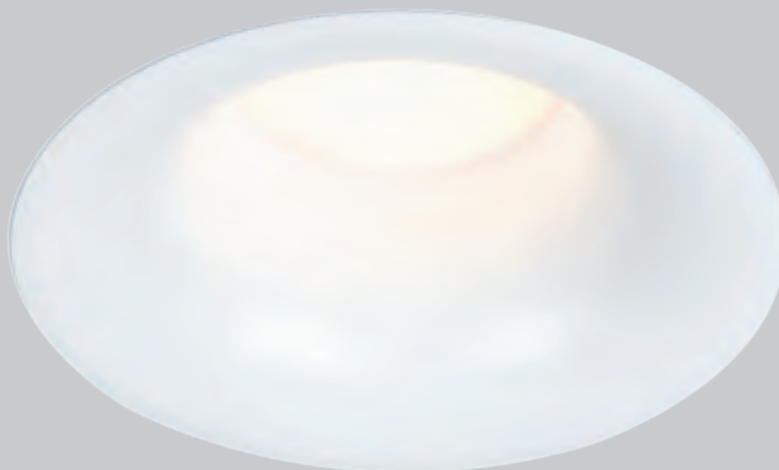

JAZZ

JAZZ

Mistura-se com o espaço para uma pureza arquitetónica.

Luminária de encastrar no teto, com uma forma e acabamento muito próprios, o que a torna discreta e ousada, e capaz de trazer diferenciação ao espaço onde é colocada. JAZZ oferece uma solução de iluminação apropriado para que haja o mínimo de impacto visual, em qualquer ambiente contemporâneo, criando desta forma ambientes descontraídos e acolhedores para hotéis, restaurantes e áreas de passagem internas.