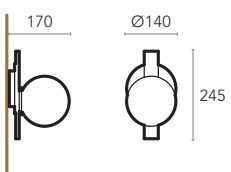

SPHERE

SUSPENDED

WALL

TABLE

FLOOR

FEATURES

MOUNTING

Suspended
Wall
Table
Floor

LIGHT SOURCE

G9
Suspended – 3x MAX 40W
Wall – 1x MAX 40W
Table – 1x MAX 40W
Floor – 1x MAX 40W

MATERIALS & FINISHING

BRASS BODY
● Brushed Brass

GLASS GLOBE
○ Opal Glass