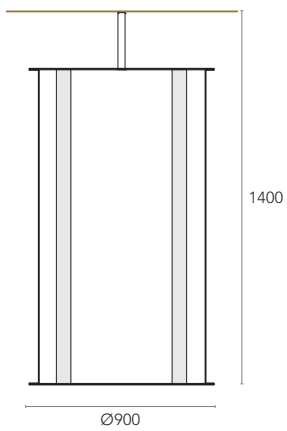

Ø1400

PROJECT

Forum Barreiro
Lisboa - Portugal

DESIGN

Climar Lighting

MOQ - Minimum Order Quantity
6 units

Luminária de montagem **suspensa** composta por estrutura em **alumínio** pintado à cor **preta**. Com difusor em **PC opal**, iluminado com **tecnologia LED**, com temperatura **4000K** de potência total **142W**.