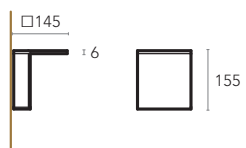

DOURO

AP-7

FEATURES

MOUNTING

- Wall
- Table
- Floor

LIGHT SOURCE

- LED
- 3000K, 4000K
- AP-5 – 28W
- AP-7 – 14W
- AP-8 – 14W
- MC – 6W
- PA-2 – 28W

MATERIALS & FINISHING

- ALUMINIUM BODY
- Matt White

MOQ - Minimum Order Quantity

- 10 units