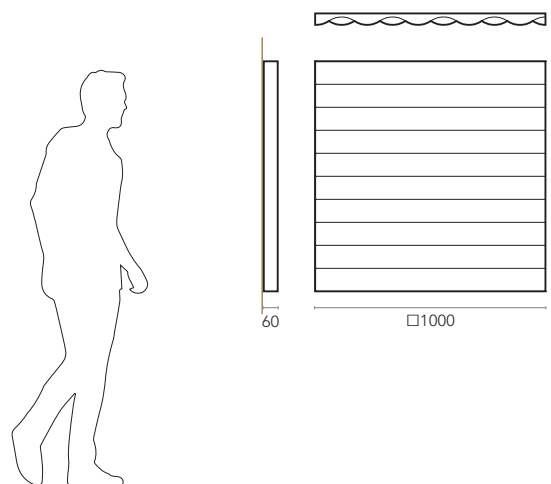

WAVE

FEATURES

MOUNTING
Wall

LIGHT SOURCE
LED
3000K, 4000K
36W

MATERIALS & FINISHING
ALUMINIUM STRUCTURE
Matt White

MOQ - Minimum Order Quantity
5 units