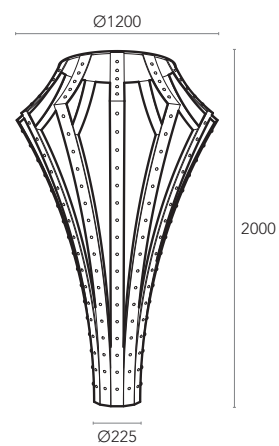

DESIGN

Climar Lighting

MOQ - Minimum Order Quantity
3 units

Luminária de montagem **saliente** composta por uma **estrutura cromada**, onde estão fixos 10 braços que dão forma ao lustre, iluminados com **276 pontos de tecnologia LED** com temperatura **4000K** de potência total **276W**.