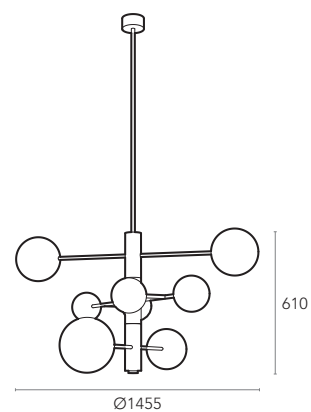

**DESIGN**

Climar Lighting

MOQ - Minimum Order Quantity
4 units

Luminária de montagem **suspensa** composta por **3 braços horizontais**, em **alumínio** pintado à cor **dourada**. Com elementos esféricos de **vidro opaco** com medidas de **Ø140mm**, e **Ø200mm**, iluminados com **8 lâmpadas LED G9** de potência máxima **40W**. Altura total do candeeiro de **1610mm**.