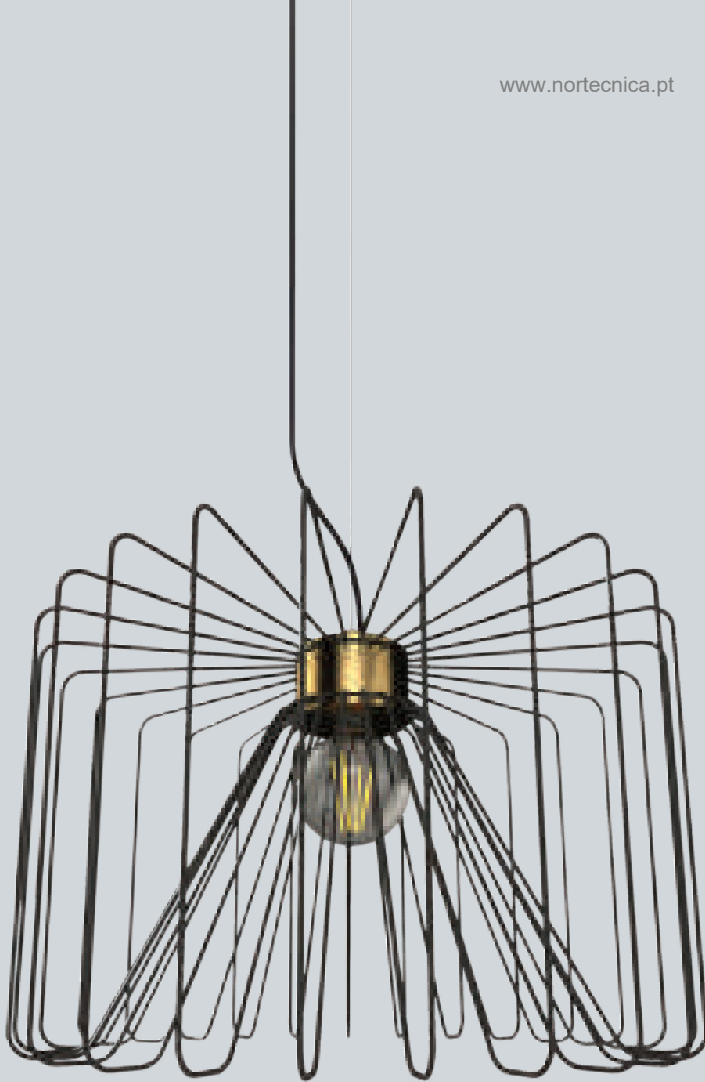

Invoca ambientes quentes e suaves.

Um exercício de contrastes, o candeeiro suspenso TABRIGA funde o clássico e o moderno, o marítimo e o industrial, com formas simples mas atualizadas. A base preta mate combinada com uma tonalidade de vidro transparente fornece um design equilibrado e maravilhosos efeitos de luz. O conjunto está suspenso por uma corrente de alta resistência. Ambas as peças podem ser personalizadas para incluir outros acabamentos ou diferentes alturas de suspensão. TABRIGA é um candeeiro suspenso de linhas assumidas e proporções graciosas, permitindo um design abrangente de iluminação para o ambiente de sala de estar e de escritório.

STEEL WIRING STRUCTURE

Matt Black

MOQ - Minimum Order Quantity

20 units

VOID

Transforma qualquer espaço num local único.

VOID parece um esboço desenhado no ar, mostrando um design quase transparente que adiciona um toque de vanguarda aos espaços.

GARLAND

GARLAND

DESIGN BY CARLOS CASTANHEIRA

Formas leves e flutuantes.

Um design de iluminação exclusivo, ostentando um alto nível de perícia, luz, tecnologia e forma. A forma geométrica da GARLAND e o equilíbrio simétrico irão trazer uma sensação aconchegante de calor e harmonia a qualquer projeto de decoração de interiores. A aura suave da peça complementa o feixe de luz que ela lança abaixo, e o estilo simples, clean do design. É suspenso por um sistema de cabo triplo que pode ser ajustado para diferentes alturas de teto. A distribuição de luz homogénea fará com que este design de lustre exclusivo seja o ideal para uso em qualquer decoração de estilo moderno em ambientes residenciais e públicos.