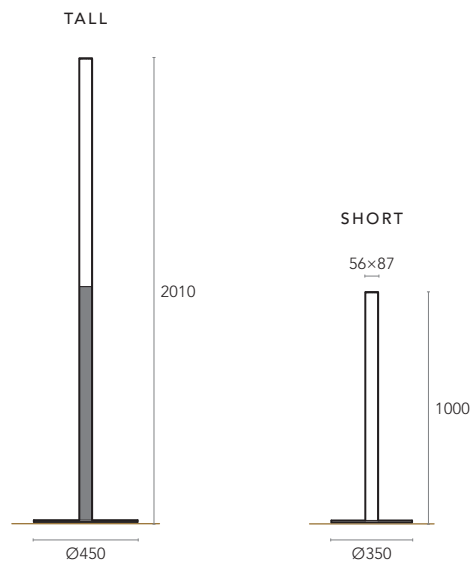

SCAPES

FEATURES

MOUNTING

Floor

LIGHT SOURCE

LED
3000K, 4000K
Tall – 20W
Short – 20W

MATERIALS & FINISHING

ALUMINIUM BODY
Textured Black

DIFFUSER
Opal Polycarbonate

MOQ - Minimum Order Quantity
6 units

ALL DIMENSIONS IN MILLIMETERS