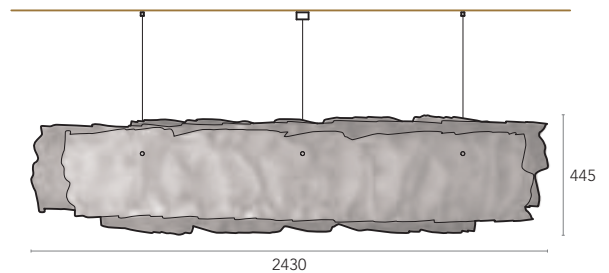

FLOWIN

FEATURES

MOUNTING
Suspended

LIGHT SOURCE
E27
4x MAX 60W

MATERIALS & FINISHING
STRUCTURE
Brushed Brass
LAMPSHADE
Translucid Fiberglass

MOQ - Minimum Order Quantity
4 units