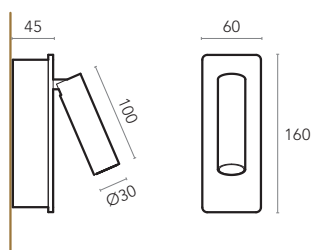

VERSIONS

ON/OFF
SWITCH

USB
PLUG

SWITCH +
USB PLUG (*)

(*) Versions available for left or right bedside.