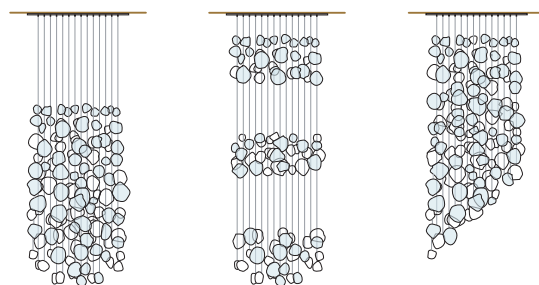

ARRANGEMENTS