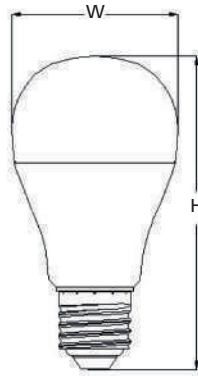

ToLEDo® GLS

Imágenes

Dimensiones (mm)

GLS 470lm/806lm	E27
H	107
W	60
GLS 1055lm	E27
H	109
W	60
GLS 1521lm	E27
H	120
W	60
GLS 1920lm/2450lm	E27
H	128
W	68