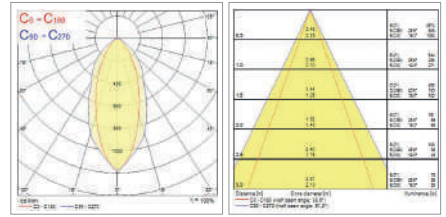

IP44 4000 (3CCT)