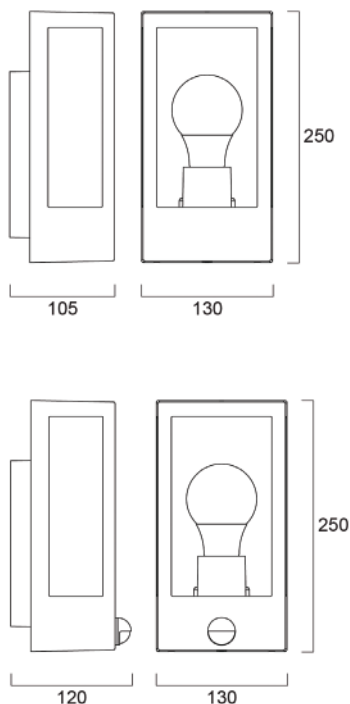

Dimensiones (mm)