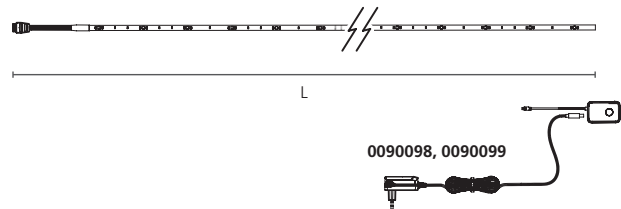

Dimensiones (mm)

Luminarias	Dimensiones	
SylStrip 5M RGBW SST	L	5000
SylStrip 2M RGBW SST	L	2000

SylSocket

Características

- Supervise y controle el consumo energético y minimice el coste en modo de espera para reducir el gasto energético
- Reduzca las facturas eléctricas y proteja el medio ambiente
- Encienda y apague sus dispositivos estándar de forma inalámbrica
- Disfrute de tranquilidad con la función de bloqueo para niños integrada en la aplicación, que garantiza un enchufe seguro e inaccesible para los niños o para usuarios no autorizados
- Funciona sin esfuerzo con la aplicación SylSmart® Home, Amazon Alexa, Google Assistant y Siri Shortcuts para un control y una comodidad perfectos