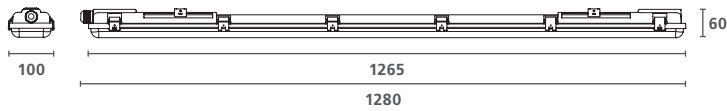

1200mm - Individual

1200mm - Doble

1500mm - Individual

1500mm - Doble

SylProof ToLEDo®

Dimensiones (mm)

600mm - Individual

600mm - Doble

1200mm - Individual

1200mm - Doble

1500mm - Individual

1500mm - Doble

SylSplash TriTone

Características

- Luminaria LED integrada estanca en 600mm, 1200mm y 1500mm
- Elevada eficacia, alcanzando 125lm/w y 30.000 horas de vida
- Fácil acceso al terminal de conexión a través de tapas con cierre de bayoneta
- Protección completa contra el polvo y resistente a las salpicaduras de agua
- Conexión eléctrica enlazable por cableado pasante y sin herramientas gracias al terminal push-in
- Instalación flexible, ya que los soportes de montaje se pueden colocar libremente en la luminaria
- Color TriTone seleccionable en 3000K, 4000K o 6500K
- Ideal para cualquier instalación industrial, garajes, aparcamientos...