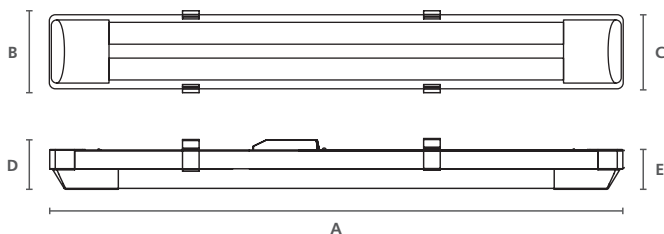

Imágenes de la gama