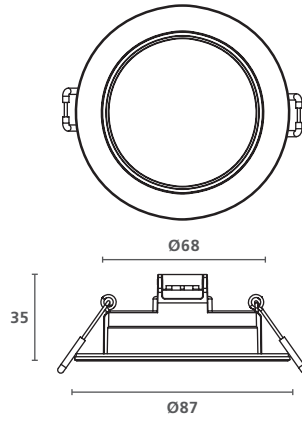

SylSpot Neos IP44

SylSpot Neos IP65

SylSpot Neos

Dimensiones (mm)

SylSpot Neos IP44

SylSpot Neos IP65

SylSpot Kit

Características