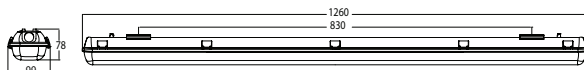

1200mm - Doble