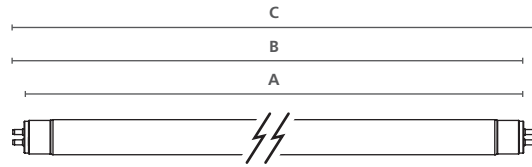

ToLEDo® AVANT T8 CCG/AC

Dimensiones (mm)

ToLEDo® AVANT T8 CCG/AC	A	B	C
451mm	437	444	451
600mm	590	597	604
734mm	719	726	733
908mm	894	901	908
984mm	969	976	893
1061mm	1046	1053	1060
1200mm	1199	1206	1213
1500mm	1500	1507	1514
1800mm	1763	1770	1777