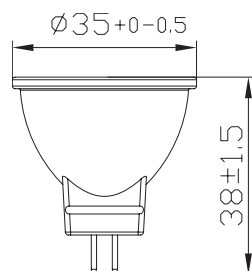

Dimensiones (mm)