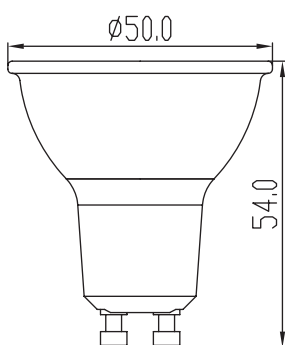

Dimensiones (mm)