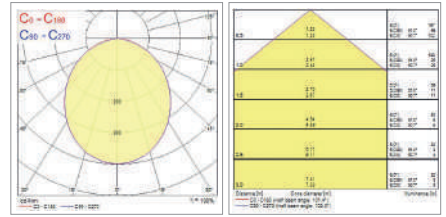

Fotometrías

IP44 3000K

IP65 3000K

IP65 SUNDIM

IP44 2700K (3CCT)

IP44 3000K (3CCT)

IP44 4000 (3CCT)

IP65 2700K (3CCT)