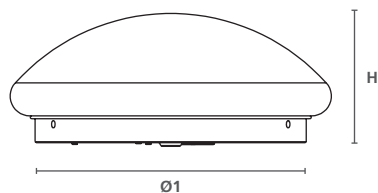

Dimensiones (mm)

SylCircle	Ø	H
0043496	180	75
0043497	250	80
0043506	330	96
0090121	300	94
0090122	390	105