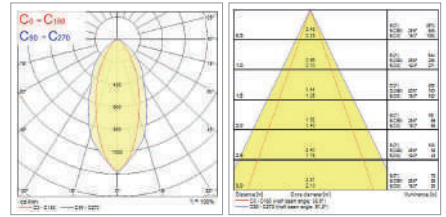

IP65 4000K (3CCT)