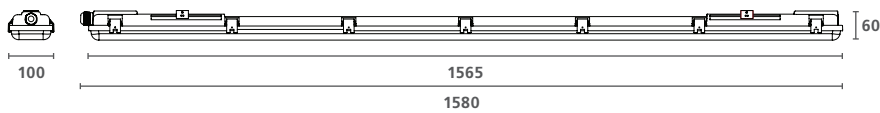

1200mm - Individual

1200mm - Doble

1500mm - Individual

1500mm - Doble

SylProof ToLEDo®

Dimensiones (mm)

600mm - Individual

600mm - Doble

1200mm - Individual

1200mm - Doble

1500mm - Individual

1500mm - Doble

SylSplash TriTone

Características

- Luminaria LED integrada estanca en 600mm, 1200mm y 1500mm
- Elevada eficacia, alcanzando 125lm/w y 30.000 horas de vida
- Fácil acceso al terminal de conexión a través de tapas con cierre de bayoneta
- Protección completa contra el polvo y resistente a las salpicaduras de agua
- Conexión eléctrica enlazable por cableado pasante y sin herramientas gracias al terminal push-in
- Instalación flexible, ya que los soportes de montaje se pueden colocar libremente en la luminaria
- Color TriTone seleccionable en 3000K, 4000K o 6500K
- Ideal para cualquier instalación industrial, garajes, aparcamientos...