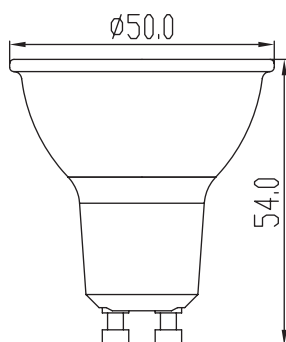

Dimensiones (mm)