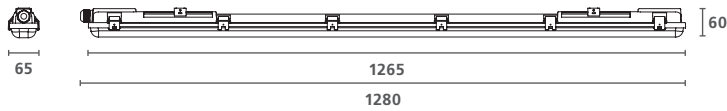

1200mm - Individual

1200mm - Doble

1500mm - Individual

1500mm - Doble

SylProof ToLEDo®

Dimensiones (mm)

600mm - Individual

600mm - Doble

1200mm - Individual

1200mm - Doble

1500mm - Individual

1500mm - Doble

SylSplash TriTone

Características

- Luminaria LED integrada estanca en 600mm, 1200mm y 1500mm
- Elevada eficacia, alcanzando 125lm/w y 30.000 horas de vida
- Fácil acceso al terminal de conexión a través de tapas con cierre de bayoneta
- Protección completa contra el polvo y resistente a las salpicaduras de agua
- Conexión eléctrica enlazable por cableado pasante y sin herramientas gracias al terminal push-in
- Instalación flexible, ya que los soportes de montaje se pueden colocar libremente en la luminaria
- Color TriTone seleccionable en 3000K, 4000K o 6500K
- Ideal para cualquier instalación industrial, garajes, aparcamientos...