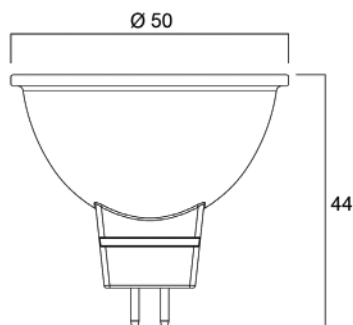

Dimensiones (mm)