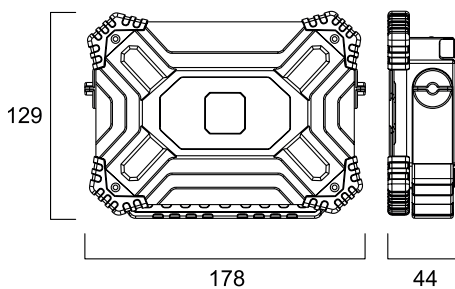

Dimensiones (mm)