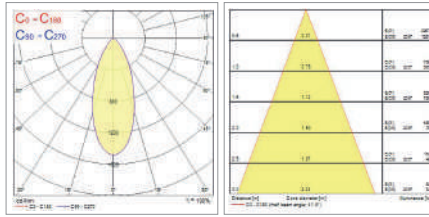

Fotometrías

IP65 3000K

Dimensiones (mm)