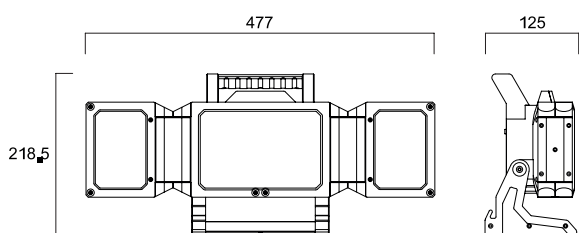

Dimensiones (mm)