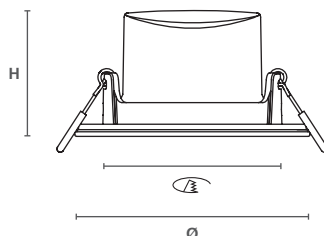

Dimensiones (mm)

Luminaria	Dimensiones	
	SylSpot RGBW	H
	Ø	87
	Ø	70

SylSpot Black Tunable White

Características

- Elegante foco LED inteligente con cuerpo negro, luces blancas dinámica (TW) y un aro RGB para crear un ambiente distinguid
- Personaliza la iluminación desde una luz cálida y acogedora hasta una luz diurna brillante (2700-6500K) para crear el ambiente perfecto en cualquier momento
- Selecciona el color del anillo entre más de 16 millones de combinaciones
- Funciona sin esfuerzo con Alexa, Google Assistant, Siri y el mando a distancia Sylvania para un control y una comodidad perfectos
- Ajusta los niveles de brillo a tu gusto, del 1% al 100%, con la función de regulación inalámbrica
- Transforma tu espacio con diversas escenas preestablecidas para crear el ambiente perfecto
- Fácil instalación: cableado de entrada/salida con terminales rápidos de conexión