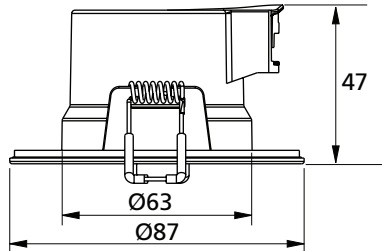

IP65 3000K (3CCT)

IP65 4000K (3CCT)

IP65 PIR (3CCT)

Dimensiones (mm)

SylSpot IP44

SylSpot IP65

SylSpot IP65 PIR (3CCT)

Blanco IP44