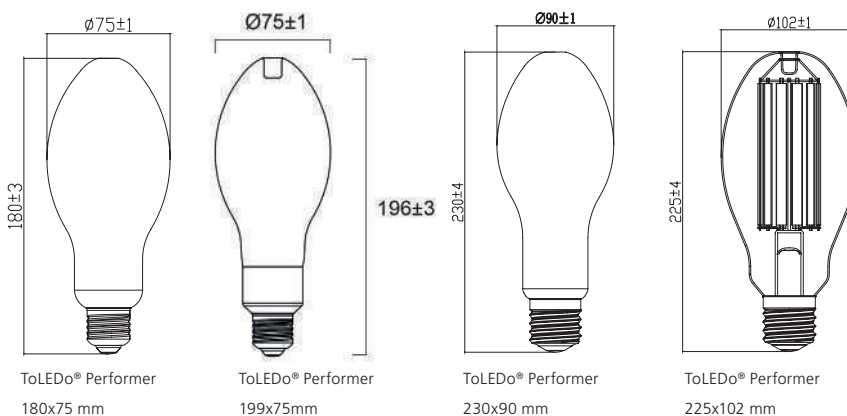

Dimensiones

Código	Diameter (mm)	Height (mm)
ToLEDo® Performer Retro		
0030630/0030631/ 0030632/0030633	180	75
0030634/0030635	199	75
0030636/0030637	230	90
0030638/0030639	225	102

Dimensiones

Imágenes