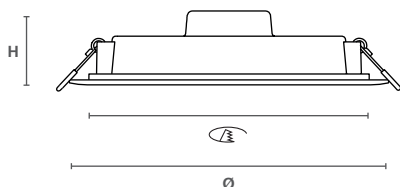

Dimensiones (mm)

Lamps	Dimensiones	
SylDownlight Tunable White	H	39
	∅	166
	∅_{1/2}	145