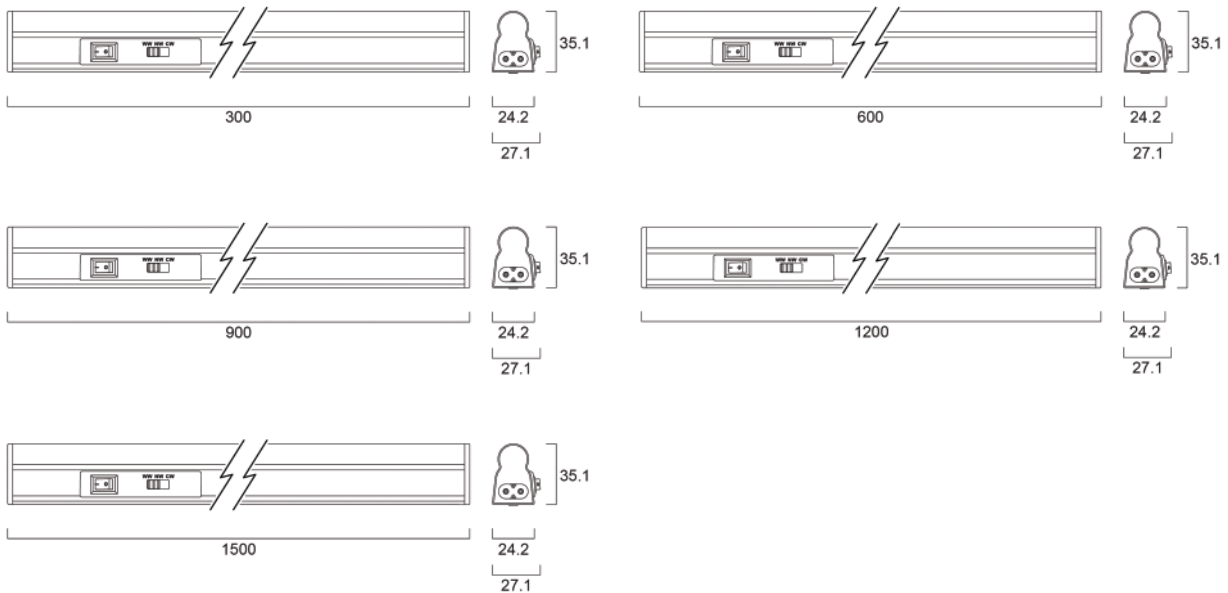

0051387

0051389

0051390

0051391

Dimensiones (mm)

SylRadiance

Características

- Aplique de techo LED integrada disponible con kit de suspensión opcional
- Función de efecto halo que hace que la luminaria destaque visualmente sobre superficie
- 3 niveles regulables: 100%, 50% y 10%
- Perfil ultradelgado de tan solo 29mm
- Disponible en 2 diámetros: 292mm y 400mm
- Clasificación IP54 cuando se instala como luminaria de techo
- Clasificación IP20 en la opción suspendida
- CRI>80
- Rango de temperatura de trabajo: -20° a +40°C
- Vida útil: 30.000 horas (L70B50)
- 3 años de garantía