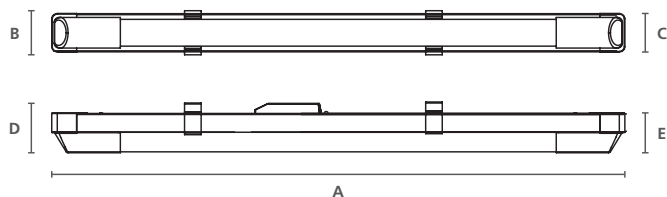

Dimensiones (mm)

SylBatten S.	A	B	C	D	E
0045158	600	37	43	46	48
0045159	1200	37	43	46	48
0045160	1500	37	43	46	48
0045161	1800	37	43	46	48

Imágenes de la gama