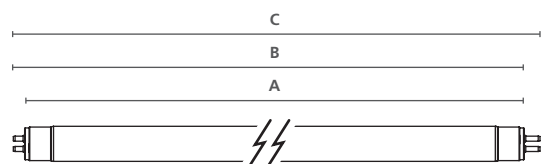

Dimensiones (mm)

ToLEDo® T8 NEOS CCG/AC	A	B	C
600mm	590	597	604
1200mm	1199	1206	1213
1500mm	1500	1507	1514