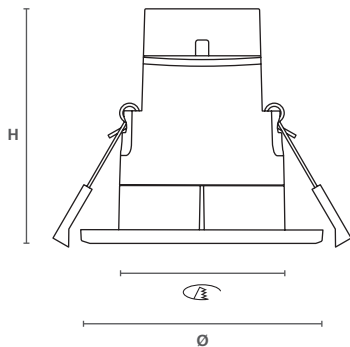

Dimensiones (mm)

Luminaria	Dimensiones	
SylSpot Black Tunable White	H	73
	∅	94
	∅	68-74