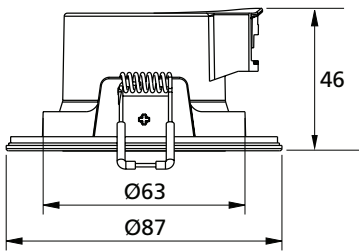

IP65 3000K (3CCT)

IP65 4000K (3CCT)

IP65 PIR (3CCT)

Dimensiones (mm)

SylSpot IP44

SylSpot IP65

SylSpot IP65 PIR (3CCT)

Blanco IP44