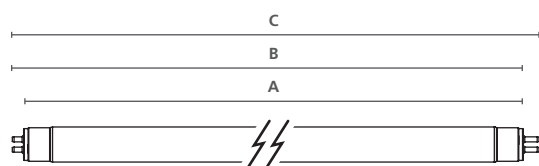

Dimensiones (mm)

ToLEDo® Superia T8 Universal	A	B	C
2FT	589	596	603
4FT	1198	1206	1213
5FT	1499	1506	1514