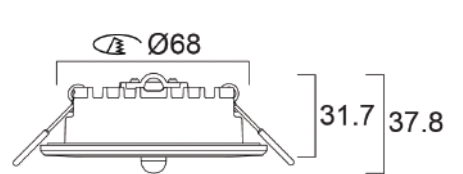

Fotometrías

Dimensiones (mm)