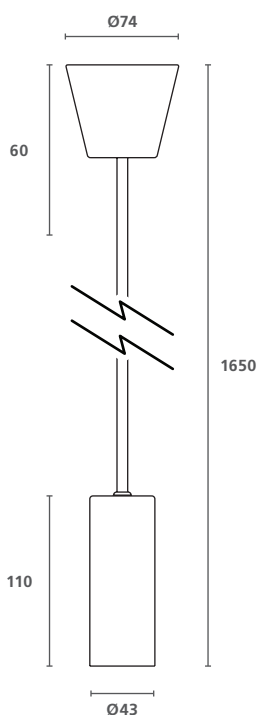

Dimensiones (mm)