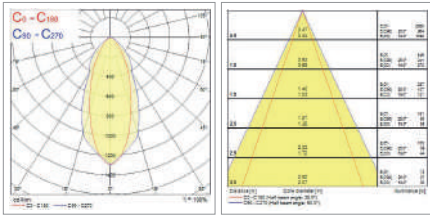

Fotometrías

IP44 3000K

IP65 3000K

IP65 SUNDIM

IP44 2700K (3CCT)

IP44 3000K (3CCT)

IP44 4000 (3CCT)

IP65 2700K (3CCT)