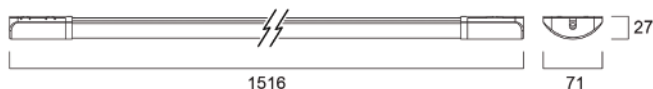

Dimensiones (mm)

SylBatten Neos IP20 600mm

SylBatten Neos IP20 1200mm

SylBatten Neos IP20 1500mm

SylBatten Single

Características

- Luminarias LED tipo batten de 8W, 16W, 18W y 24W
- Elevado rendimiento de hasta 3250lm
- Elevada eficacia de hasta 135lm/W
- Disponibles en blanco frío (4000K)
- Disponibles en acabado blanco
- Diseño delgado y versátil
- La tecnología LED proporciona una solución energéticamente eficiente y reduce los costes de mantenimiento
- Vida útil de 25.000 horas