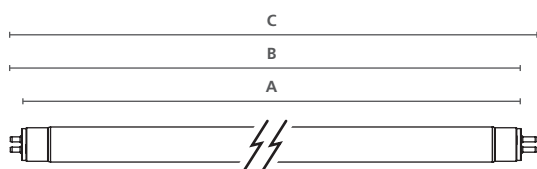

Dimensiones (mm)

ToLEDo® Superia T5 ECG	A	B	C
2ft	548	555	562
3ft	848	855	862
4ft	1148	1155	1162
5ft	1448	1455	1462