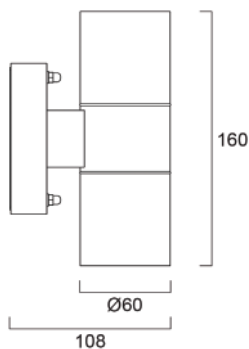

Dimensiones (mm)