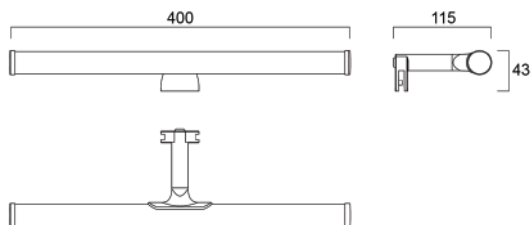

Dimensiones

SylMirror Flute