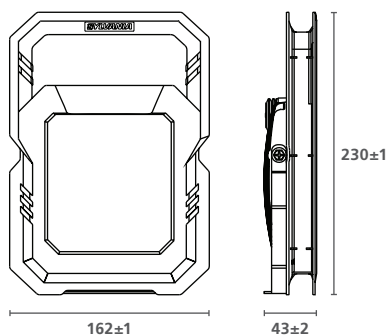

Dimensiones (mm)