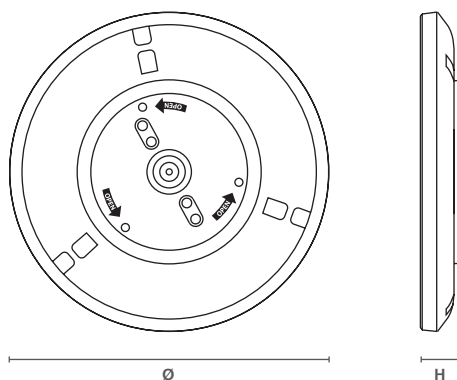

Dimensiones (mm)

SylRadiance	Ø	H
0090131	235	29
0090132	292	29
0090133	400	29