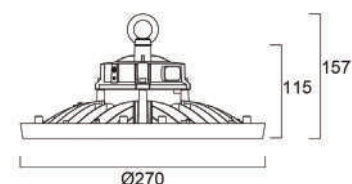

YourPro™ Highbay

Características

- Elevado rendimiento que proporciona hasta 22.000 lm (rendimiento de la campana en la versión de 150W) y hasta 154lm/W (eficacia en la versión de 72W)
- Se pueden seleccionar 3 potencias de lúmenes diferentes con un conmutador en la luminaria (10.000lm, 15.000lm y 22.000lm)
- Ángulo de haz amplio de 110°
- El conmutador también permite elegir entre blanco frío (4000K), luz diurna fría (5200K) y luz diurna (6500K)
- Grupo de riesgo fotobiológico: RG1
- Protección contra sobretensiones: L/N-PE:6kV. L-N:6kV
- Rango de temperatura de -30° a +45°C
- RAL9006: color aluminio blanco
- Accesorios adicionales: pantalla, soportes de montaje y cadena de suspensión para su uso en diferentes aplicaciones
- Elevada vida útil de 90.000 horas (L70B50)

Información de la gama

Código	Código EAN	Descripción	Voltaje (V)	Potencia (W)	Lúmenes (lm)	Eficacia (lm/W)	Temp. de color (K)	IP	IK	Ángulo de haz	Largo (mm)	Ancho (mm)	Alto (mm)	Vida (h)
YourPro™ Highbay														
0090273	5410288902739	Highbay IP65 10-22KLM 3CCT MP WB	110-220	72-110-150	10.600-22.000	154-142-132	4000/5200/6500	IP65	IK08	110	270	270	115	90.000

Código	Descripción
Accesorios	
0039632	Highbay Cadena de suspensión de 1m
0039446	Highbay Reflector de aluminio
0039445	Highbay Lira y soporte ajustable

Fotometrías

Dimensiones (mm)

Imágenes de la gama