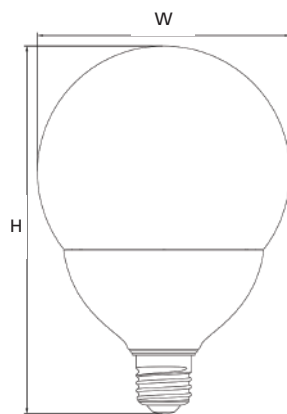

Características

- Diseño compacto y elegante
- Ahorro energético de hasta un 86% en comparación con las lámparas incandescentes
- Adecuadas para sustituir lámparas incandescentes de hasta 150W
- Disponibles en temperaturas de color de 2700K y 4000K
- CRI80

Información de la gama

Código	Código EAN	Descripción	Voltaje (V)	Potencia (W)	Lúmenes (lm)	Eficacia (lm/W)	Temp. color (K)	Casqu.	Acabado	Reemplazo adecuado (W)	Vida (h)	Regulable	Clase energ.	Unidades por caja	
ToLEDo® Globo No Regulable															
0026902	5410288269023	ToLEDo G120 2450lm 827 E27 SL	220-240	20	2450	123	2700	E27	Satin.	150	15.000	No	E	6	
0026903	5410288269030	ToLEDo G120 2450lm 840 E27 SL	220-240	20	2450	123	4000	E27	Satin.	150	15.000	No	E	6	

Dimensiones (mm)

G120	E27
H	175
W	120