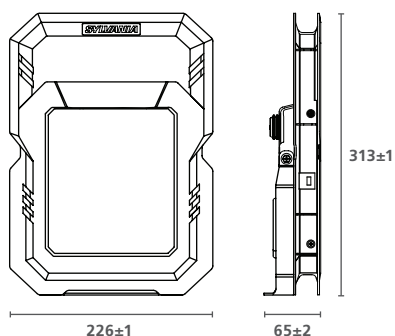

Dimensiones (mm)