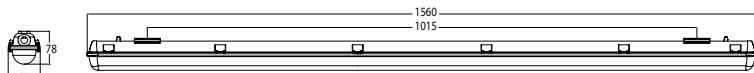

1200mm - Individual

1200mm - Doble

1500mm - Individual

1500mm - Doble

SylProof ToLEDo®

Dimensiones (mm)

600mm - Individual

600mm - Doble