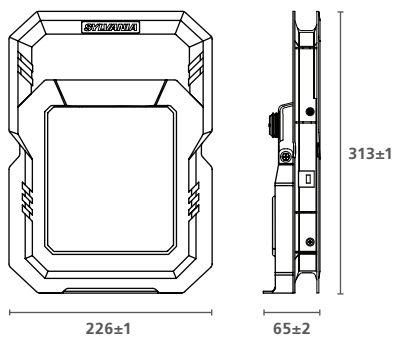

Dimensiones (mm)