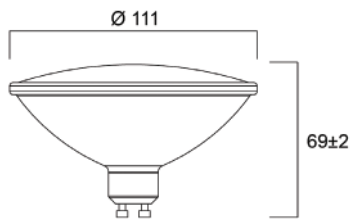

Dimensiones (mm)