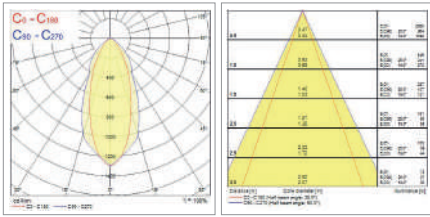

IP65 2700K (3CCT)