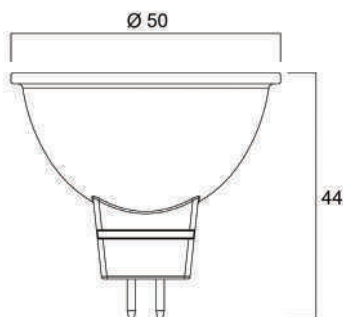

Dimensiones (mm)