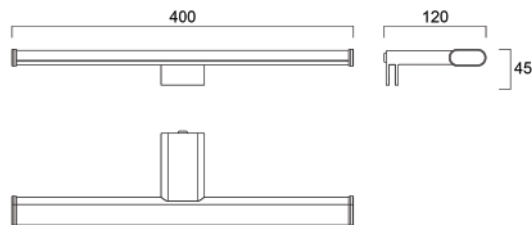

SylMirror Slim