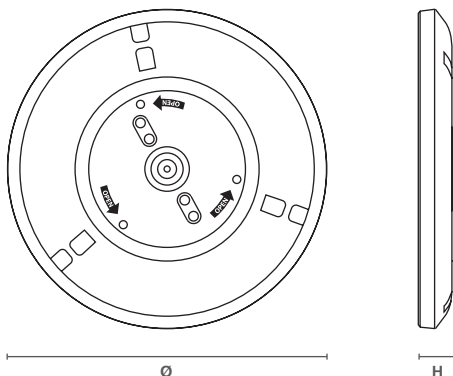

Accesorios

Código	Código EAN	Descripción
0090134	5410288901343	SylRadiance Kit de suspensión

Dimensiones (mm)

Luminaria	Dimensiones	
SylRadiance Tunable White	H	28,5
	Ø	295

SylStrip RGBW

Características

- Tiras de luces LED inteligentes con fácil instalación DIY
- Colores personalizables y efectos dinámicos para mejorar la iluminación y la decoración del hogar
- Transforma el espacio con escenas preestablecidas y sincroniza la iluminación RGB con la música para disfrutar de una experiencia inmersiva
- Más de 16 millones de combinaciones de colores para elegir
- Funciona sin esfuerzo con la aplicación