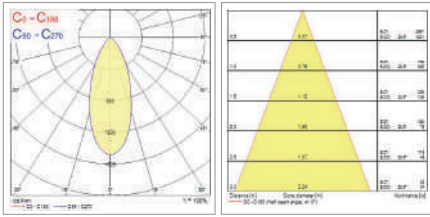

Fotometrías

IP44 3000K