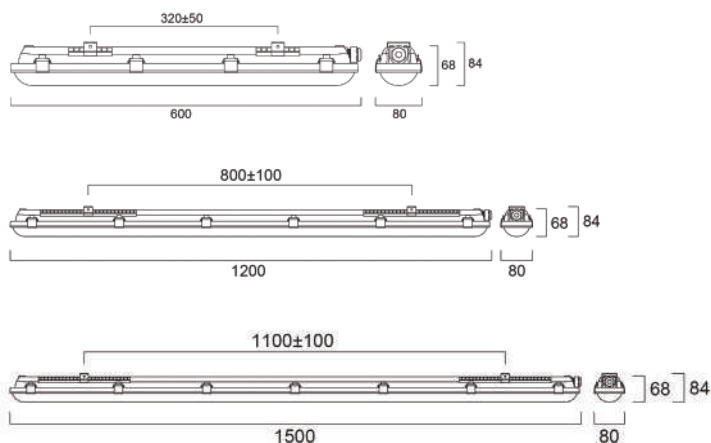

Fotometrías

YourPro™ Waterproof 600

YourPro™ Waterproof 1200

YourPro™ Waterproof 1500

Dimensiones (mm)

YourPro™ Panel

Características

- Módulo de 600x600mm para responder las necesidades de instalación más comunes
- Tamaño reducido: 35mm como máximo (con driver de 60mm)
- Versión blanco neutro de 4000K
- Versión con una eficacia de hasta 120lm/W
- Proporciona hasta 4200 lúmenes
- Cumple con el grado de protección IP40 en la parte frontal y el grado de resistencia al impacto IK02
- Elevada vida útil de 100.000 horas al 70 % de la potencia original
- SDCM<5