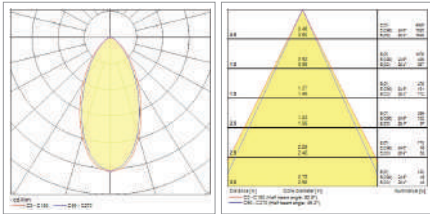

IP65 PIR (3CCT)