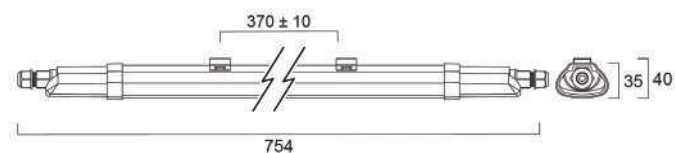

Dimensiones (mm)

SYLSPLASH IP65 L600 2500LM 3CCT