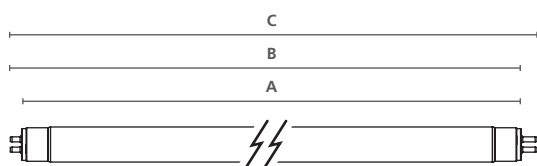

Dimensiones (mm)

ToLEDo® Superia T8 CCG/AC	A	B	C
1200mm	1199	1206	1214
1500mm	1500	1507	1514