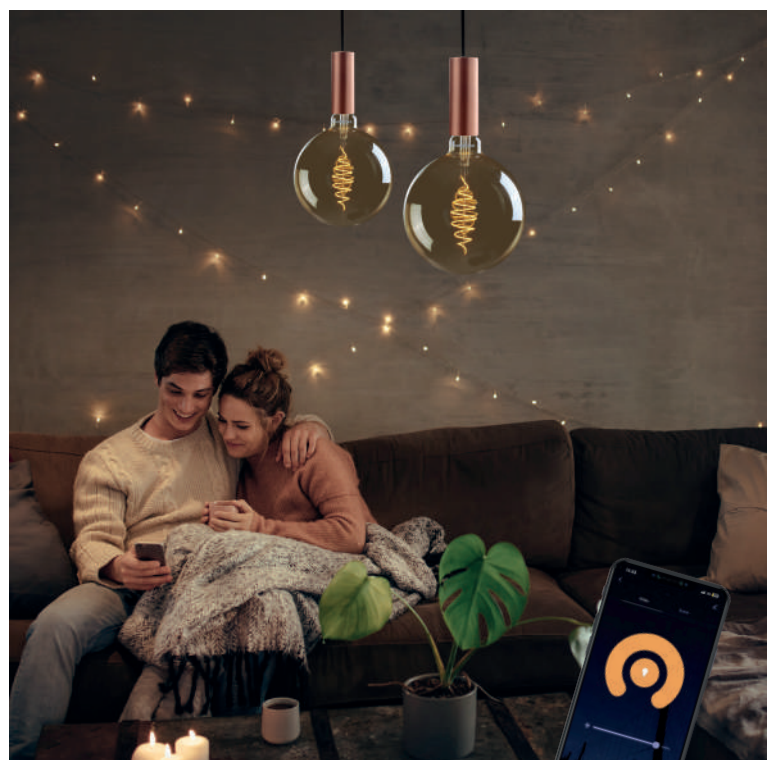

Dimensiones (mm)

ToLEDo® Vintage	Dimensiones	
ToLEDo® Vintage GLS	H	108
	Ø	60
ToLEDo® Vintage ST64	H	140
	Ø	64
ToLEDo® Vintage G200	H	286
	Ø	200