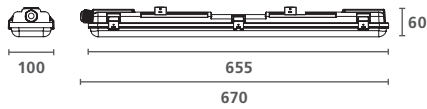

1200mm - Individual

1200mm - Doble

1500mm - Individual

1500mm - Doble

SylProof ToLEDo®

Dimensiones (mm)

600mm - Individual

600mm - Doble

1200mm - Individual

1200mm - Doble

1500mm - Individual

1500mm - Doble

SylSplash TriTone

Características

- Luminaria LED integrada estanca en 600mm, 1200mm y 1500mm
- Elevada eficacia, alcanzando 125lm/w y 30.000 horas de vida
- Fácil acceso al terminal de conexión a través de tapas con cierre de bayoneta
- Protección completa contra el polvo y resistente a las salpicaduras de agua
- Conexión eléctrica enlazable por cableado pasante y sin herramientas gracias al terminal push-in
- Instalación flexible, ya que los soportes de montaje se pueden colocar libremente en la luminaria
- Color TriTone seleccionable en 3000K, 4000K o 6500K
- Ideal para cualquier instalación industrial, garajes, aparcamientos...