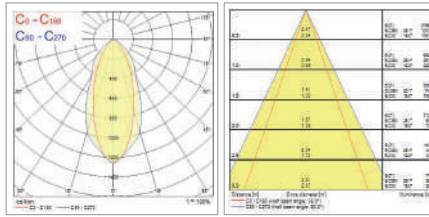

IP65 3000K (3CCT)