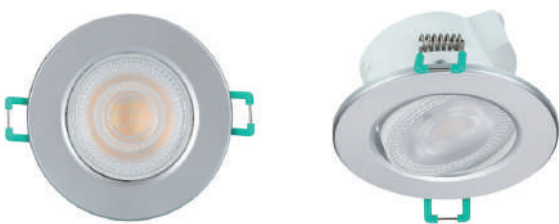

Plata IP44

Negro IP44

Negro IP65

CCT (3-CCT)