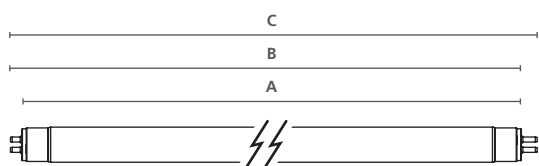

Dimensiones (mm)

ToLEDo® Superia T5 AC	A	B	C
4ft	1148	1155	1162
5ft	1448	1455	1462