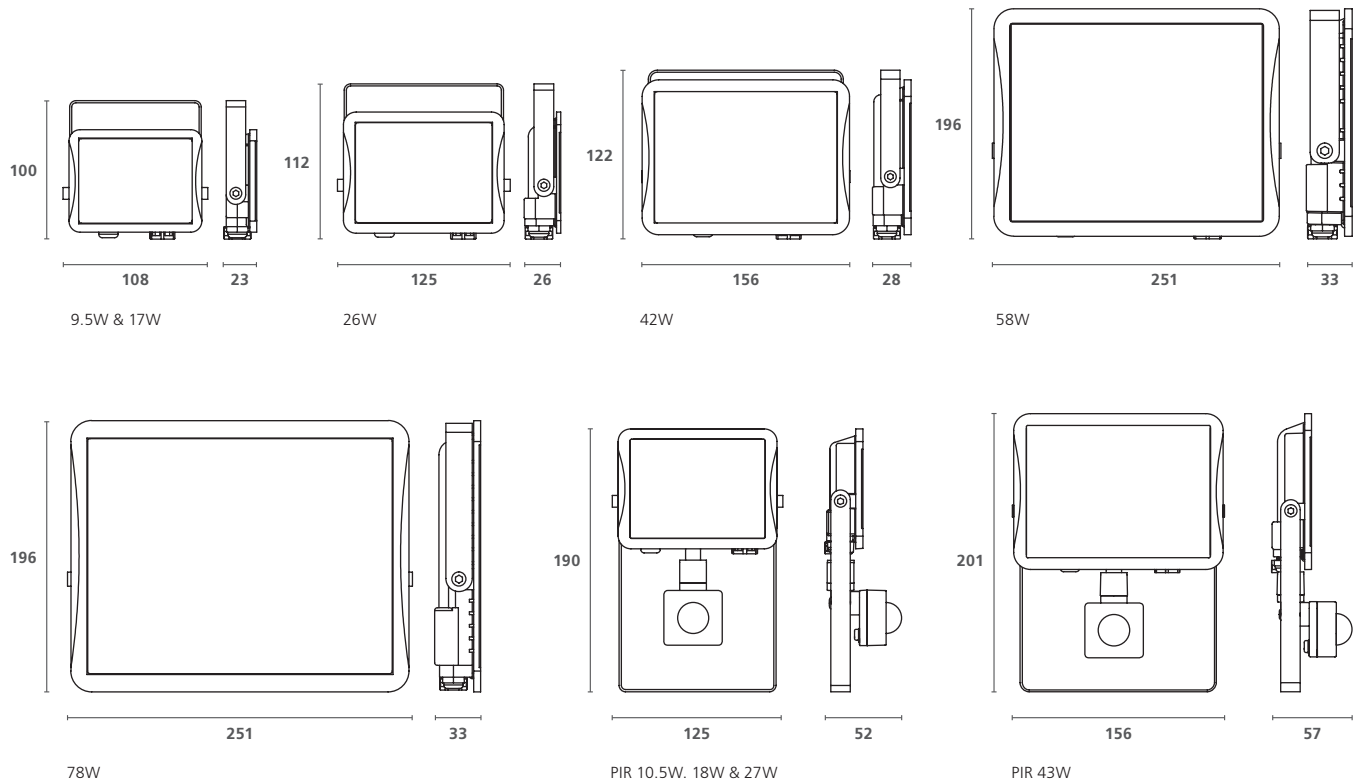

Dimensiones (mm)