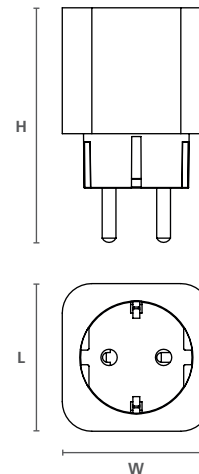

Dimensiones (mm)

Socket	Dimensiones	
SylSocket EU SST	L	52
	W	52
	H	82