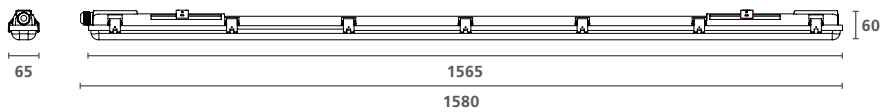

1200mm - Individual

1200mm - Doble

1500mm - Individual

1500mm - Doble

SylProof ToLEDo®

Dimensiones (mm)

600mm - Individual

600mm - Doble

1200mm - Individual

1200mm - Doble

1500mm - Individual

1500mm - Doble

SylSplash TriTone

Características

- Luminaria LED integrada estanca en 600mm, 1200mm y 1500mm
- Elevada eficacia, alcanzando 125lm/w y 30.000 horas de vida
- Fácil acceso al terminal de conexión a través de tapas con cierre de bayoneta
- Protección completa contra el polvo y resistente a las salpicaduras de agua
- Conexión eléctrica enlazable por cableado pasante y sin herramientas gracias al terminal push-in
- Instalación flexible, ya que los soportes de montaje se pueden colocar libremente en la luminaria
- Color TriTone seleccionable en 3000K, 4000K o 6500K
- Ideal para cualquier instalación industrial, garajes, aparcamientos...