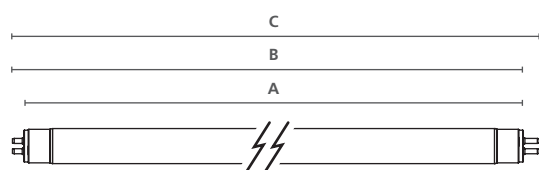

Dimensiones (mm)

ToLEDo® Platinum T8 CCG/AC	A	B	C
4FT	1198	1205	1212
5FT	1499	1506	1513