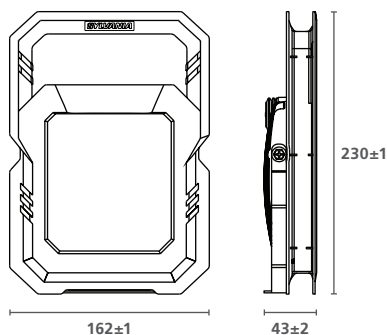

Dimensiones (mm)