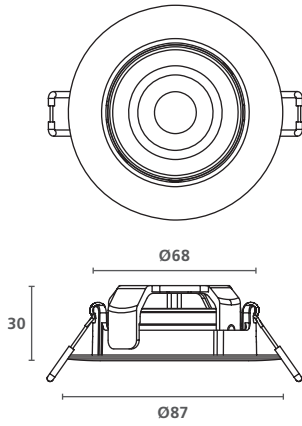

SylSpot Neos IP44

SylSpot Neos IP65

SylSpot Neos

Dimensiones (mm)

SylSpot Neos IP44

SylSpot Neos IP65

SylSpot Kit

Características