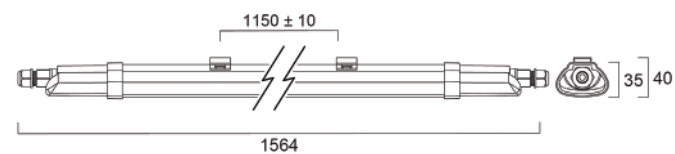

Imágenes de la gama

Dimensiones (mm)

SYLSPLASH IP65 L600 2500LM 3CCT

SYLSPLASH IP65 L1200 5000LM 3CCT

SYLSPLASH IP65 L1500 6250LM 3CCT

*Distancia recomendada para el montaje del soporte

SylBatten Neos IP20 TriTone