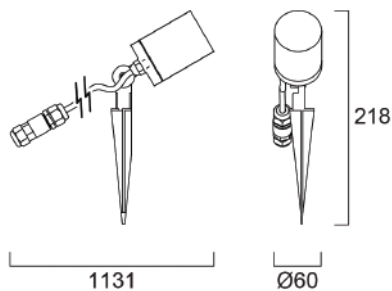

Dimensiones (mm)