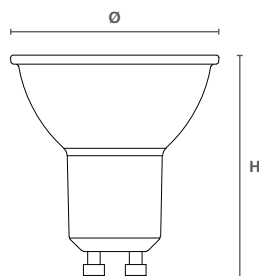

Dimensiones (mm)

RefLED® Retro Tunable White	Dimensiones	
RefLED® Retro ES50 TW	H	54
	Ø	50