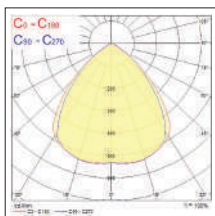

Highbay with Alu Shade