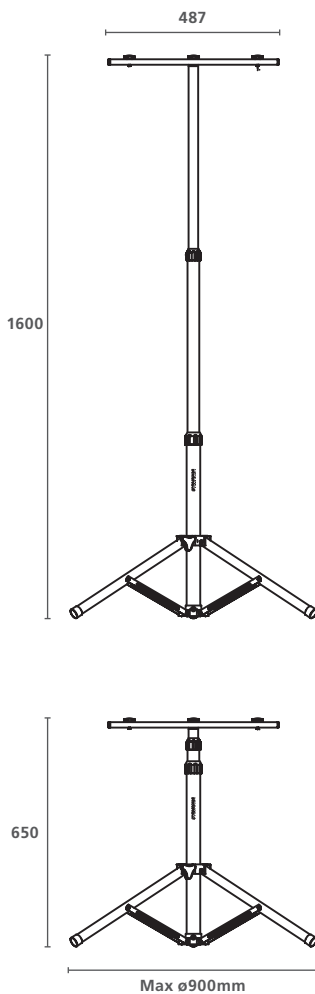

Dimensiones (mm)