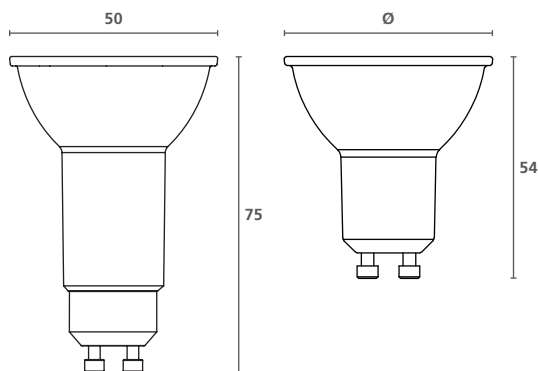

RefLED® ES50 y RefLED® ES50 XL

Código	Código EAN	Descripción	Voltaje (V)	Potencia (W)	Lúmenes (lm)	Eficacia (lm/W)	Temp. color (K)	Casquillo	Acabado	Potencia equival. (W)	Vida (h)	Candela (cd)	Regulable	Clase energ.	Unidades por caja
RefLED® ES50 V6 450lm 110°															
0029181	5410288291819	RefLED ES50 V6 450lm 830 110° SL	220-240	6,2	450	73	3000	GU10	Blanco	64	15.000	250	No	F	6
0029182	5410288291826	RefLED ES50 V6 450lm 840 110° SL	220-240	6,2	450	73	4000	GU10	Blanco	64	15.000	250	No	F	6
RefLED® ES50 V6 800lm 36°															
0029183	5410288291833	RefLED ES50 V6 610lm 830 36° SL	220-240	7	610	87	3000	GU10	Blanco	85	15.000	1350	No	F	6
0029184	5410288291840	RefLED ES50 V6 610lm 830 36° SL5	220-240	7	610	87	3000	GU10	Blanco	85	15.000	1350	No	F	6
0029185	5410288291857	RefLED ES50 V6 610lm 840 36° SL	220-240	7	610	87	4000	GU10	Blanco	85	15.000	1350	No	F	6
0029186	5410288291864	RefLED ES50 V6 610lm 840 36° SL5	220-240	7	610	87	4000	GU10	Blanco	85	15.000	1350	No	F	6
0029187	5410288291871	RefLED ES50 V6 620lm 865 36° SL	220-240	7	620	89	6500	GU10	Blanco	86	15.000	1350	No	F	6
RefLED® ES50 V6 800lm 110°															
0029188	5410288291888	RefLED ES50 V6 580lm 830 110° SL	220-240	7	580	83	3000	GU10	Blanco	81	15.000	320	No	F	6
0029189	5410288291895	RefLED ES50 V6 600lm 840 110° SL	220-240	7	600	86	4000	GU10	Blanco	83	15.000	320	No	F	6

Dimensiones (mm)