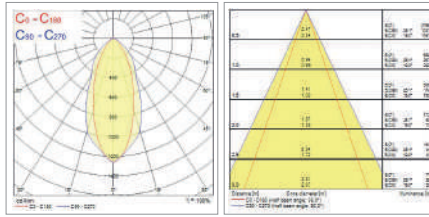

IP44 3000K (3CCT)