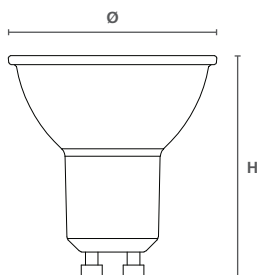

RefLED® Platinum Retro

Características

- Gama LED GU10 eficiente con el mismo aspecto y tamaño que las lámparas GU10 tradicionales
- Ahorre hasta un 95 % en la factura energética en comparación con las lámparas halógenas GU10
- Clase energética A y la mejor eficacia lumínica del mercado
- Solución sostenible y ecológica
- Recrea el efecto de retroiluminación de las lámparas halógenas dicroicas GU10
- Diseño totalmente en cristal, lo que evita el choque de colores entre las lámparas y la luminaria
- Dura tres veces más que las lámparas LED retrofit estándar
- Notable vida útil media de 50.000 horas, lo que reduce la molestia de tener que sustituirlas con frecuencia
- Funcionalidad COOLFIT: garantiza la protección contra el sobrecalentamiento y las temperaturas excesivas
- Disponible en opciones regulables* y no regulables

Información de la gama

Código	Código EAN	Descripción	Voltaje (V)	Potencia (W)	Lúmenes (lm)	Eficacia (lm/W)	Temp. color (K)	Casq.	Acabado	Reemplazo adecuado (W)	Regulable	Clase ener.	Unidades por caja
RefLED® Platinum Retro No Regulable													
0031921	5410288319216	RefLED Platinum Retro E550 360LM 830 36 SL	220-240	2	360	180	3000	GU10	Cristal	50	No	A	1
0031922	5410288319223	RefLED Platinum Retro E550 360LM 840 36 SL	220-240	2	360	180	4000	GU10	Cristal	50	No	A	1
0031923	5410288319230	RefLED Platinum Retro E550 360LM 830 36 SL3	220-240	2	360	180	3000	GU10	Cristal	50	No	A	3
0031924	5410288319247	RefLED Platinum Retro E550 360LM 840 36 SL3	220-240	2	360	180	4000	GU10	Cristal	50	No	A	3
RefLED® Platinum Retro Regulable													
0031925	5410288319254	RefLED Platinum Retro E550 360LM DIM 830 36 SL	220-240	2	360	180	3000	GU10	Cristal	50	Si	A	1
0031926	5410288319261	RefLED Platinum Retro E550 360LM DIM 840 36 SL	220-240	2	360	180	4000	GU10	Cristal	50	Si	A	1