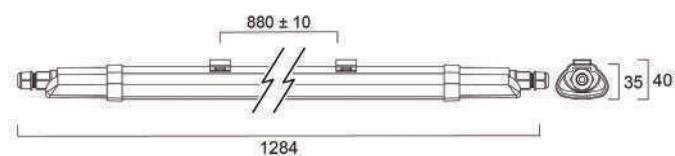

SYLSPLASH IP65 L1200 5000LM 3CCT