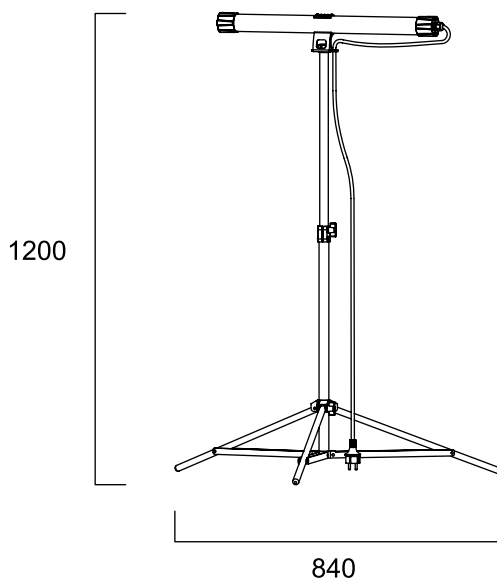

Dimensiones (mm)