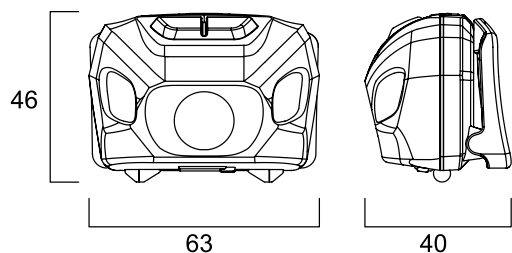

Dimensiones (mm)

SYLVANIA

Lámparas y luminarias exteriores

Digital | Lighting | Solutions

SylWall Lumina

Características

- Aplique exterior con acabado en negro
- Opción con sensor PIR disponible
- Perfecto para porches, garajes, cobertizos, oficinas exteriores, vallas de jardín o iluminación de puertas
- Compatible con lámparas E27 (máx. 15W)
- Compatible con lámparas SylSmart que cambian de color
- Lámpara no incluida
- Voltaje de alimentación, 220-240 AC
- IP54 resistente al agua, al polvo y a la suciedad
- Construcción robusta, gracias a su cuerpo de aluminio y difusor de vidrio
- Rango de temperatura de -10° a +40°C
- Vida útil nominal de 30.000 horas
- 3 años de garantía