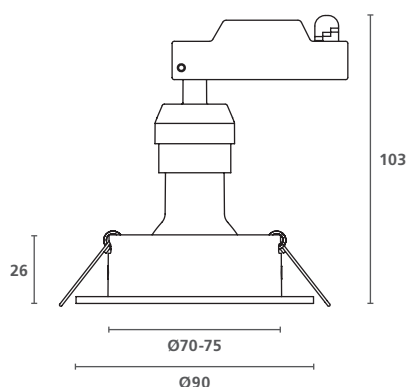

Dimensiones (mm)