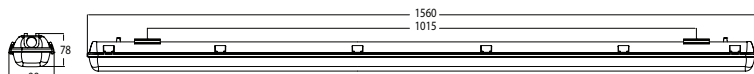

1200mm - Individual

1200mm - Doble

1500mm - Individual

1500mm - Doble

SylProof ToLEDo®

Dimensiones (mm)

600mm - Individual

600mm - Doble