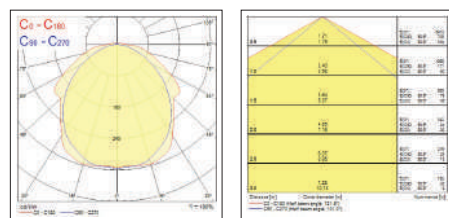

YourPro™ Waterproof 1200