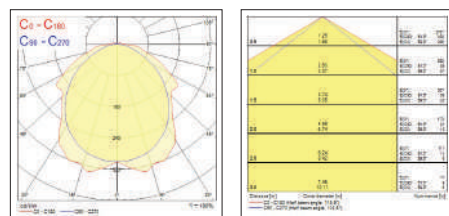

Fotometrías

YourPro™ Waterproof 600