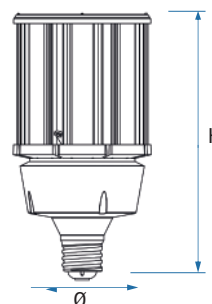

Dimensiones (mm)

	Diámetro (Ø)	Altura (H)	Peso (Kg)
3100lm/3400lm	60	175	0,31
4100lm/4500lm	85	204	0,63