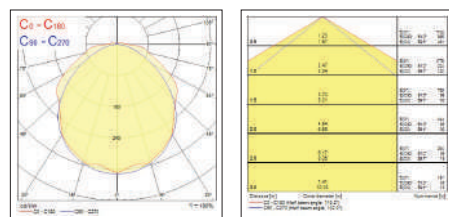

Fotometrías

YourPro™ Waterproof 600

YourPro™ Waterproof 1200

YourPro™ Waterproof 1500

Dimensiones (mm)

YourPro™ Panel

Características

- Módulo de 600x600mm para responder las necesidades de instalación más comunes
- Tamaño reducido: 35mm como máximo (con driver de 60mm)
- Versión blanco neutro de 4000K
- Versión con una eficacia de hasta 120lm/W
- Proporciona hasta 4200 lúmenes
- Cumple con el grado de protección IP40 en la parte frontal y el grado de resistencia al impacto IK02
- Elevada vida útil de 100.000 horas al 70 % de la potencia original
- SDCM<5