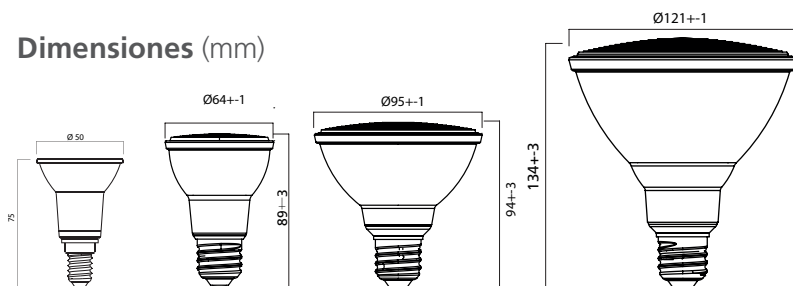

*Para obtener una lista completa de los transformadores homologados, visite nuestro sitio web sylvania-group.com

Imágenes

RefLED® Retro PAR16

RefLED® Retro PAR20

RefLED® Retro PAR30

RefLED® Retro PAR38

Dimensiones (mm)