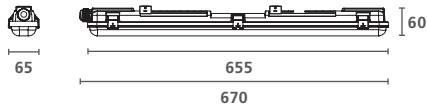

1200mm - Individual

1200mm - Doble

1500mm - Individual

1500mm - Doble

SylProof ToLEDo®

Dimensiones (mm)

600mm - Individual

600mm - Doble

1200mm - Individual

1200mm - Doble

1500mm - Individual

1500mm - Doble

SylSplash TriTone

Características

- Luminaria LED integrada estanca en 600mm, 1200mm y 1500mm
- Elevada eficacia, alcanzando 125lm/w y 30.000 horas de vida
- Fácil acceso al terminal de conexión a través de tapas con cierre de bayoneta
- Protección completa contra el polvo y resistente a las salpicaduras de agua
- Conexión eléctrica enlazable por cableado pasante y sin herramientas gracias al terminal push-in
- Instalación flexible, ya que los soportes de montaje se pueden colocar libremente en la luminaria
- Color TriTone seleccionable en 3000K, 4000K o 6500K
- Ideal para cualquier instalación industrial, garajes, aparcamientos...