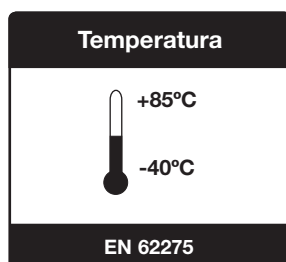

Braçadeiras detetáveis 22 DT

Unex oferece a sua gama de braçadeiras detetáveis para a indústria alimentar, farmacêutica e todas as indústrias sensíveis à contaminação, onde sejam utilizados equipamentos de deteção.

O uso de braçadeiras detetáveis Unex ajuda a reduzir o risco de contaminação do produto final e permite cumprir com os requisitos da Diretiva HACCP (Hazard Analysis Critical Control Points).

Matéria-prima

U62X Braçadeiras 22DT detetáveis | Conforme

Características técnicas