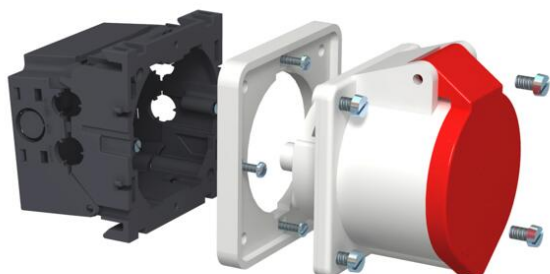

Ficha técnica

Tomada CEE, simples, 32 A

Ref.: 6288614

A caixa de aparelhagem completa para a instalação de um dispositivo de encaixe CEE em calhas técnicas com tampa de 80 mm:

- Caixa de aparelhagem com bloqueio frontal
 - Dispositivo de encaixe CEE e material de montagem
 - Tomada CEE 32 A
- Para instalação de calhas técnicas Rapid 80 e colunas de distribuição ISS.

PA Poliamida

Dados originais

Ref.:	6288614
Tipo	CEE32E2
Designação 1	Caixa de aparelhagem CEE
Designação 2	com CEE32
Fabricante	OBO
Cor	cinzento; RAL 7011
Material	Poliamida
Menor unidade de venda	1
Unidade de quantidade	Unidade
Peso	37 kg
Unidade de peso	kg/100 un.
Pegada de CO2 (GWP) do berço ao portão	0,3893 kg COe / 1 Peça

Dimensões

Dados técnicos

Número de unidades	1
Versão	fechadas
Pista de fixação	outros
Livre de halogéneos	não
Com zona de ligação	sim
Possibilidade de alívio de tensão	não