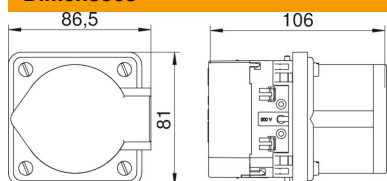

Ficha técnica

Tomada CEE, simples, 32 A

Ref.: 6288614

A caixa de aparelhagem completa para a instalação de um dispositivo de encaixe CEE em calhas técnicas com tampa de 80 mm:

- Caixa de aparelhagem com bloqueio frontal
 - Dispositivo de encaixe CEE e material de montagem
 - Tomada CEE 32 A
- Para instalação de calhas técnicas Rapid 80 e colunas de distribuição ISS.

PA Poliamida

Dados originais

Ref.:	6288614
Tipo	CEE32E2
Designação 1	Caixa de aparelhagem CEE
Designação 2	com CEE32
Fabricante	OBO
Cor	cinzento; RAL 7011
Material	Poliamida
Menor unidade de venda	1
Unidade de quantidade	Unidade
Peso	37 kg
Unidade de peso	kg/100 un.
Pegada de CO2 (GWP) do berço ao portão	0,3893 kg COe / 1 Peça

Dimensões

Dados técnicos

Número de unidades	1
Versão	fechadas
Pista de fixação	outros
Livre de halogéneos	não
Com zona de ligação	sim
Possibilidade de alívio de tensão	não