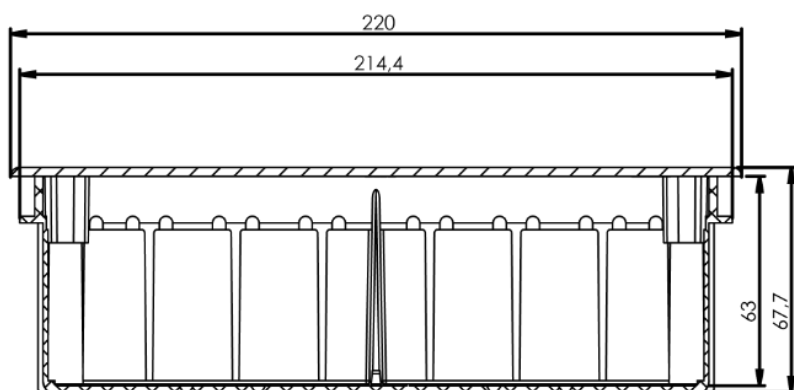

Documentação e downloads

1. [Instruções de montagem (0.17MB)](#)
2. [Informações de segurança (0.38MB)](#)