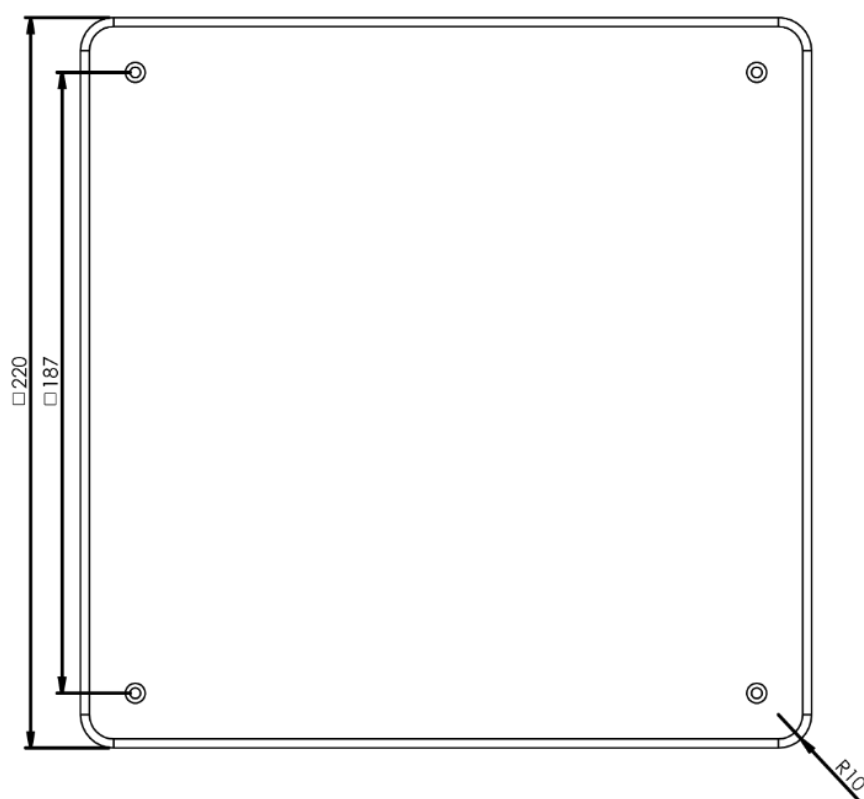

Documentação e downloads

1. [Instruções de montagem (0.17MB)](#)
2. [Informações de segurança (0.38MB)](#)