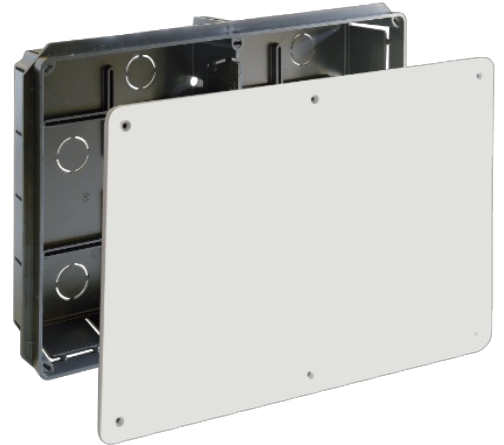

Caixa de ligação para encastrar com tampa parafusos. 300 x 200 mm.

Caixa de ligação para encastrar com tampa, com parafusos. 1 divisória de separação Dimensões 300 x 200 x 60. 20 entradas de tubo Ø 40

Recursos

Método de instalação	Incorporar no trabalho
Usar	Doméstico / Terciário
Tipo de localização	Dentro
Dimensões dentro (mm) (Largura x Altura x Profundidade)	300x200x60
Material de caso	Isolante
Cor da caixa	Preto
Cor da tampa	Branco
Nº de entradas e tamanho (mm)	20 xØ 40
Sistema de fechamento de tampa	Parafuso de metal
Aplicativos comuns	Ambiente interno doméstico / terciário (interior de habitações, escritórios, lojas, etc.)