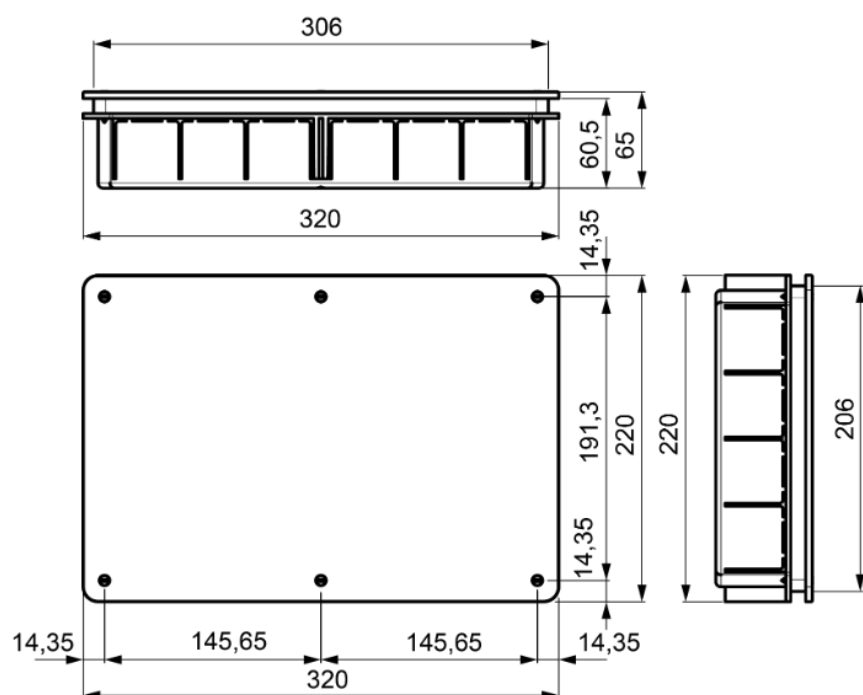

Documentação e downloads

1. [Instruções de montagem (0.17MB)](#)
2. [Informações de segurança (0.38MB)](#)