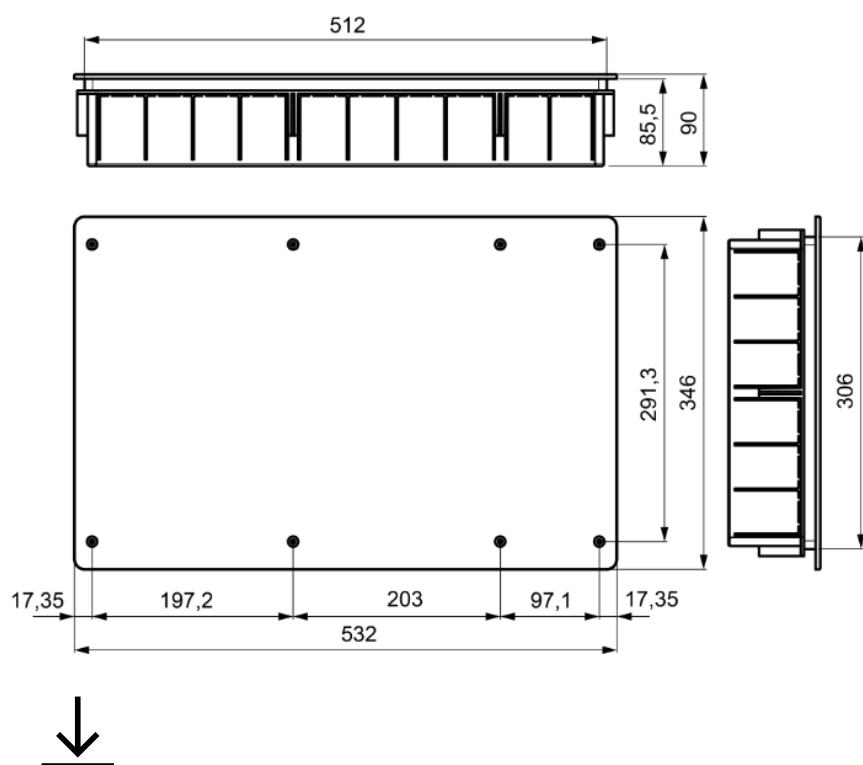

Documentação e downloads

- [Instruções de montagem (0.17MB)](#)
- [Informações de segurança (0.38MB)](#)