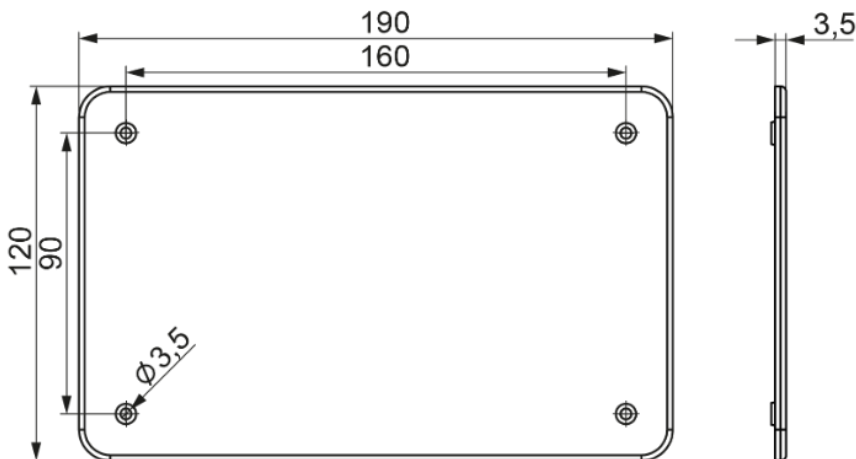

De acordo com a Diretiva Europeia
2014/35 / UE. Diretiva de baixa tensão

sim

Sustentabilidade

De acordo com a Diretiva Europeia
2011/65/UE (RoHS)

Não aplicável porque não cumpre a definição de Equipamento Elétrico e Eletrónico (EEE) tal como descrito no artigo 3.1 da Diretiva 2011/65/UE (RoHS II).

De acordo com a Diretiva Europeia
2012/19/UE (RAEE2)

Não aplicável porque não cumpre a definição de Equipamento Elétrico e Eletrónico (EEE) tal como descrito no artigo 3.1(a) da Diretiva 2012/19/UE (REEE II).

Logística e embalagem

Código EAN da unidade	8423220008496
Contêiner de código EAN	8423220008496
Embalagem de código EAN	18423220008493
Contêiner de unidades	1
Embalagem de unidades	150
Unidades de paletes	7350
Medidas de embalagem cm	49x31,5x23
Peso unitário (g)	42
Peso do recipiente (Kg)	0,042
Peso da embalagem (Kg)	6,76
Código tarifário	85366990

Sketch