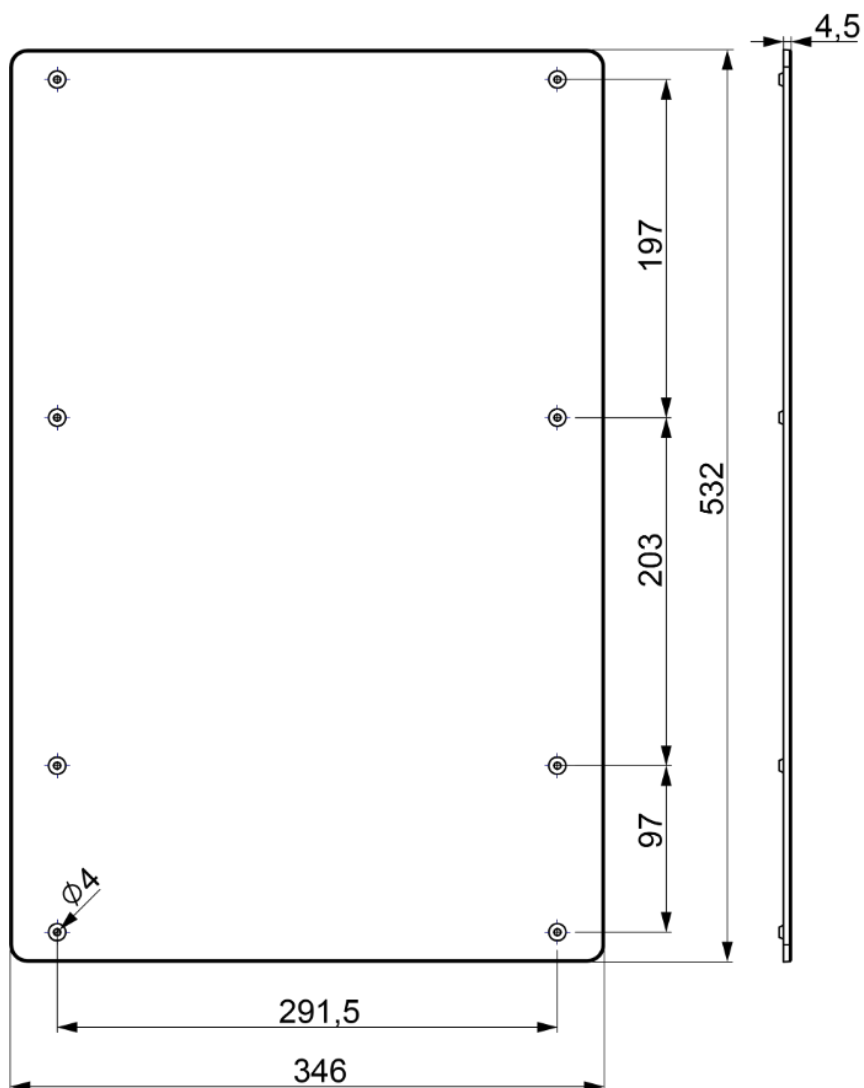

Documentação e downloads

Informações de segurança (0.38MB)