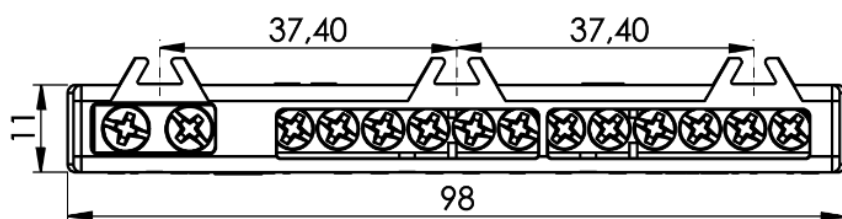

Documentação e downloads

Informações de segurança (0.38MB)