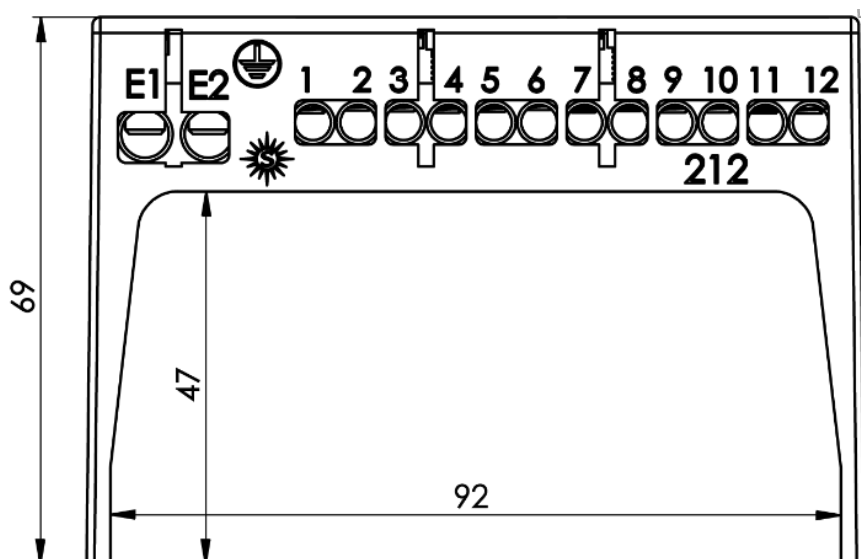

Documentação e downloads

Informações de segurança (0.38MB)