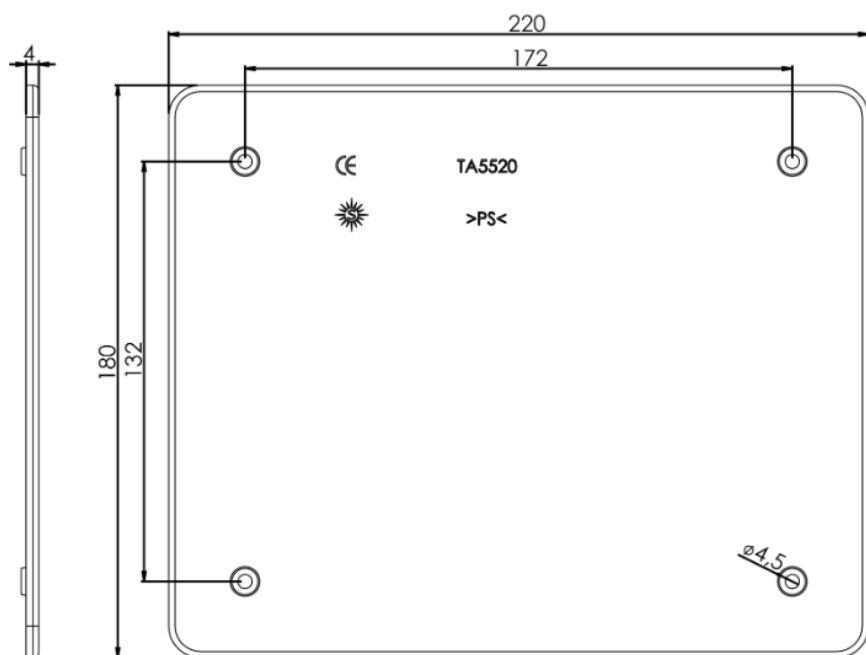

Documentação e downloads

Informações de segurança (0.38MB)