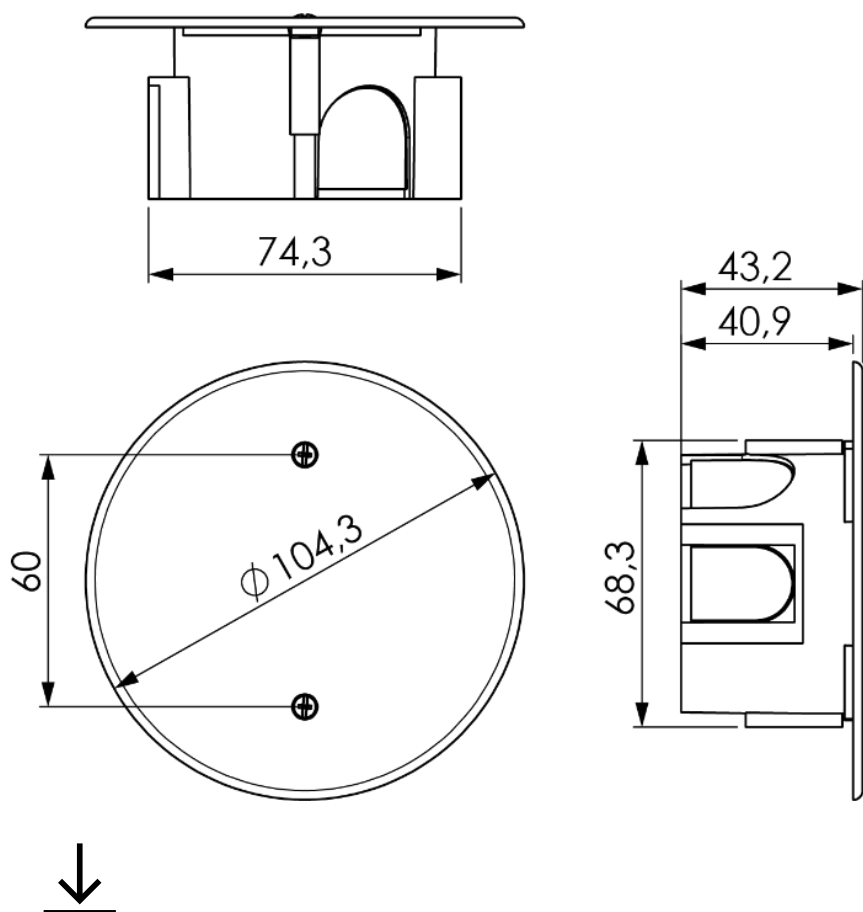

Documentação e downloads

1. [Instruções de montagem (0.17MB)](#)
2. [Informações de segurança (0.38MB)](#)