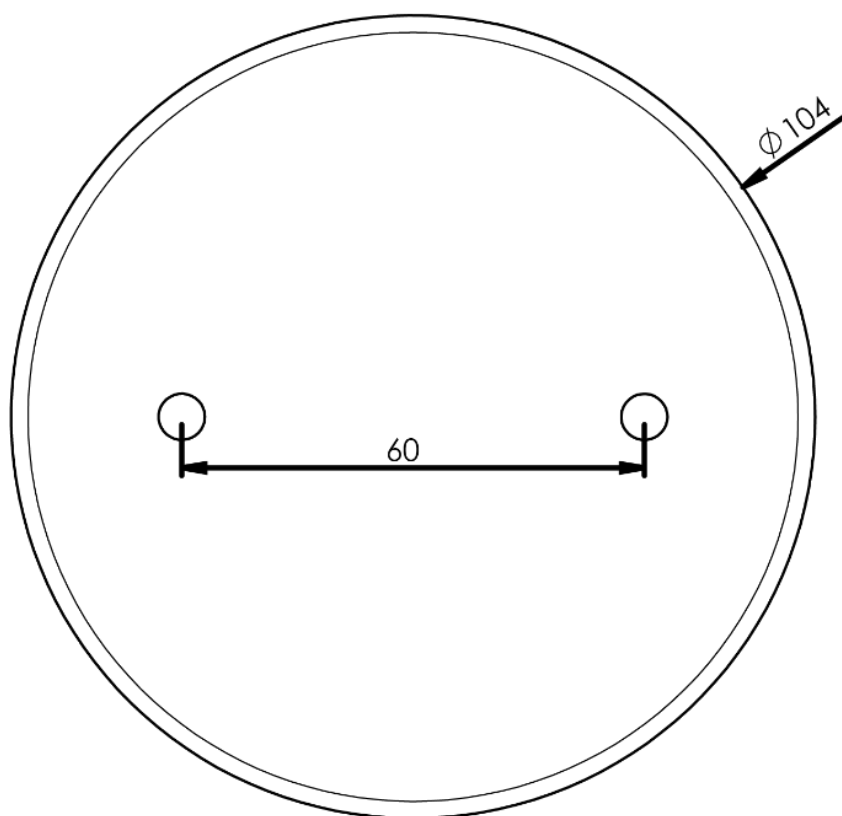

Documentação e downloads

Instruções de montagem (0.17MB)

Informações de segurança (0.38MB)