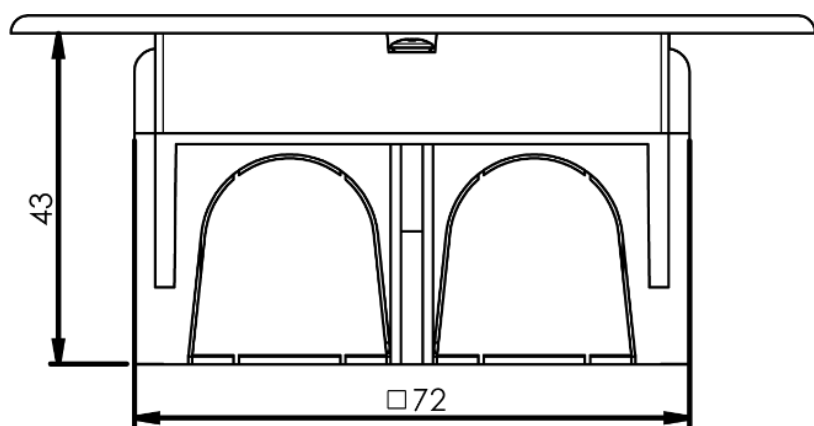

Documentação e downloads

Instruções de montagem (0.17MB)

Informações de segurança (0.38MB)