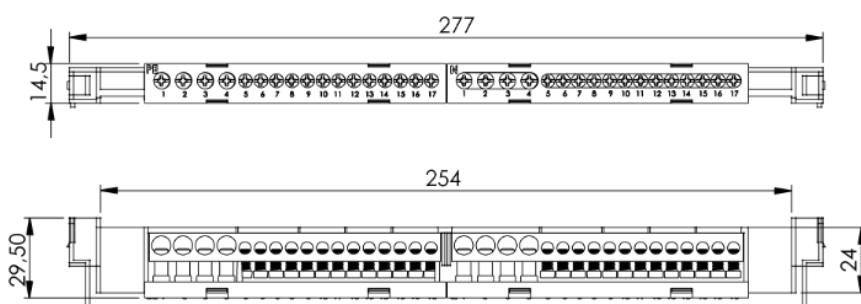

De acordo com a Diretiva Europeia 2011/65/UE (RoHS)	Sim
De acordo com a Diretiva Europeia 2012/19/UE (RAEE2)	sim
De acordo com os regulamentos (RoHS)	UNE-EN IEC 63000:2022

Logística e embalagem

Código EAN da unidade	8423220067998
Contêiner de código EAN	8423220067998
Embalagem de código EAN	18423220067995
Contêiner de unidades	1
Embalagem de unidades	20
Unidades de paletes	99999
Medições de embalagem cm	17x28x0
Medidas de embalagem cm	22,1x16,8x10,6
Peso unitário (g)	133
Peso do recipiente (Kg)	0,136
Peso da embalagem (Kg)	2,823
Código tarifário	85369010

Sketch

Documentação e downloads

Informações de segurança (0.38MB)