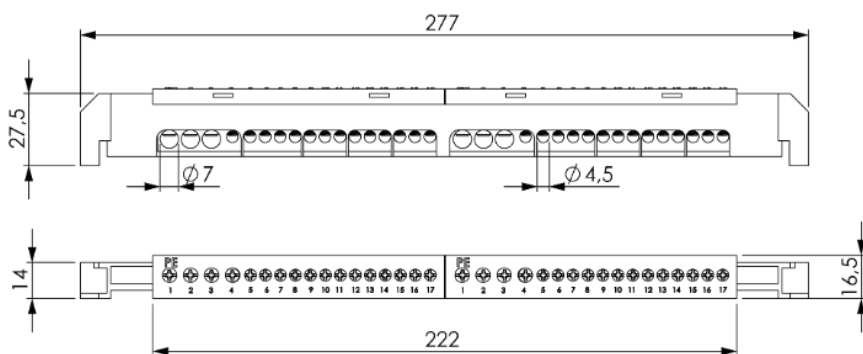

De acordo com a Diretiva Europeia 2011/65/UE (RoHS)	Sim
De acordo com a Diretiva Europeia 2012/19/UE (RAEE2)	sim
De acordo com os regulamentos (RoHS)	UNE-EN IEC 63000:2022

Logística e embalagem

Código EAN da unidade	8423220068032
Contêiner de código EAN	8423220068032
Embalagem de código EAN	18423220068039
Contêiner de unidades	1
Embalagem de unidades	20
Unidades de paletes	10000
Medidas de embalagem cm	37x34x11
Peso unitário (g)	142
Peso do recipiente (Kg)	0,142
Peso da embalagem (Kg)	3,11
Código tarifário	85369010

Sketch

Documentação e downloads

Informações de segurança (0.38MB)