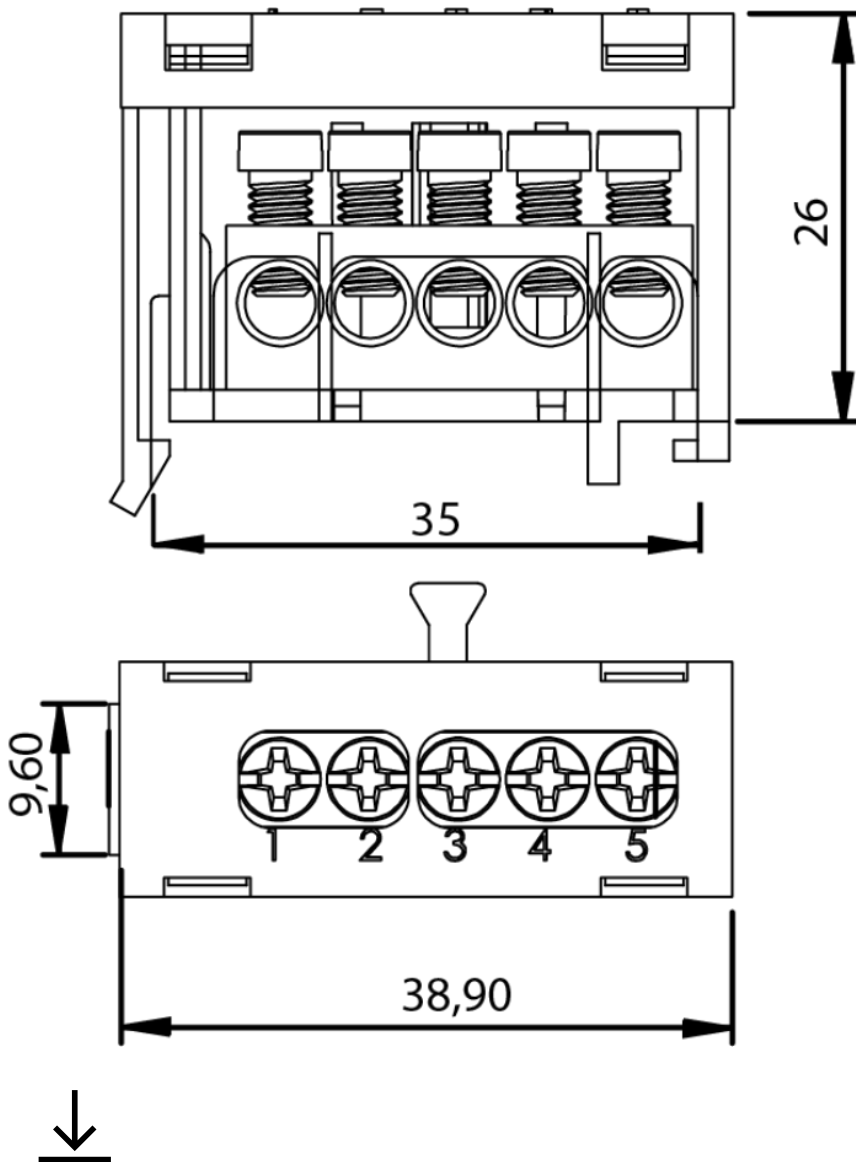

Documentação e downloads

Informações de segurança (0.38MB)