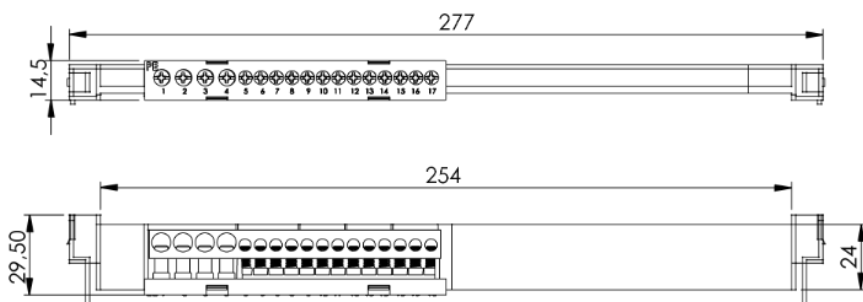

De acordo com a Diretiva Europeia 2011/65/UE (RoHS)	Não aplicável porque não cumpre a definição de Equipamento Elétrico e Eletrónico (EEE) tal como descrito no artigo 3.1 da Diretiva 2011/65/UE (RoHS II).
De acordo com a Diretiva Europeia 2012/19/UE (RAEE2)	Não aplicável porque não cumpre a definição de Equipamento Elétrico e Eletrónico (EEE) tal como descrito no artigo 3.1(a) da Diretiva 2012/19/UE (REEE II).

Logística e embalagem

Código EAN da unidade	8423220071117
Contêiner de código EAN	8423220071117
Embalagem de código EAN	18423220071114
Contêiner de unidades	1
Embalagem de unidades	50
Unidades de paletes	3600
Medidas de embalagem cm	37x34x11
Peso da embalagem (Kg)	0,27
Código tarifário	85369010

Sketch

Documentação e downloads

Informações de segurança (0.38MB)