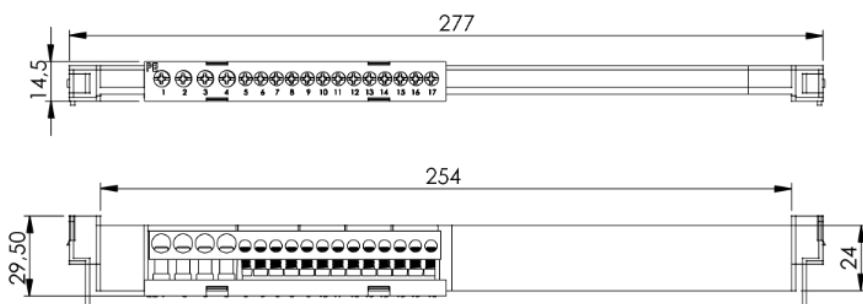

De acordo com a Diretiva Europeia 2011/65/UE (RoHS)	Sim
De acordo com a Diretiva Europeia 2012/19/UE (RAEE2)	sim
De acordo com os regulamentos (RoHS)	UNE-EN IEC 63000:2022

Logística e embalagem

Código EAN da unidade	8423220071131
Contêiner de código EAN	8423220071131
Embalagem de código EAN	18423220071138
Contêiner de unidades	1
Embalagem de unidades	50
Unidades de paletes	3600
Medidas de embalagem cm	37x34x11
Peso unitário (g)	100
Peso do recipiente (Kg)	0,1
Peso da embalagem (Kg)	5,27
Código tarifário	85369010

Sketch

Documentação e downloads

Informações de segurança (0.38MB)