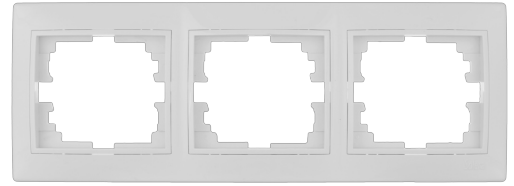

## Quadro horizontal para 3 elementos. Branco.

Quadro horizontal para 3 elementos. Branco. Dimensões 225 x 81 x 10.

### Recursos

Aplicativos comuns	Ambiente interno doméstico / terciário (interior de habitações, escritórios, lojas, etc.)
Tipo de mecanismo	Quadro, armação
Tipo de instalação	Embutir
Dimensões	225 x 81 x 10
Cor da moldura	Branco
Posição	Horizontal
No. de elementos	Para 3 Elementos