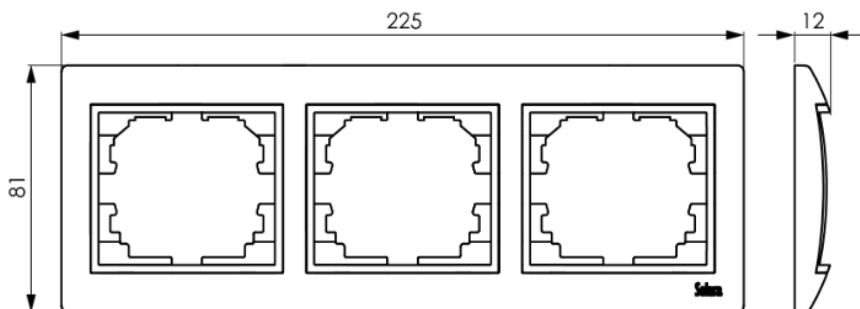

De acordo com a Diretiva Europeia 2011/65/UE (RoHS)	Não aplicável porque não cumpre a definição de Equipamento Elétrico e Eletrónico (EEE) tal como descrito no artigo 3.1 da Diretiva 2011/65/UE (RoHS II).
De acordo com a Diretiva Europeia 2012/19/UE (RAEE2)	Não aplicável porque não cumpre a definição de Equipamento Elétrico e Eletrónico (EEE) tal como descrito no artigo 3.1(a) da Diretiva 2012/19/UE (REEE II).

Logística e embalagem

Código EAN da unidade	8423220076709
Contêiner de código EAN	8423220077065
Embalagem de código EAN	18423220077062
Contêiner de unidades	10
Embalagem de unidades	120
Unidades de paletes	4320
Medições de embalagem cm	17x12x10
Medidas de embalagem cm	38x18,5x42
Peso unitário (g)	44,8
Peso do recipiente (Kg)	0,5412
Peso da embalagem (Kg)	7,0364
Código tarifário	85366990

Sketch

Documentação e downloads

Informações de segurança (0.38MB)

Assembly flush switches form Europa range (Solera)