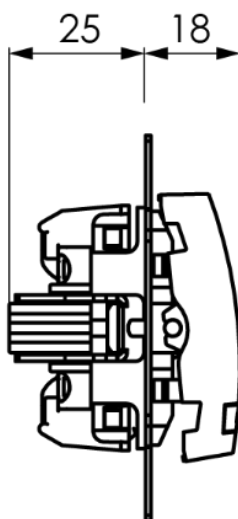

Documentação e downloads

Doc. comercial COMERCIAL (3.36MB)

Informações de segurança (0.38MB)

Flush switches of Eruopa range (Solera)

Assembly flush switches form Europa range (Solera)