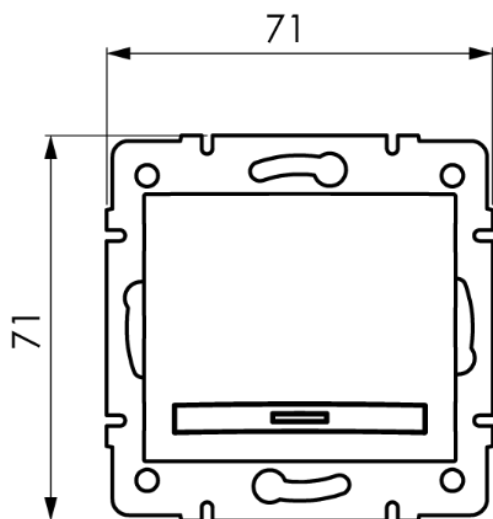

Documentação e downloads

Doc. comercial COMERCIAL (3.36MB)

Informações de segurança (0.38MB)

Flush switches of Eruopa range (Solera)

Assembly flush switches form Europa range (Solera)