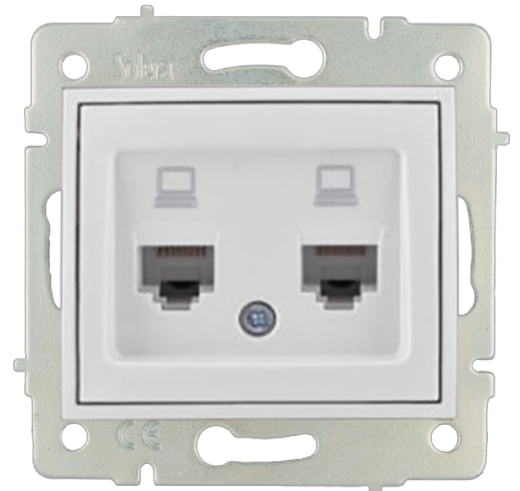

## Tomada de dados RJ45 duplo. Categoria 6.

Tomada dupla de dados RJ45. Categoria 6. Branco.

## Recursos

Aplicativos comuns	Ambiente interno doméstico / terciário (interior de habitações, escritórios, lojas, etc.)
Tipo de mecanismo	Soquete de dados RJ45 duplo. Cat 6
Tipo de instalação	Embutir
Voltagem nominal	250V~ (50/60 Hz)
Com garras de fixação	Sim