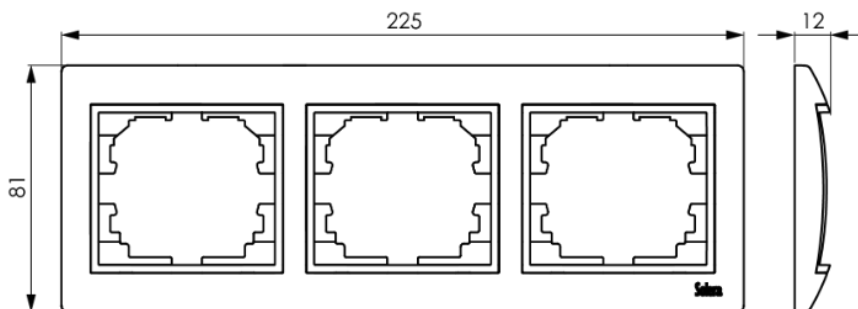

De acordo com a Diretiva Europeia 2011/65/UE (RoHS)

Não aplicável porque não cumpre a definição de Equipamento Elétrico e Eletrónico (EEE) tal como descrito no artigo 3.1 da Diretiva 2011/65/UE (RoHS II).

De acordo com a Diretiva Europeia 2012/19/UE (RAEE2)

Não aplicável porque não cumpre a definição de Equipamento Elétrico e Eletrónico (EEE) tal como descrito no artigo 3.1(a) da Diretiva 2012/19/UE (REEE II).

Logística e embalagem

Código EAN da unidade	8423220215382
Contêiner de código EAN	8423220215320
Embalagem de código EAN	18423220215327
Contêiner de unidades	10
Embalagem de unidades	120
Unidades de paletes	5400
Medições de embalagem cm	17x12x10
Medidas de embalagem cm	38x18,5x42
Peso unitário (g)	47
Peso do recipiente (Kg)	0,5632
Peso da embalagem (Kg)	7,3004
Código tarifário	85366990

Sketch

Documentação e downloads

Informações de segurança (0.38MB)

Assembly flush switches form Europa range (Solera)