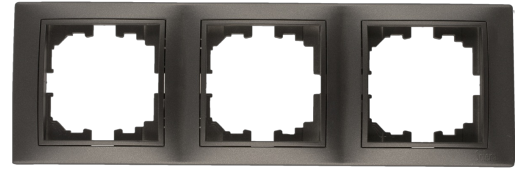

## Quadro horizontal para 3 elementos. Grafite.

Quadro horizontal para 3 elementos. Grafite.

### Recursos

Aplicativos comuns	Ambiente interno doméstico / terciário (interior de habitações, escritórios, lojas, etc.)
Tipo de mecanismo	Quadro, armação
Tipo de instalação	Embutir
Dimensões	225 x 81 x 10
Cor da moldura	Grafite
Posição	Horizontal
No. de elementos	Para 3 Elementos

### Dados técnicos

Resistência ao fogo (GWEPT)	850 °C
Resistência ao calor (pressão da esfera)	125 °C
Livre de halogênios	Sim