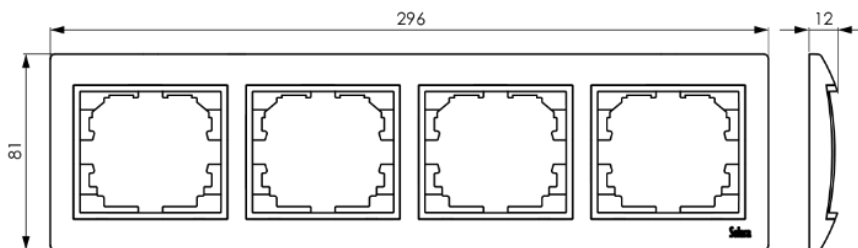

De acordo com a Diretiva Europeia 2011/65/UE (RoHS)	Não aplicável porque não cumpre a definição de Equipamento Elétrico e Eletrónico (EEE) tal como descrito no artigo 3.1 da Diretiva 2011/65/UE (RoHS II).
De acordo com a Diretiva Europeia 2012/19/UE (RAEE2)	Não aplicável porque não cumpre a definição de Equipamento Elétrico e Eletrónico (EEE) tal como descrito no artigo 3.1(a) da Diretiva 2012/19/UE (REEE II).

Logística e embalagem

Código EAN da unidade	8423220221383
Contêiner de código EAN	8423220221123
Embalagem de código EAN	18423220221120
Contêiner de unidades	10
Embalagem de unidades	120
Unidades de paletes	4320
Medições de embalagem cm	26x14x10
Medidas de embalagem cm	44x27,5x40
Peso unitário (g)	18,2
Peso do recipiente (Kg)	0,3324
Peso da embalagem (Kg)	4,7068
Código tarifário	85366990

Sketch

Documentação e downloads

Informações de segurança (0.38MB)

Assembly flush switches form Europa range (Solera)