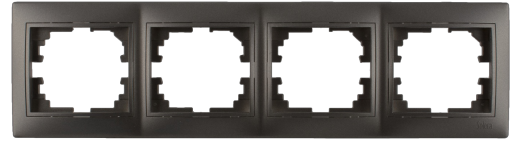

## Quadro horizontal para 4 elementos. Grafite.

Quadro horizontal para 4 elementos. Grafite. Dimensões 296 x 81 x 10.

### Recursos

Aplicativos comuns	Ambiente interno doméstico / terciário (interior de habitações, escritórios, lojas, etc.)
Tipo de mecanismo	Quadro, armação
Tipo de instalação	Embutir
Dimensões	296 x 81 x 10
Cor da moldura	Grafite
Posição	Horizontal
No. de elementos	Para 4 Elementos