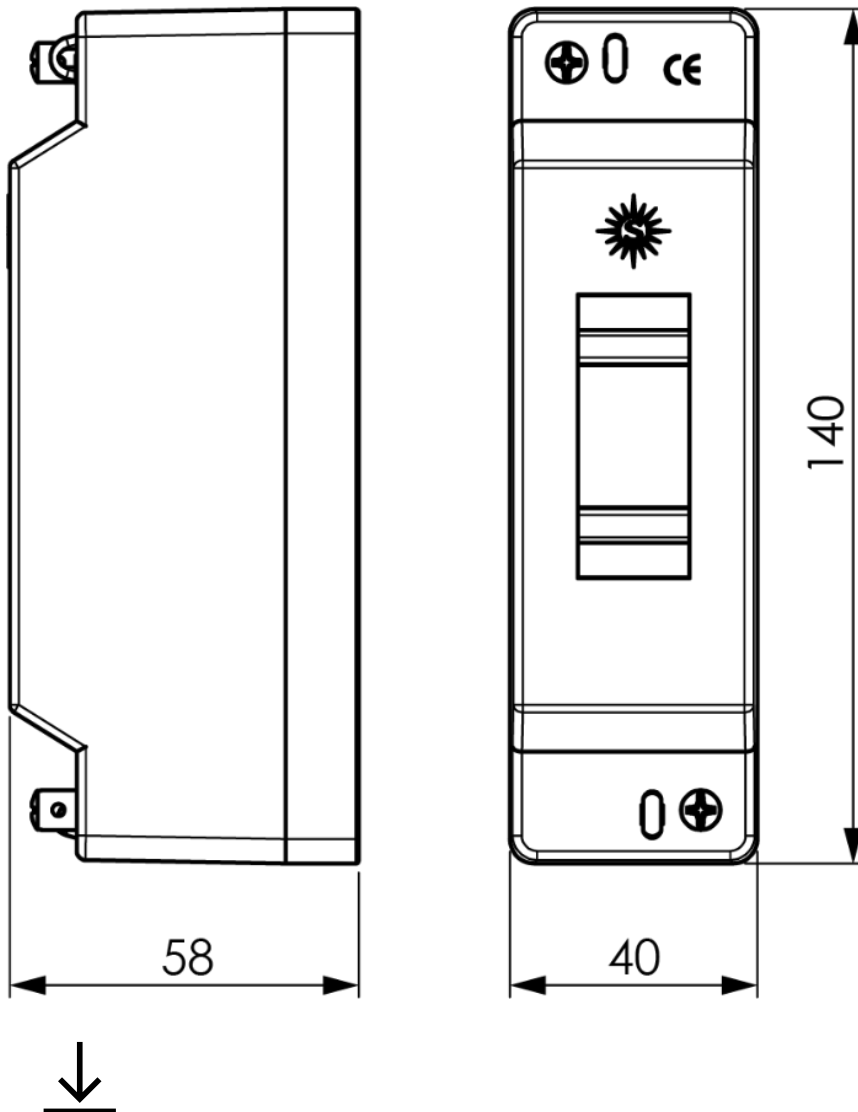

Sketch

Documentação e downloads

- Instruções de montagem (0.72MB)
- Reabastecimento de séries (0.06MB)
- Informações de segurança (0.38MB)