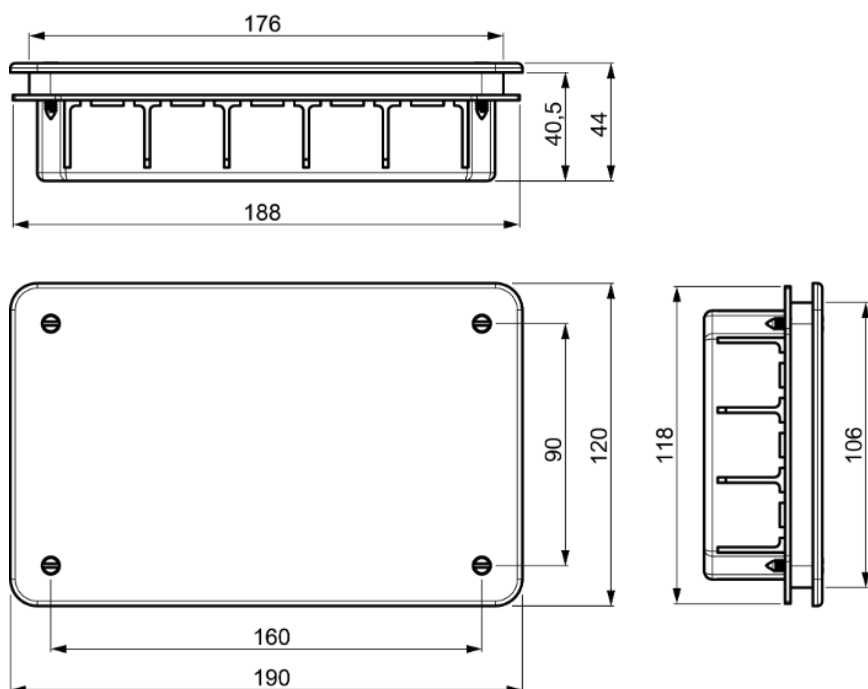

Documentação e downloads

- [Instruções de montagem (0.17MB)](#)
- [Informações de segurança (0.38MB)](#)