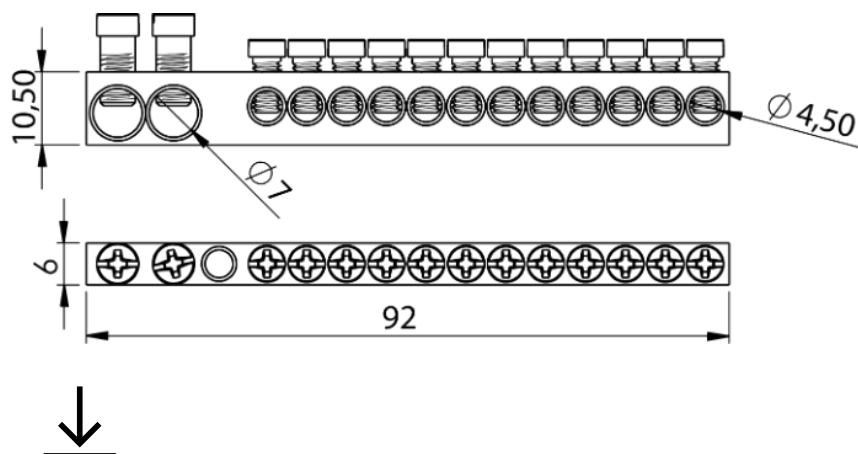

Logística e embalagem

Código EAN da unidade	8423220240063
Contêiner de código EAN	8423220045187
Embalagem de código EAN	18423220045184
Contêiner de unidades	50
Embalagem de unidades	400
Unidades de paletes	19200
Medições de embalagem cm	14,5x8,8x19
Medidas de embalagem cm	37,5x30x20
Peso unitário (g)	42
Peso do recipiente (Kg)	2,2791
Peso da embalagem (Kg)	18,5648
Código tarifário	85369010

Sketch

Documentação e downloads

Informações de segurança (0.38MB)