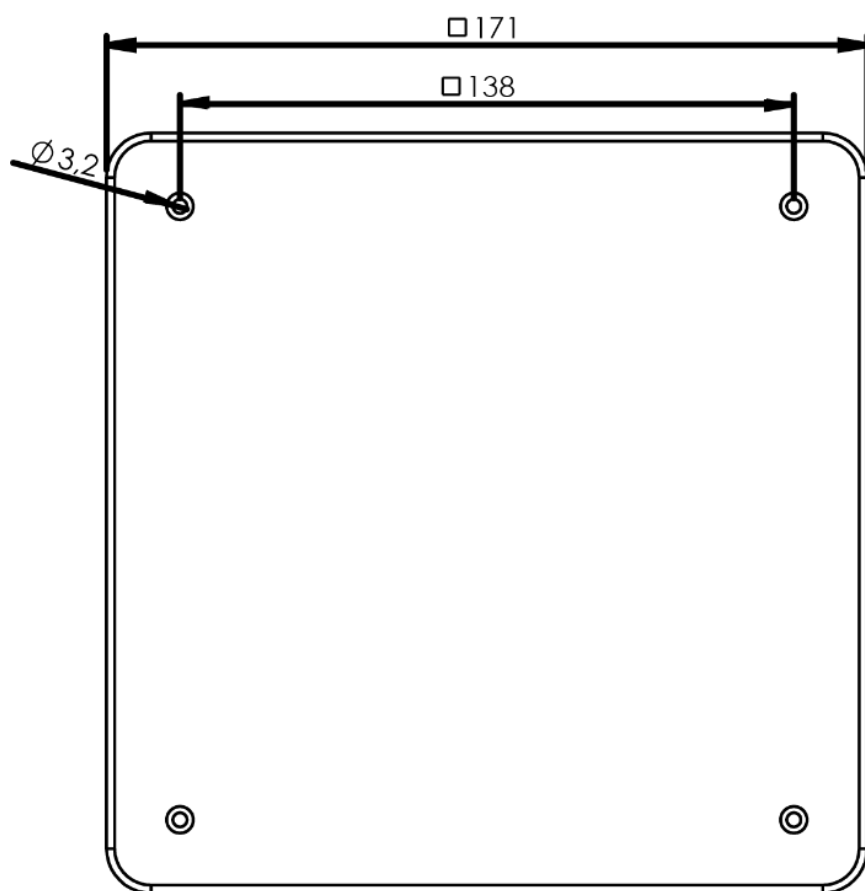

Documentação e downloads

Informações de segurança (0.38MB)