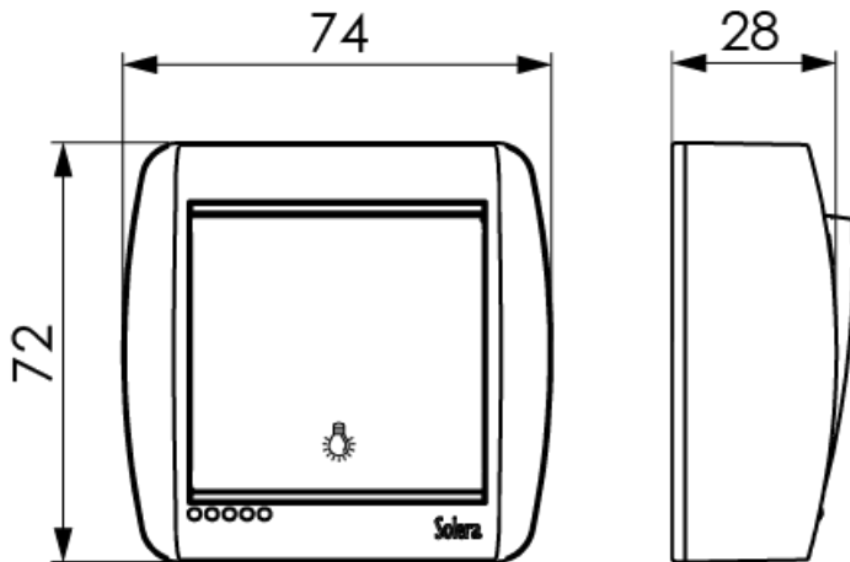

Documentação e downloads

Doc. comercial COMERCIAL (3.59MB)

Surface switches Mural range (Solera)

Informações de segurança (0.38MB)

Assembly surface switches Mural range (Solera)