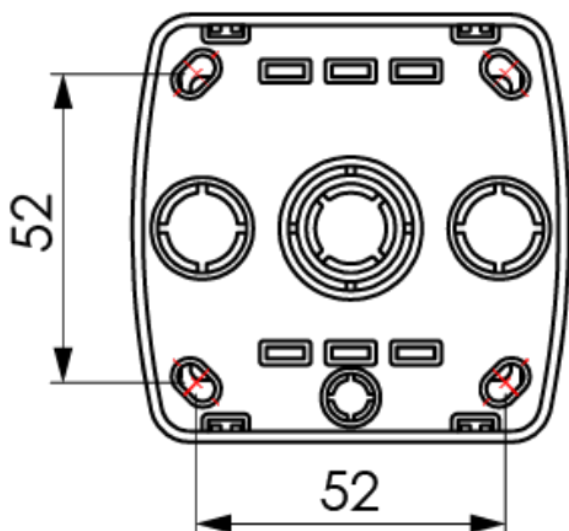

Documentação e downloads

Doc. comercial COMERCIAL (3.59MB)

Informações de segurança (0.38MB)

Surface switches Mural range (Solera)

Assembly surface switches Mural range (Solera)