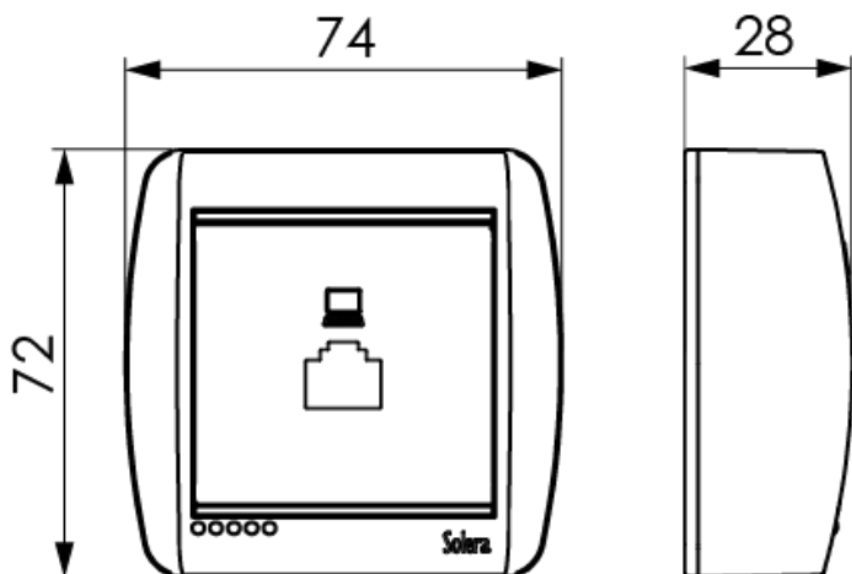

Documentação e downloads

Doc. comercial COMERCIAL (3.59MB)

Informações de segurança (0.38MB)

Surface switches Mural range (Solera)

Assembly surface switches Mural range (Solera)