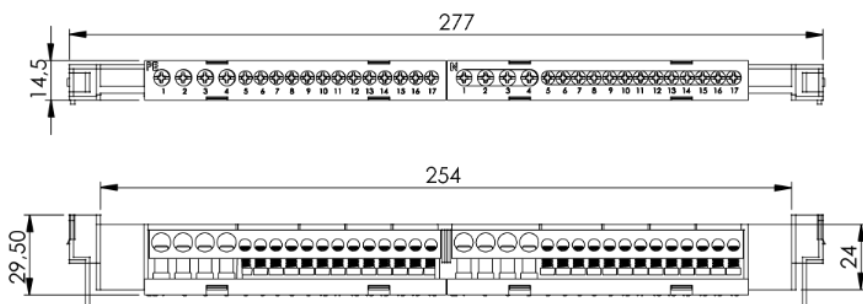

De acordo com a Diretiva Europeia 2011/65/UE (RoHS)	Não aplicável porque não cumpre a definição de Equipamento Elétrico e Eletrónico (EEE) tal como descrito no artigo 3.1 da Diretiva 2011/65/UE (RoHS II).
De acordo com a Diretiva Europeia 2012/19/UE (RAEE2)	Não aplicável porque não cumpre a definição de Equipamento Elétrico e Eletrónico (EEE) tal como descrito no artigo 3.1(a) da Diretiva 2012/19/UE (REEE II).

Logística e embalagem

Código EAN da unidade	8423220264243
Contêiner de código EAN	8423220264243
Contêiner de unidades	1
Embalagem de unidades	100
Unidades de paletes	4500
Medidas de embalagem cm	37,5x30x20
Peso unitário (g)	140
Peso do recipiente (Kg)	0,152
Peso da embalagem (Kg)	15,532
Código tarifário	85369010

Sketch

Documentação e downloads

Informações de segurança (0.38MB)