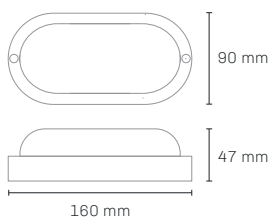

Desenho Técnico - Dibujo Técnico - Technical Drawing

SKU	CCT
40379	3000K
40386	4000K
40393	6500K